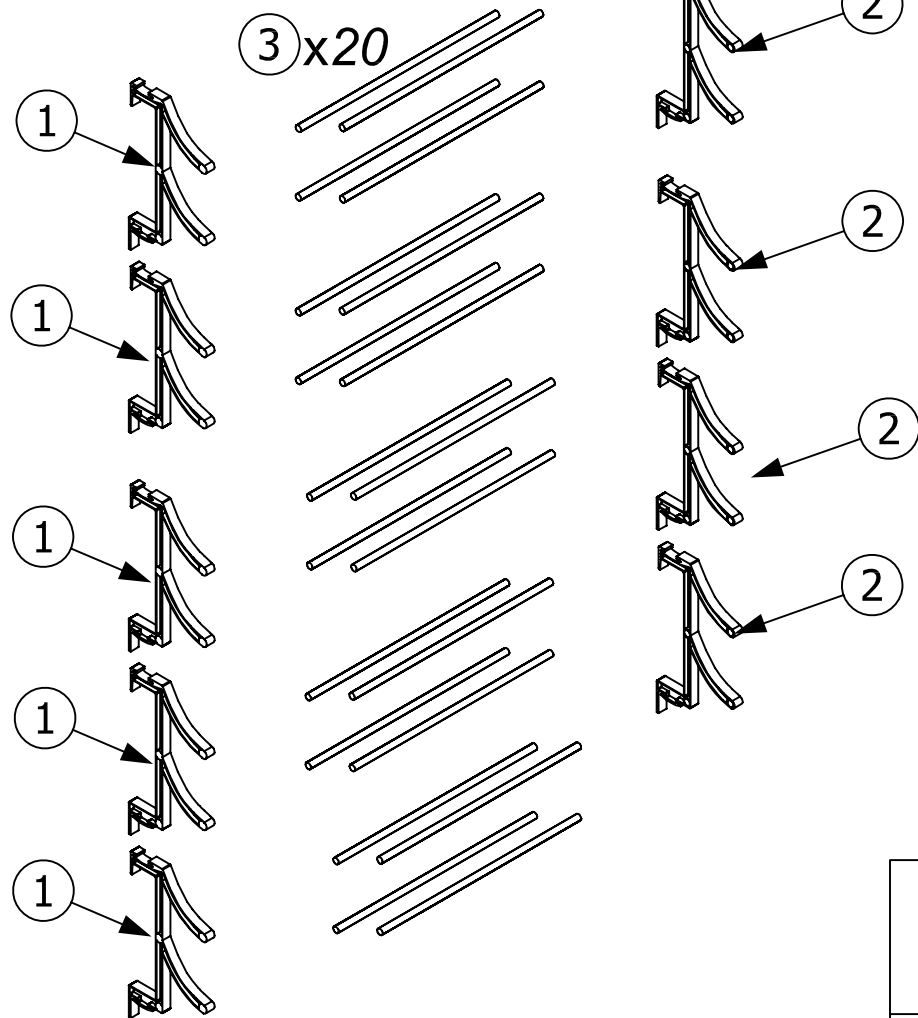

ELLOS

1/4

Art No:97-0791

30MIN

ELLOS

		QTE
A		2
B		2

1

x5

2

3

Ax2

Bx2