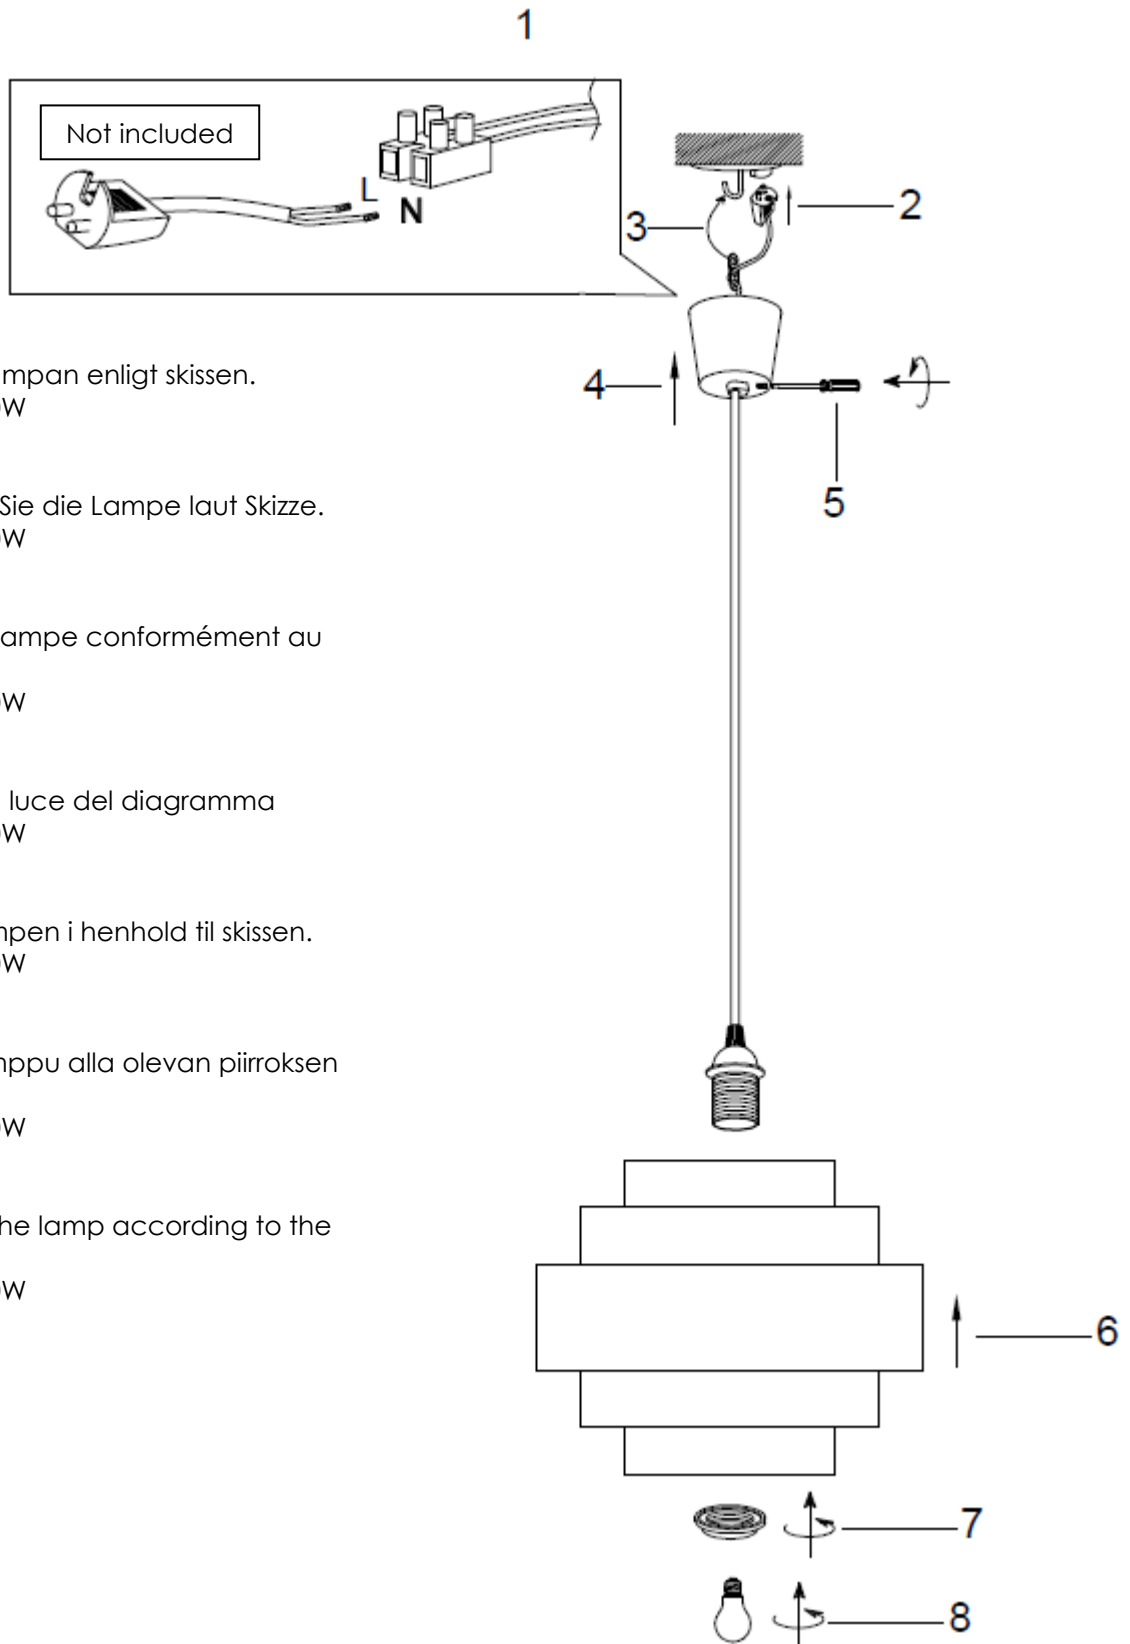

198776L Miguel

S
Montera lampan enligt skissen.
E27 MAX60W

D
Montieren Sie die Lampe laut Skizze.
E27 MAX60W

F
Montez la lampe conformément au
croquis.
E27 MAX60W

I
Montare la luce del diagramma
E27 MAX60W

N
Monter lampen i henhold til skissen.
E27 MAX60W

SF
Kiinnitä lamppu alla olevan piirroksen
mukaan.
E27 MAX60W

EN
Assembly the lamp according to the
sketch
E27 MAX60W