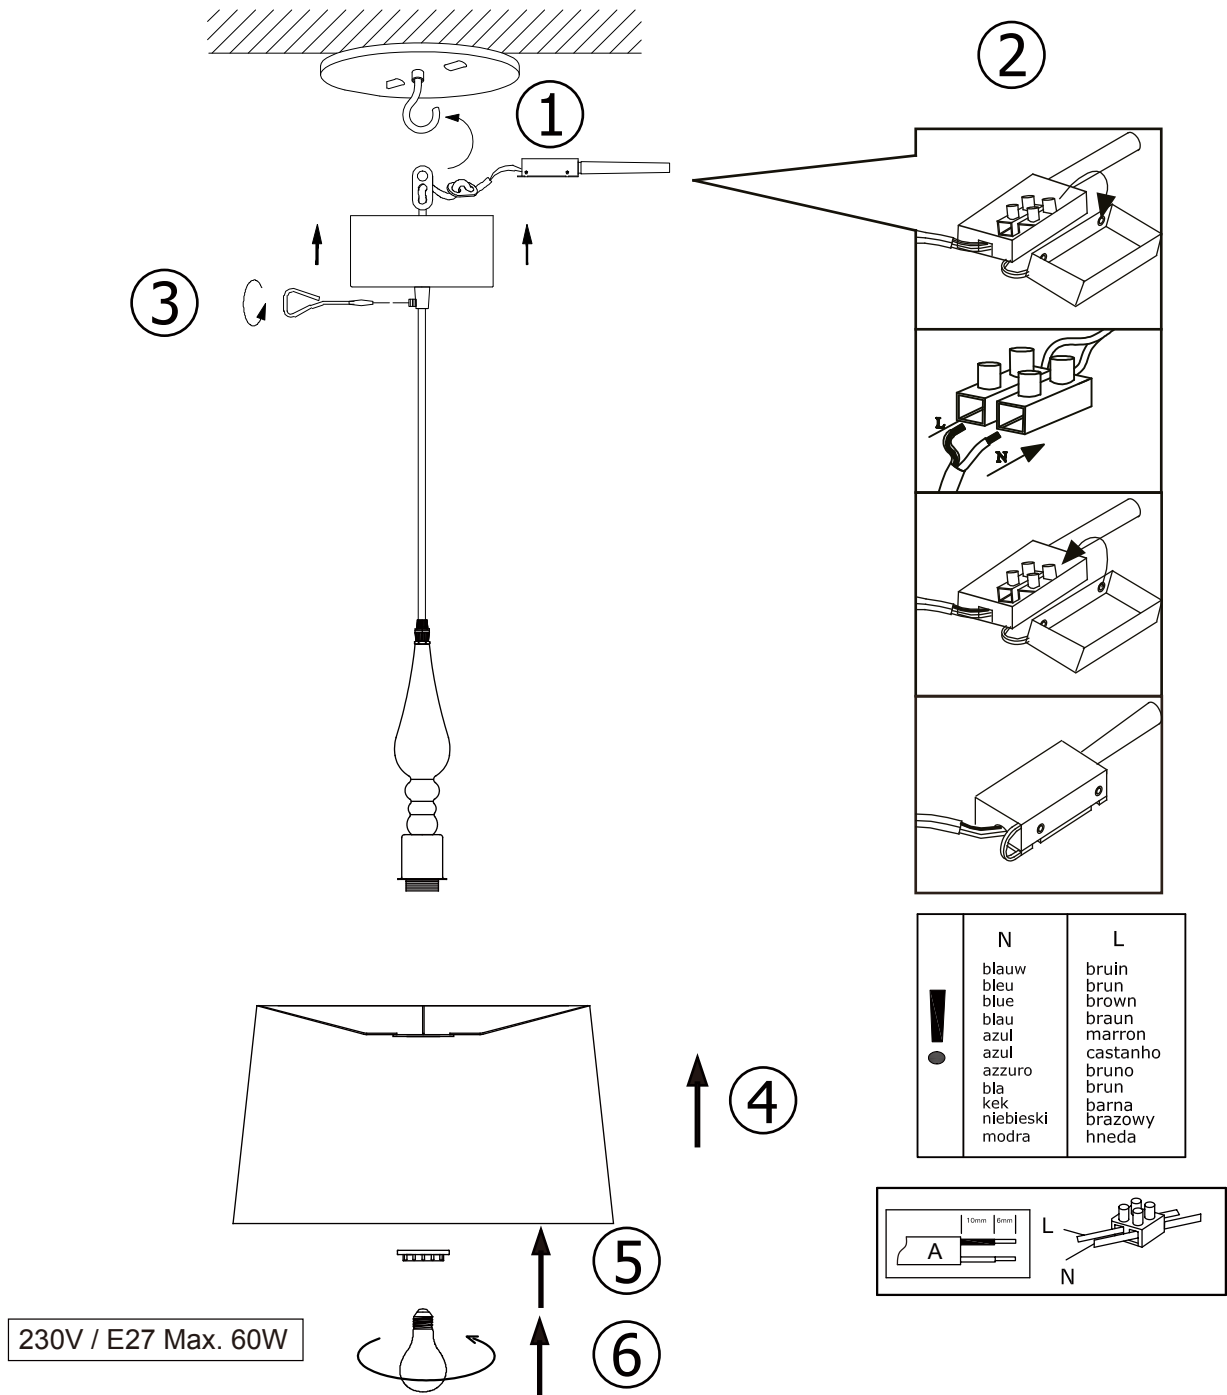

BRIGHTON

Ref-No.:1038168-01-0
 /1038168-02-0
 230V~, 50Hz.
 E27 MAX 60W
   
 Ellos AB, Box 961
 501 10 Borås, Sweden