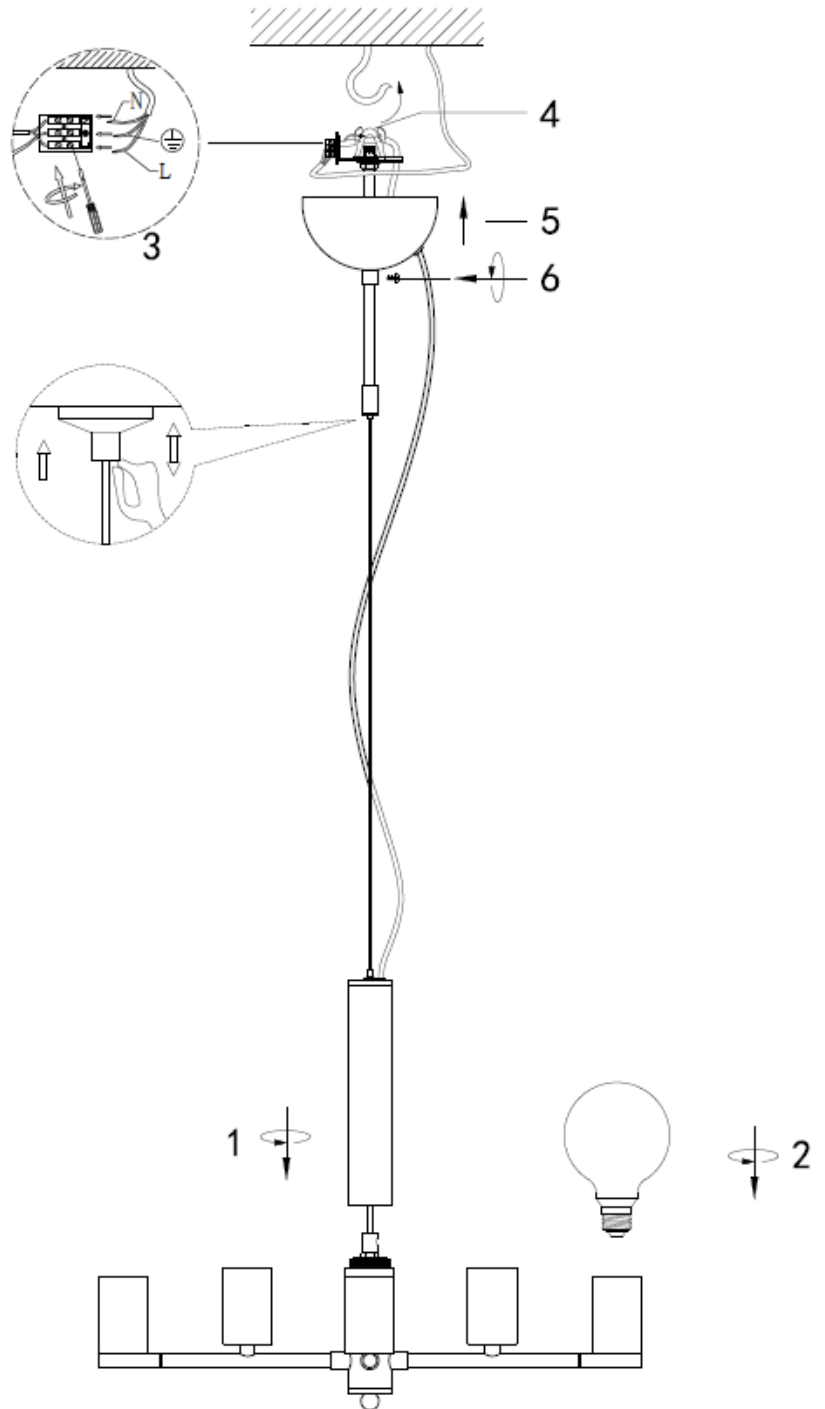

198728L Victoria

S
Montera lampan enligt skissen.
8xE27 MAX60W

D
Montieren Sie die Lampe laut Skizze.
8xE27 MAX60W

F
Montez la lampe conformément au
croquis.
8xE27 MAX60W

I
Montare la luce del diagramma
8xE27 MAX60W

N
Monter lampen i henhold til skissen.
8xE27 MAX60W

SF
Kiinnitä lamppu alla olevan piirroksen
mukaan.
8xE27 MAX60W

EN
Assembly the lamp according to the
sketch
8xE27 MAX60W