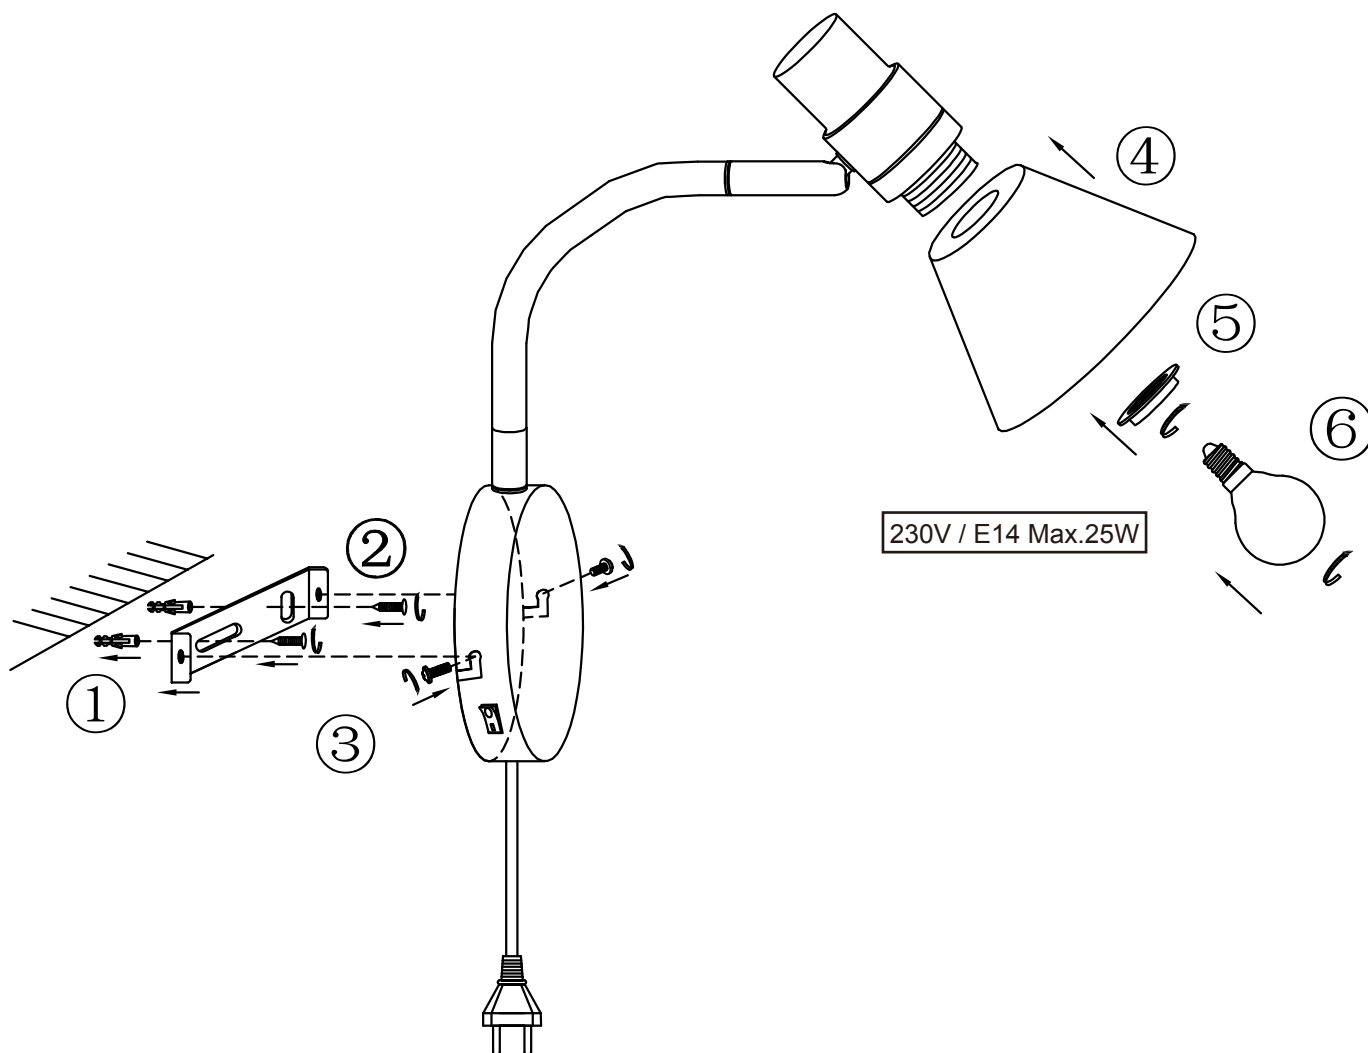

NICEVILLE

Ref-No.: 1507820-01-0
230V~, 50Hz.
E14 MAX 25W
CE   
Ellos AB, Box 961
501 10 Borås, Sweden