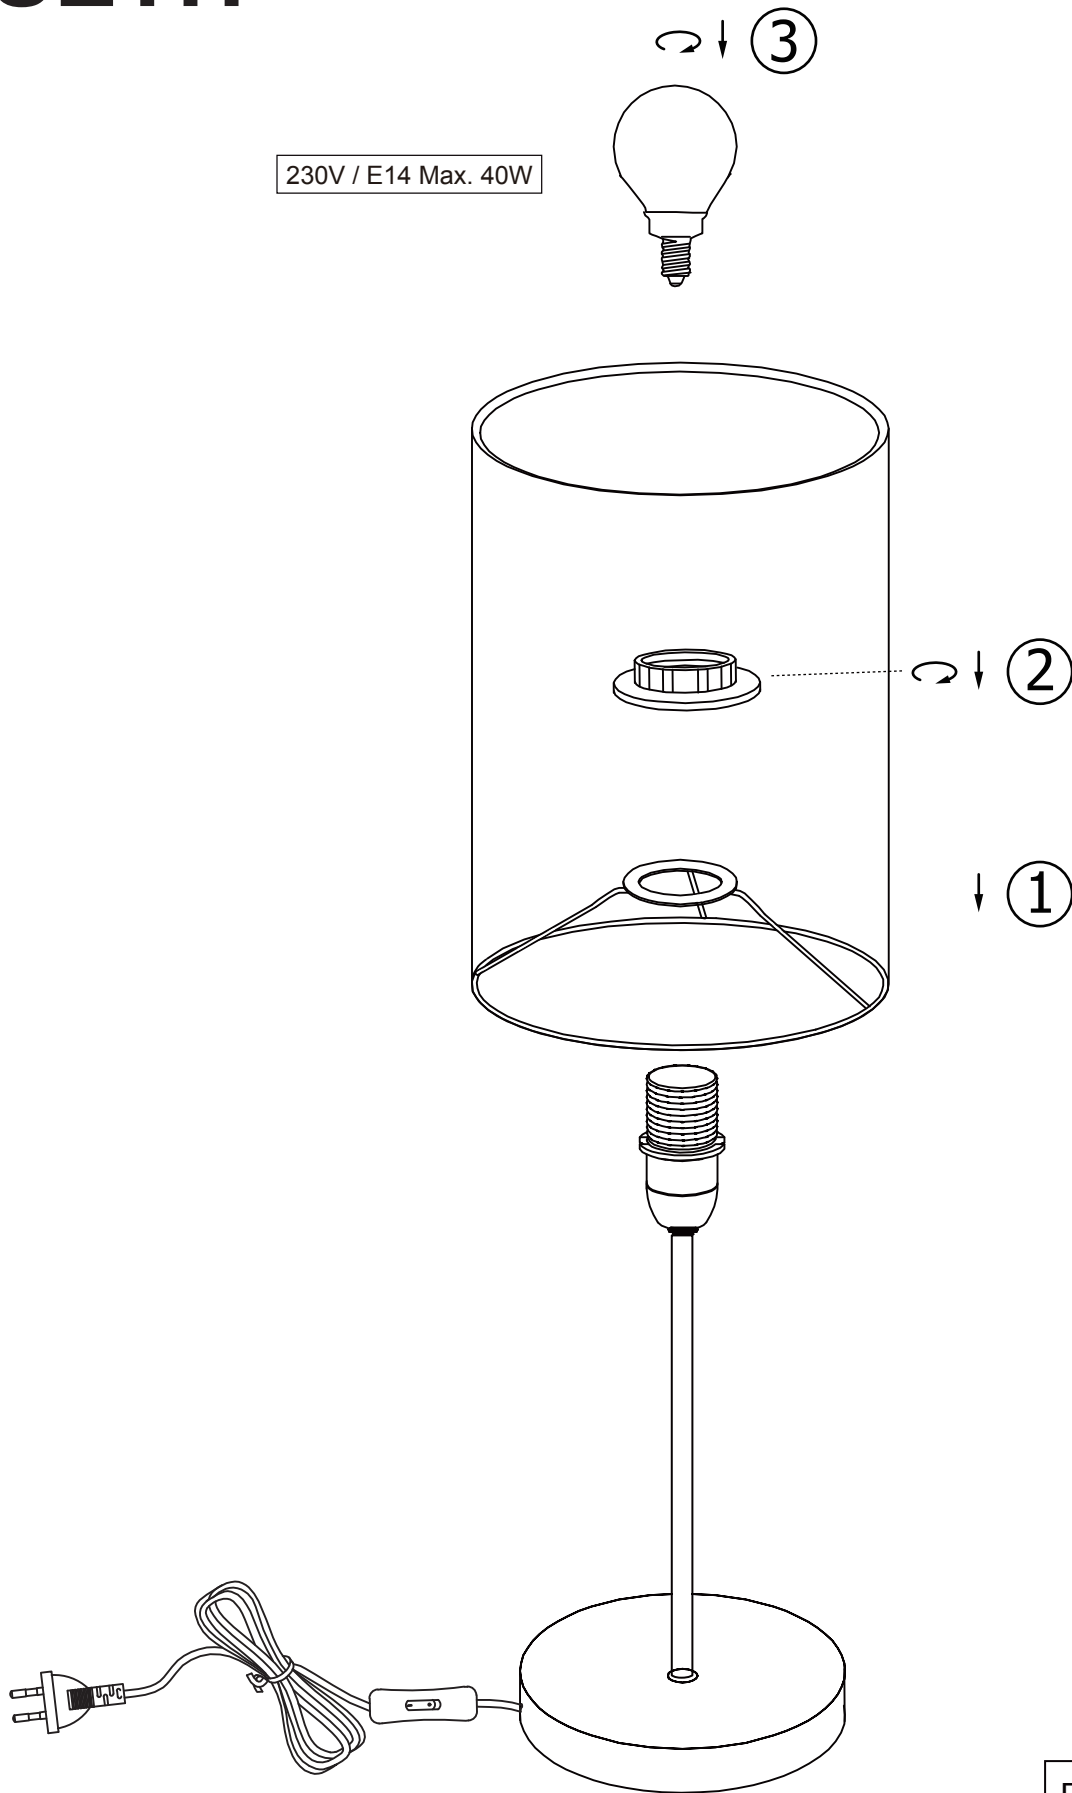

SETH

Ref-No.: 1522166-04-0
230V~, 50Hz.
E14 MAX 40W

CE   

Ellos AB, Box 961
501 10 Borås, Sweden