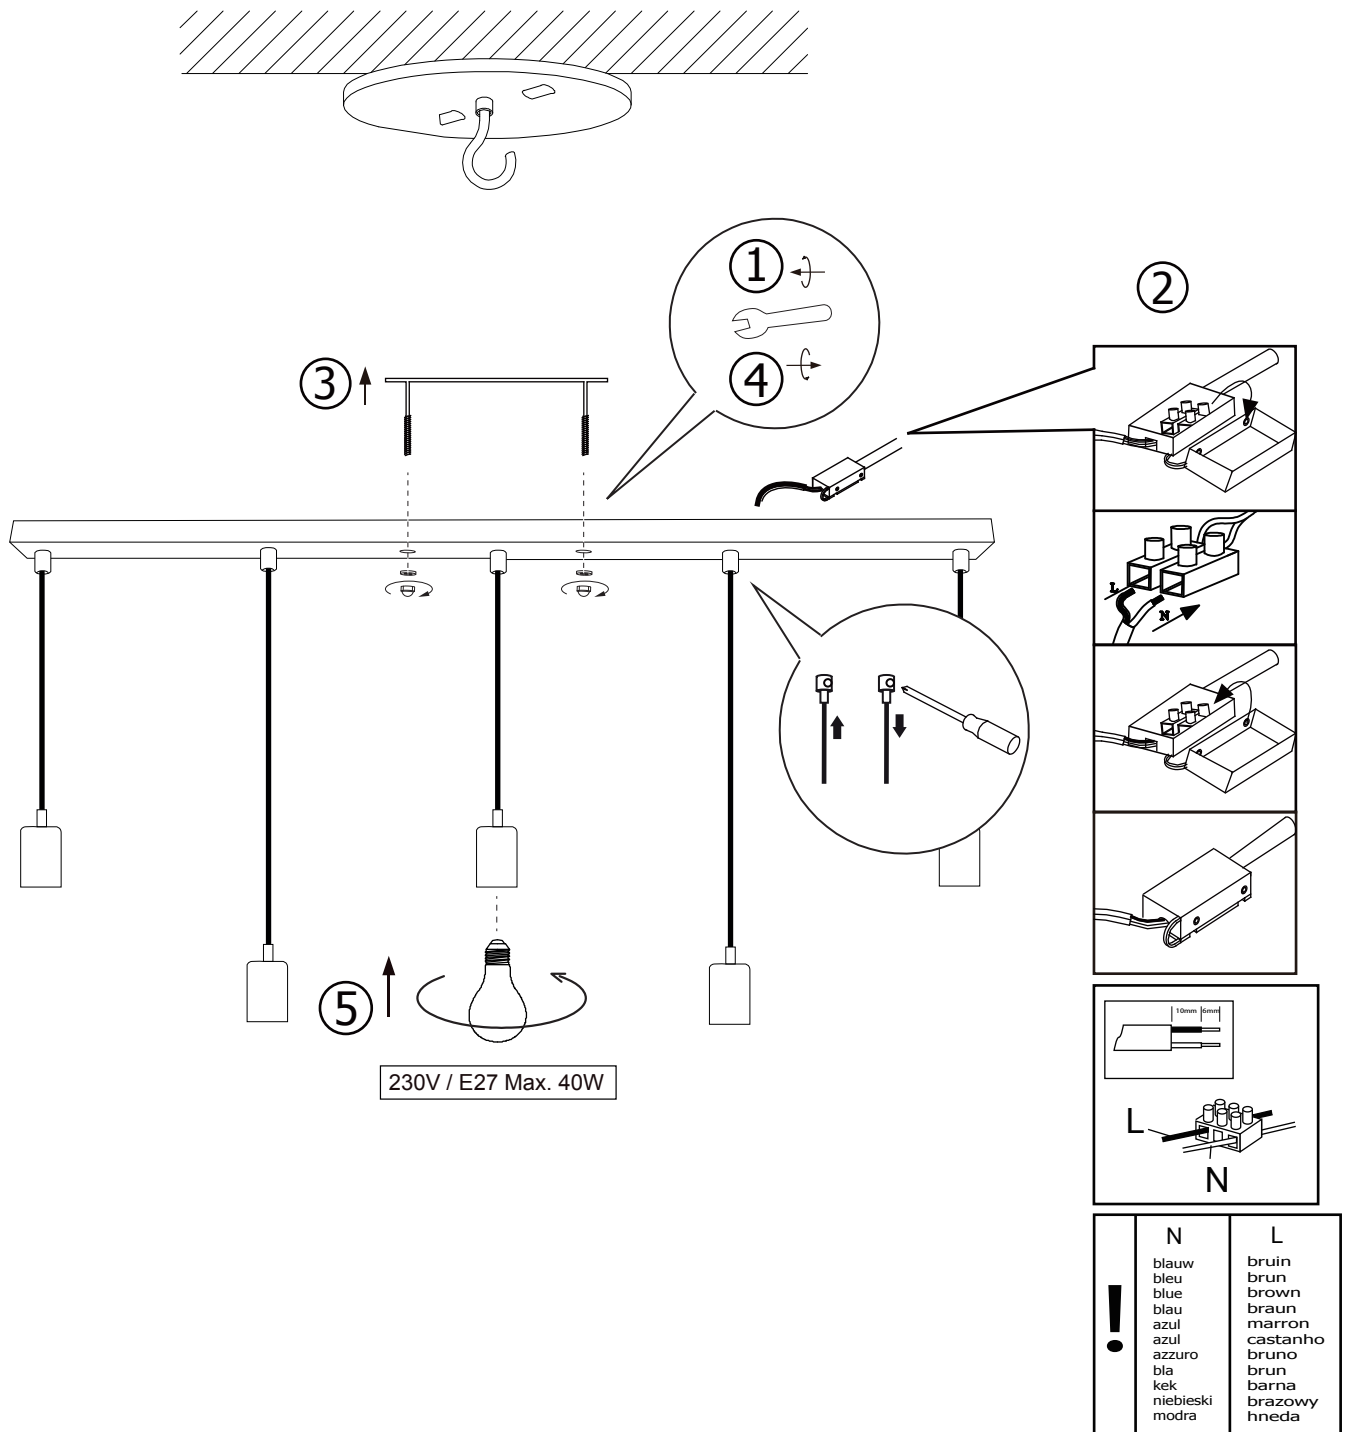

# CARTER

Ref-No.:1522208-01-0

230V~, 50Hz.

5X E27 MAX 40W

Ellos AB, Box 961

501 10 Borås, Sweden