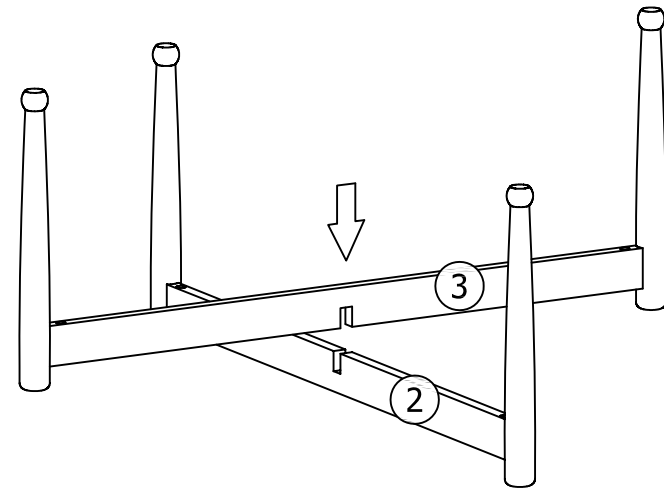

Jotex

1/2

Art No:1538357-01-0
1538357-02-0

30MIN

1

2

QTE

A		Ø6x55mm	4
B			1

	Ax4
	Bx1