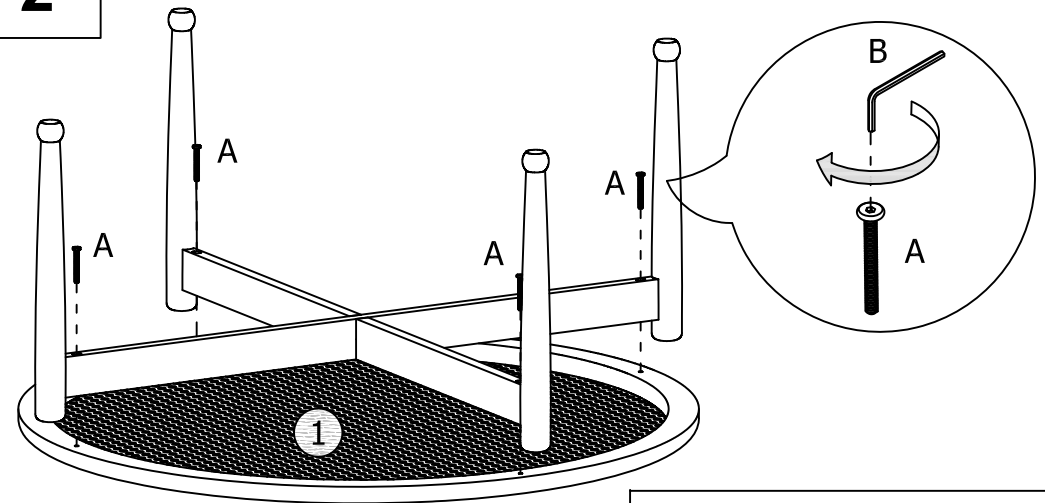

Jotex

1/2

Art No:1538357-01-0
1538357-02-0

30MIN

1

2

QTE

A		Ø6x55mm	4
B			1

	Ax4
	Bx1