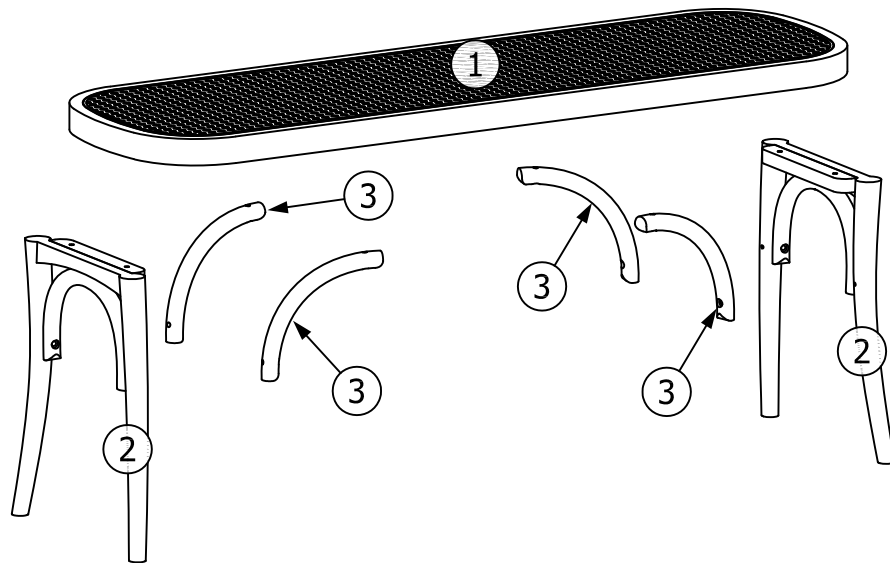

Jotex

1/2

Art No:1538362-01-0
1538362-02-0
1538362-03-0
1538362-04-0

30MIN

QTE

A		Ø6x35mm	12
B			1

1

Bx1

Ax4

2

Ax8