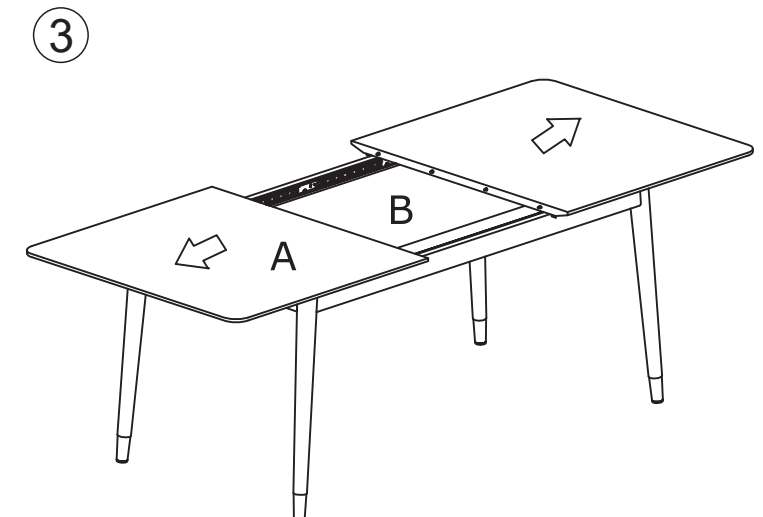

ASSEMBLY INSTRUCTION

FENWOOD DINING TABLE

ROWICO

H O M E

<p>Ax1 Bx2</p> 	<p>E x 8</p>  <p>M8x80MM</p>
<p>Cx4</p> 	<p>F x 8</p>  <p>Ø20xØ10x1.5</p>
<p>Dx1</p>  <p>M5</p>	<p>Gx8</p>  <p>Ø13xØ8x2.5</p>
<p>Hx16</p>  <p>M3.5x14</p>	<p>I x 4</p>  <p>75x25x10</p>