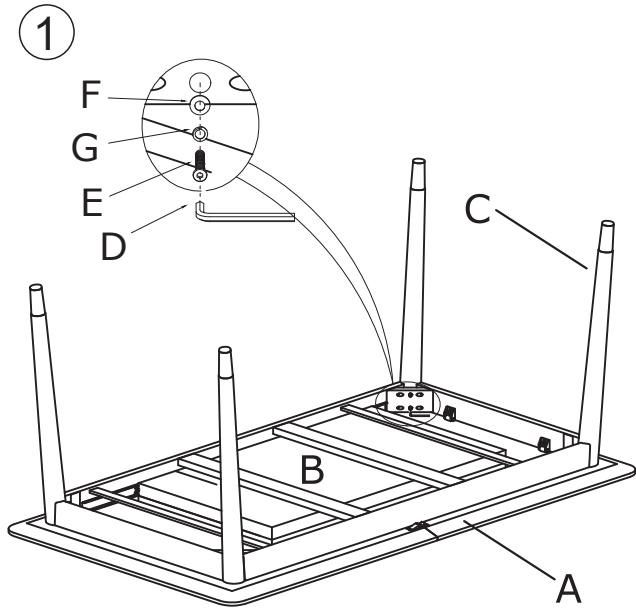

ASSEMBLY INSTRUCTION

FENWOOD DINING TABLE

ROWICO

H O M E

<p>Ax1 Bx2</p> 	<p>E x 8</p>  <p>M8x80MM</p>
<p>Cx4</p> 	<p>F x 8</p>  <p>Ø20xØ10x1.5</p>
<p>Dx1</p>  <p>M5</p>	<p>Gx8</p>  <p>Ø13xØ8x2.5</p>
<p>Hx16</p>  <p>M3.5x14</p>	<p>I x 4</p>  <p>75x25x10</p>