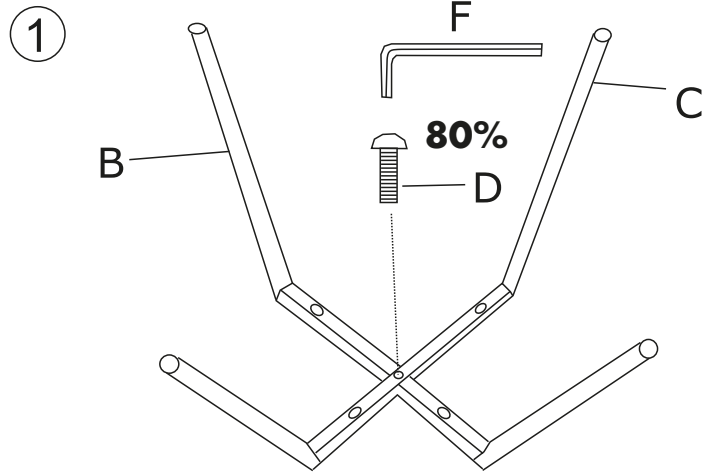

# ROWICO

HOME

|   |  |
|---|--|
| <b>Ax1</b><br>   | <b>Dx1</b><br><br><b>M6×30MM</b>  |
| <b>Bx1</b><br>   | <b>Ex4</b><br><br><b>M6×50MM</b>  |
| <b>Cx1</b><br> | <b>Fx1</b><br><br><b>Gx4</b><br> |

**ATTENTION**

Dra inte åt skruvarna helt, för justbarhet av benstativ, förrän samtliga skruvar är monterade.

Do not tighten the screws completely, for adjustability of the leg stand, until all screws are fitted.