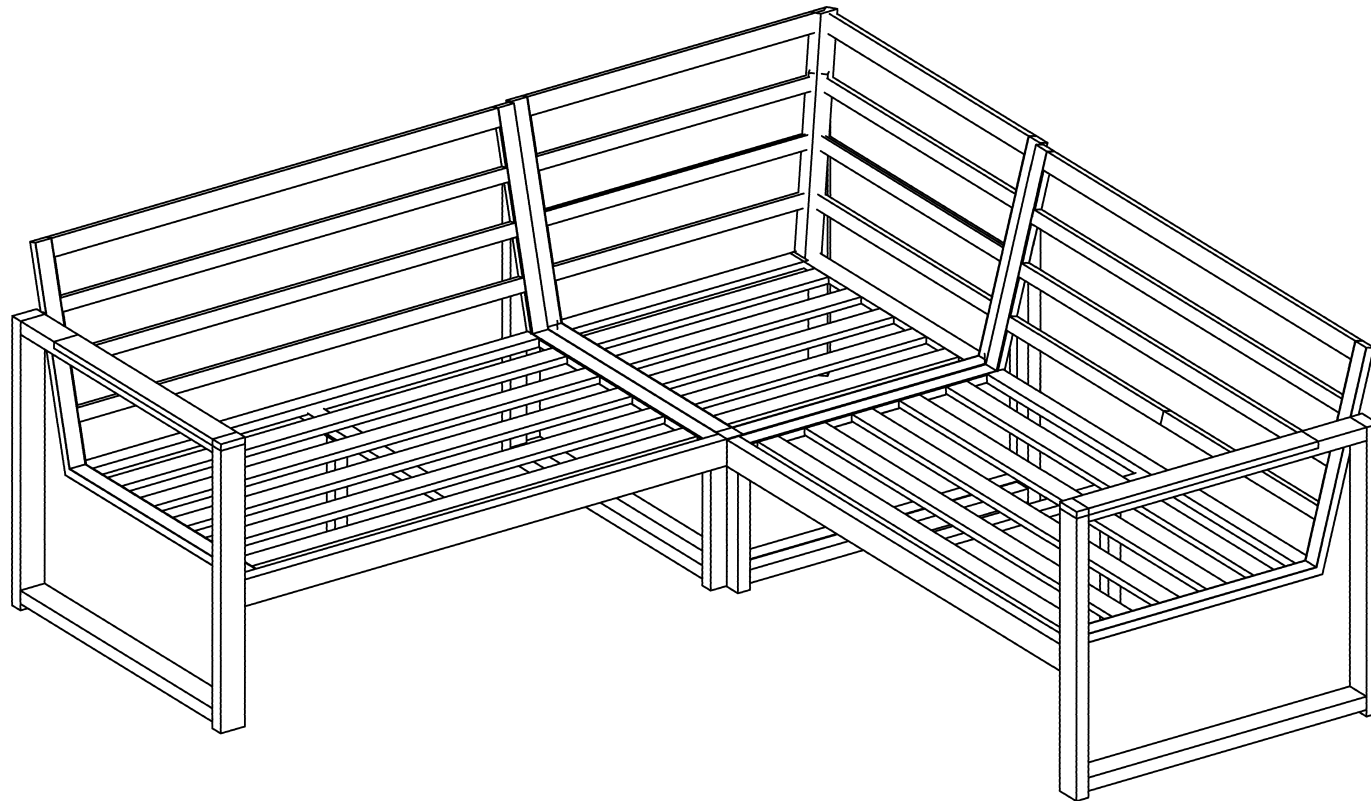

Jotex

1/3

Art No: 1540843-01-0

20 MIN

A

B

C

(M6*20) X8

M6 washer X8

60*20*5 X4

Jotex