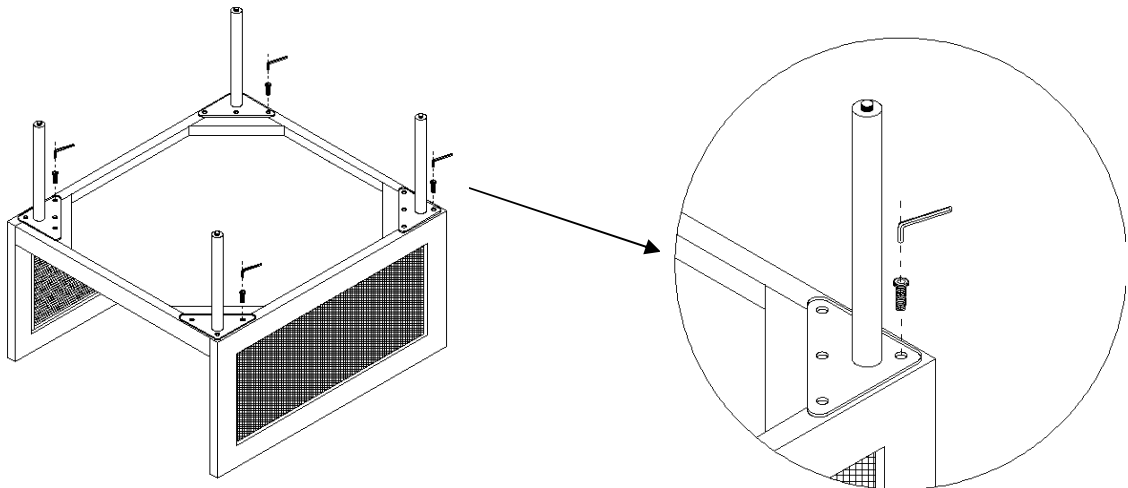

VANCOUVER ARMCHAIR - Brown

SKU - 1542232-01 - 0

Parts

Assembly Instruction

10 Min.

Step 1:

Step 2:

Step 3: