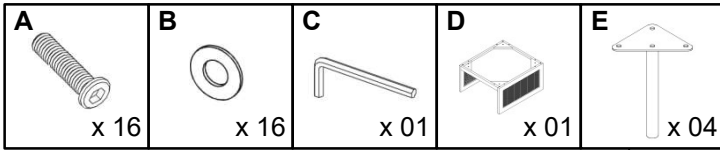

VANCOUVER ARMCHAIR - Brown

SKU - 1542232-01 - 0

Parts

Assembly Instruction

10 Min.

Step 1:

Step 2:

Step 3: