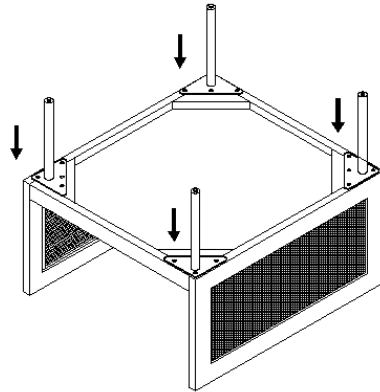

VANCOUVER ARMCHAIR - Brown

SKU - 1542232-01 - 0

Parts

Assembly Instruction

10 Min.

Step 1:

Step 2:

Step 3: