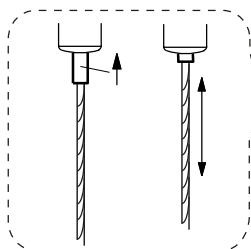

SCAN
LAMPS

RAY
65628
65670

3
alt. A

4

5

6

3 alt. B

Fast installation / Direct coupling
Norge / Danmark
Asennus missä kattopistorasia puuttu.