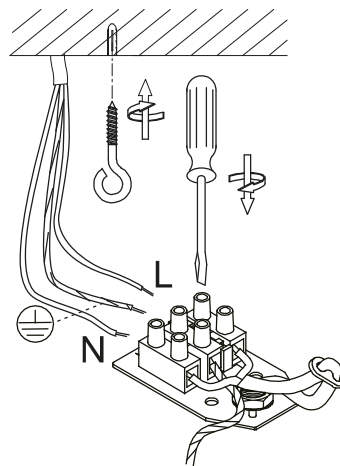

SCAN
LAMPS

RAY
65628
65670

3
alt. A

4

5

6

3 alt. B

Fast installation / Direct coupling
Norge / Danmark
Asennus missä kattopistorasia puuttu.

NO OBS! Skal installeres av
auktorisert elektriker.

SE OBS! Installationen ska utföras
av person med tillräcklig
elkunskap.

FI HUOM! Asennus on kiinteä ja
sen tulee suorittaa henkilö jolla
on riittävä pätevyys ja tuntemus
vallitsevista määräyksistä.