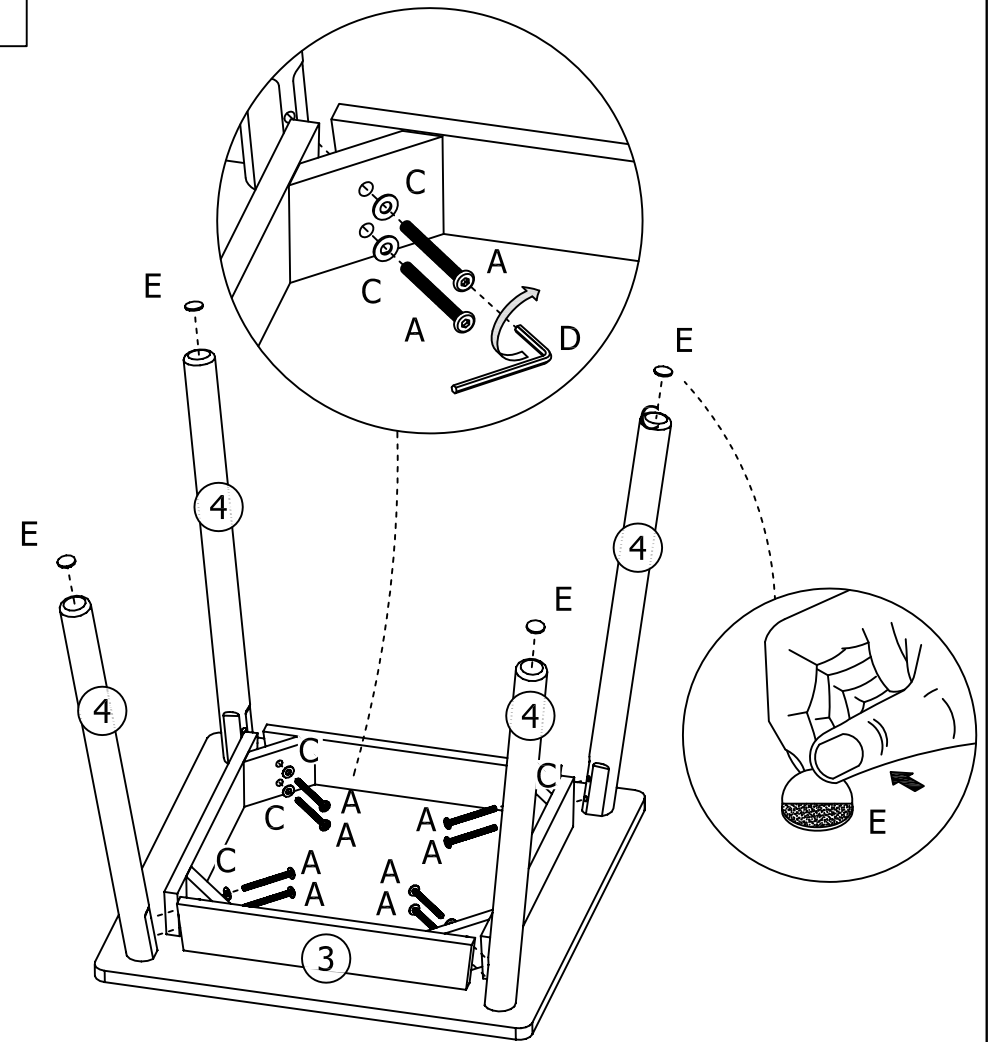

# Jotex

1/2

Art No:1572193

30MIN

1

			QTE
A		Ø6x60mm	8
C			8
D			1
E			4

	Ax8		Cx8
	Ex4		Dx1