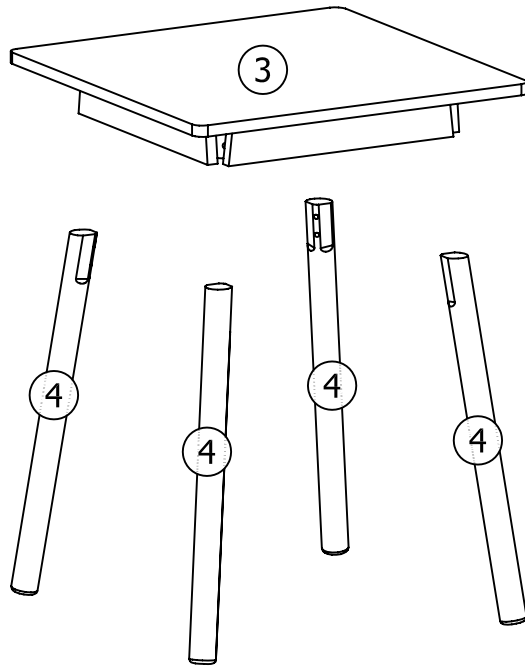

# Jotex

1/2

Art No:1572193

30MIN

1

			QTE
A		Ø6x60mm	8
C			8
D			1
E			4

	Ax8		Cx8
	Ex4		Dx1