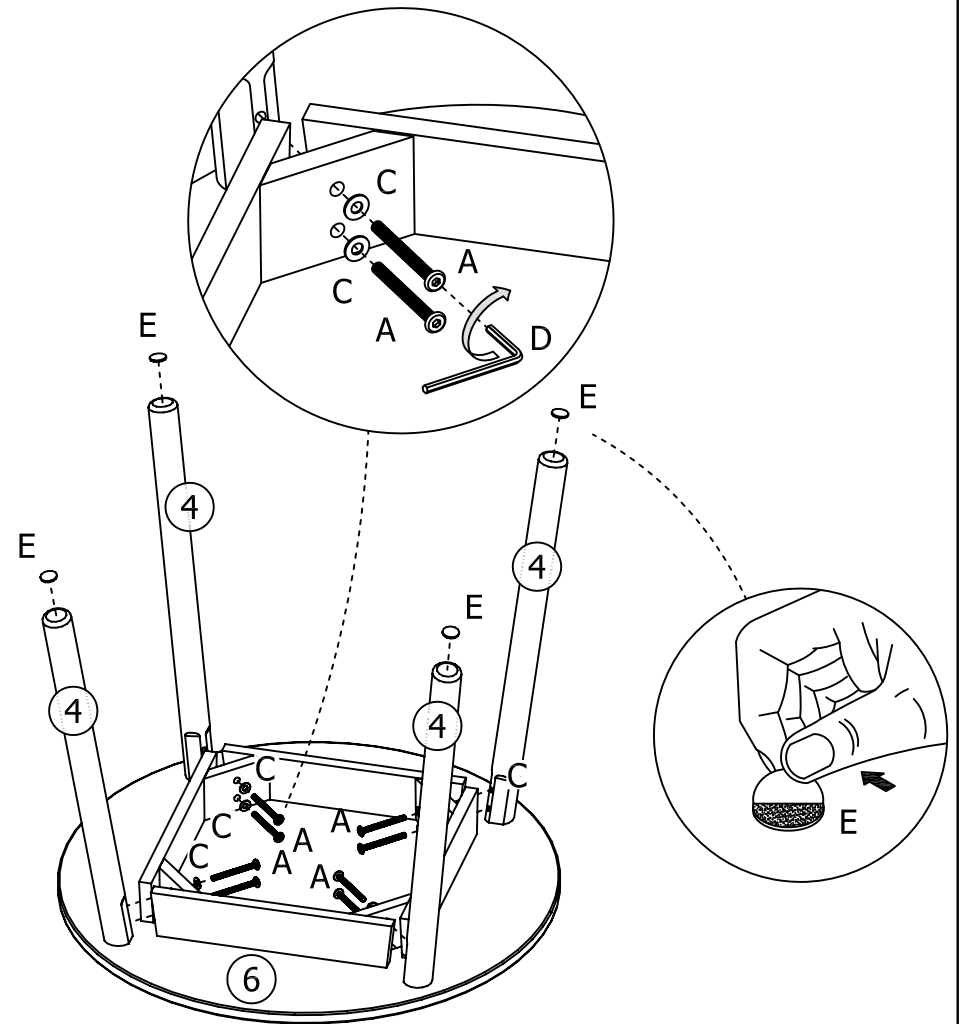

# Jotex

1/2

Art No:1572201

30MIN

1

QTE

A		Ø6x60mm	8
C			8
D			1
E			4

	Ax8		Cx8
	Ex4		Dx1