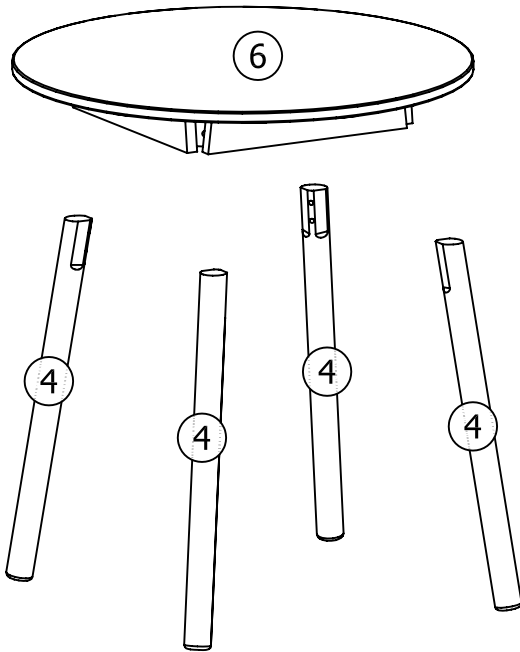

# Jotex

1/2

Art No:1572201

30MIN

1

QTE

A		Ø6x60mm	8
C			8
D			1
E			4

	Ax8		Cx8
	Ex4		Dx1