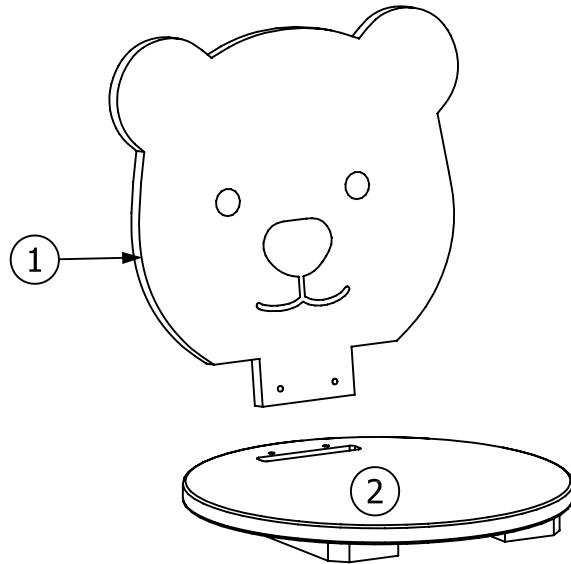

Jotex

1/2

Art No:1572242

30MIN

x2

QTE

A		Ø4x30mm	8
B			8

1

x2

 Bx8

2

x2

 Ax8