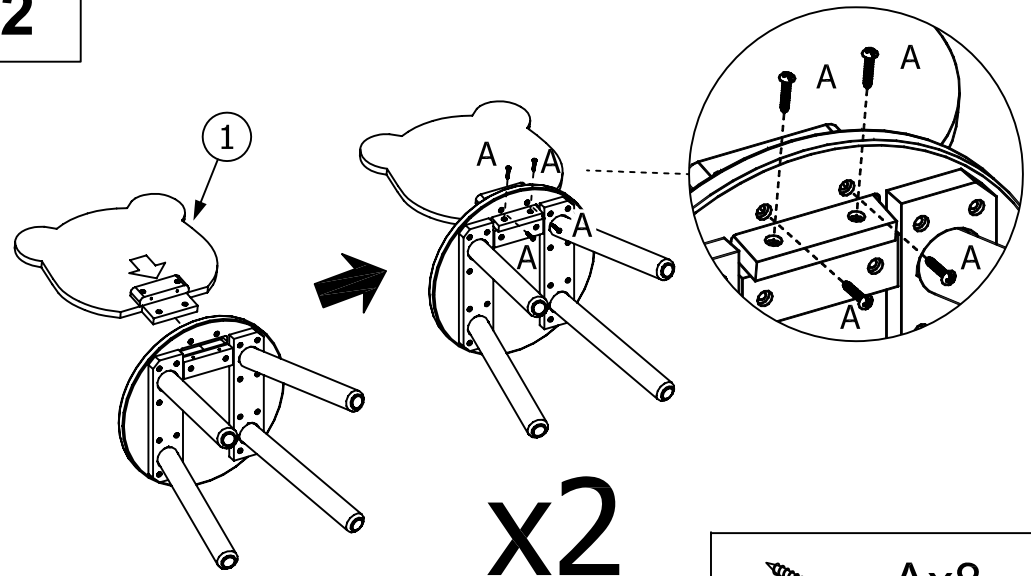

Jotex

1/2

Art No:1572242

30MIN

x2

QTE

A		Ø4x30mm	8
B			8

1

x2

 Bx8

2

x2

 Ax8