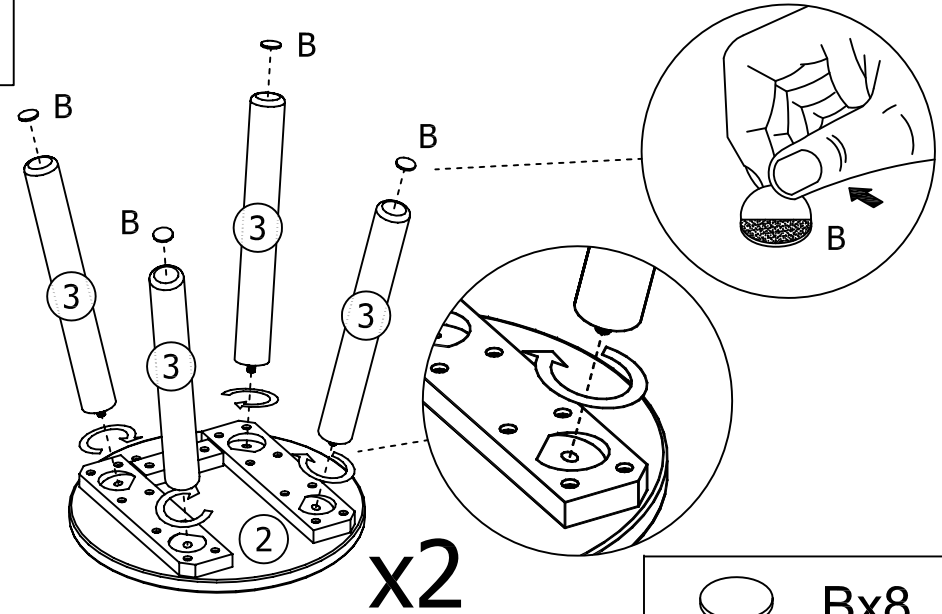

Jotex

1/2

Art No:1572242

30MIN

x2

QTE

A		Ø4x30mm	8
B			8

1

x2

 Bx8

2

x2

 Ax8