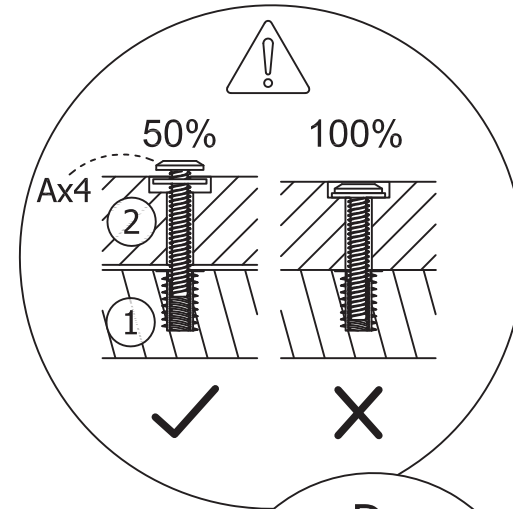

Jotex

1/4

Art No:1572323

30MIN

1

			QTE
A		Ø6x50mm	4
B		Ø6x30mm	6
C			10
D			1

	Ax4
	Cx4

	Dx1
--	-----

2

Bx2

Cx2

3

Bx4

Cx4

4