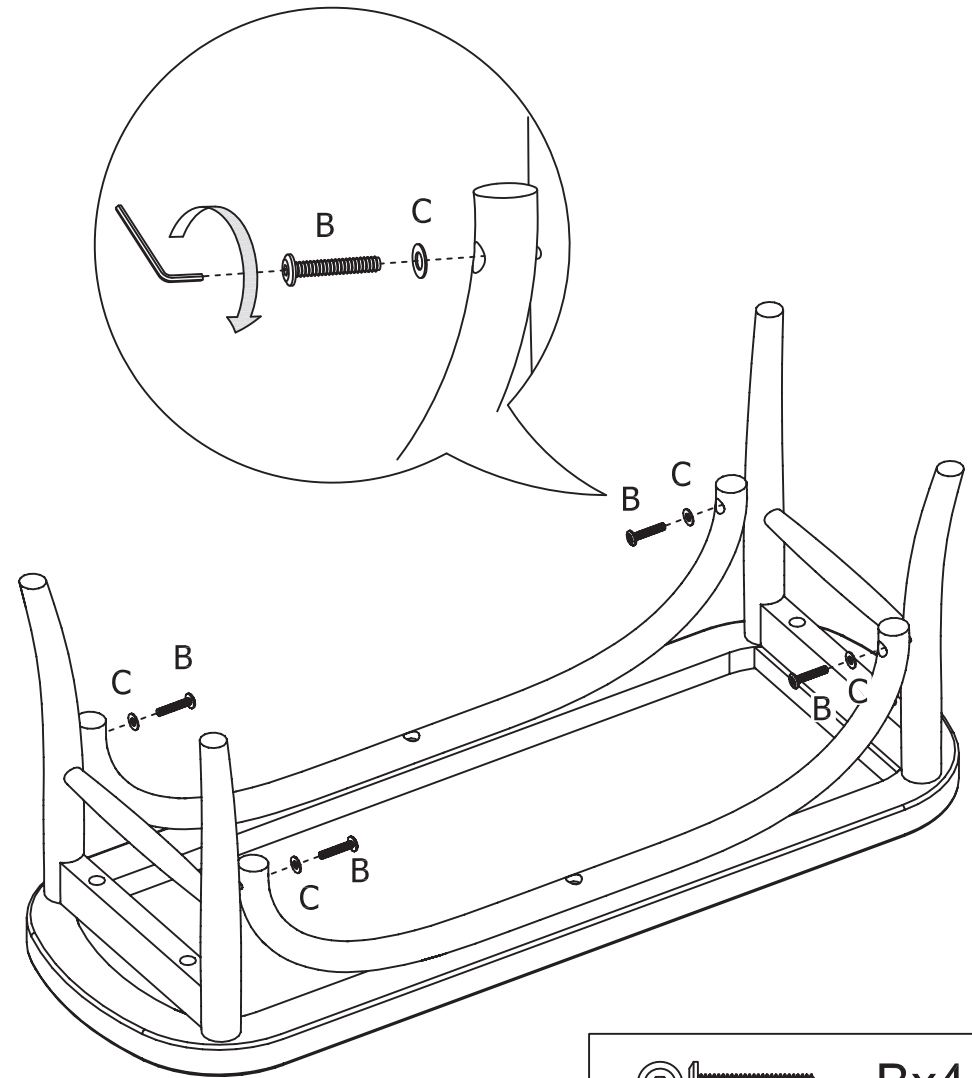

Jotex

1/4

Art No:1572323

30MIN

1

			QTE
A		Ø6x50mm	4
B		Ø6x30mm	6
C			10
D			1

	Ax4
	Cx4

	Dx1
--	-----

2

Bx2

Cx2

3

Bx4

Cx4

4