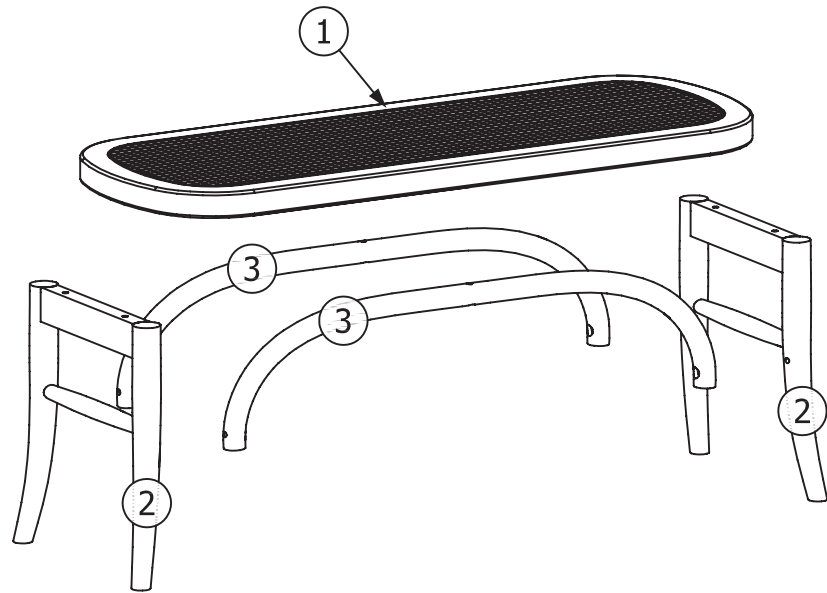

Jotex

1/4

Art No:1572323

30MIN

1

			QTE
A		Ø6x50mm	4
B		Ø6x30mm	6
C			10
D			1

	Ax4
	Cx4

	Dx1
--	-----

2

Bx2

Cx2

3

Bx4

Cx4

4