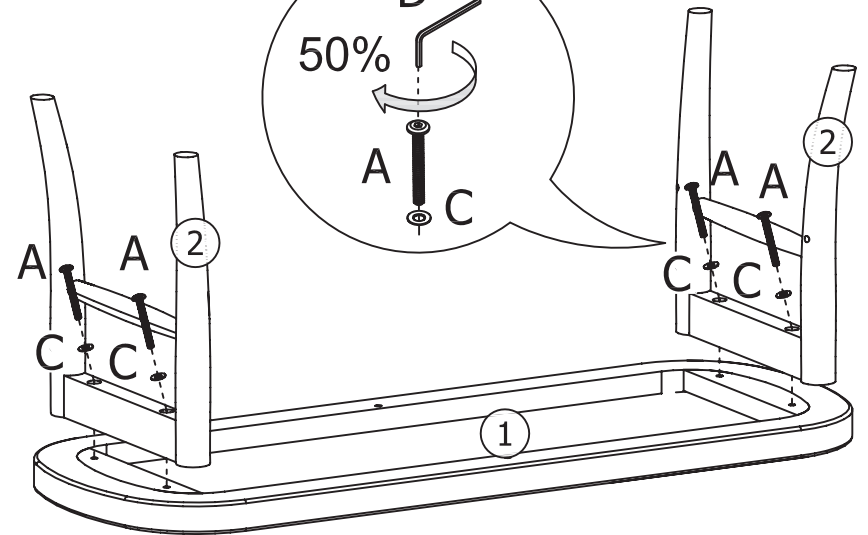

Jotex

1/4

Art No:1572323

30MIN

1

			QTE
A		Ø6x50mm	4
B		Ø6x30mm	6
C			10
D			1

	Ax4
	Cx4

	Dx1
--	-----

2

Bx2

Cx2

3

Bx4

Cx4

4