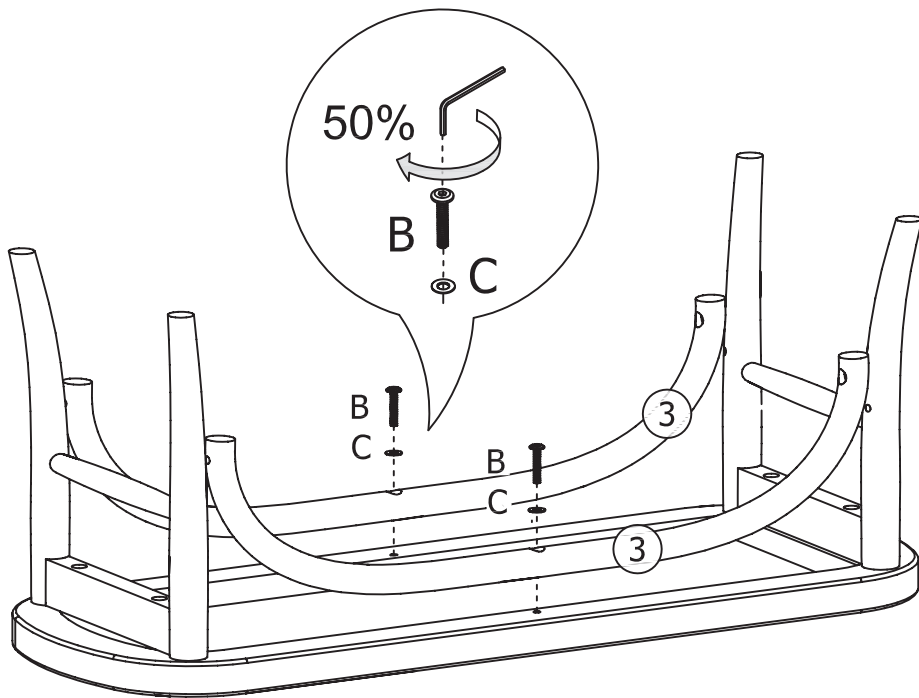

Jotex

1/4

Art No:1572323

30MIN

1

			QTE
A		Ø6x50mm	4
B		Ø6x30mm	6
C			10
D			1

	Ax4
	Cx4

	Dx1
--	-----

2

Bx2

Cx2

3

Bx4

Cx4

4