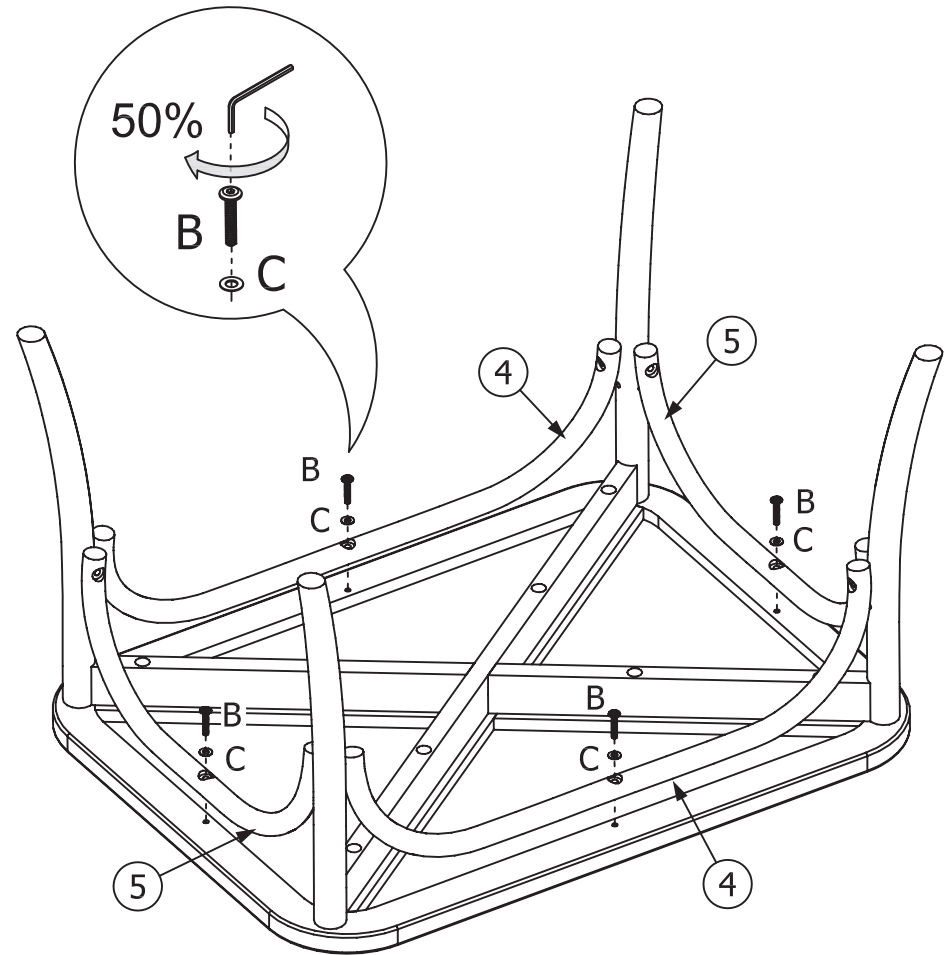

Jotex

1/4

Art No:1572325

30MIN

QTE

A		Ø6x50mm	8
B		Ø6x35mm	12
C			20
D			1

1

Ax4

Dx1

Cx4

2

 Ax4

 Cx4

3

 Bx4

 Cx4

4

Bx8

Cx8

5