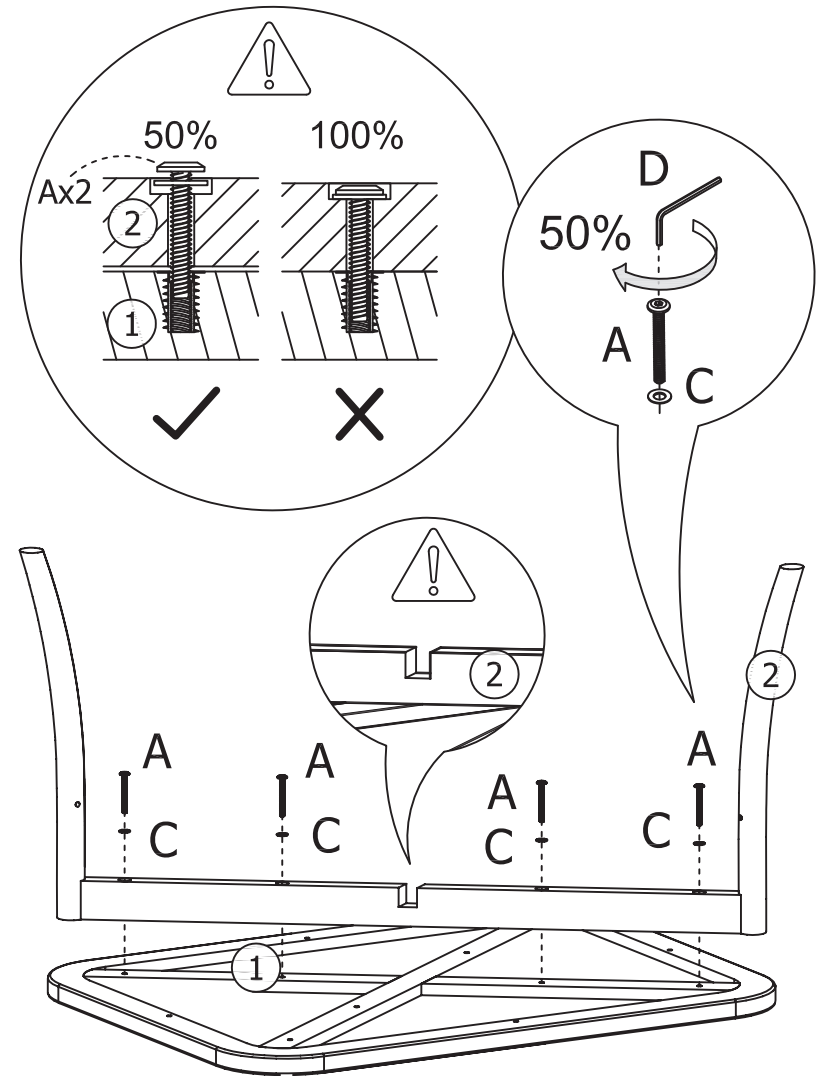

Jotex

1/4

Art No:1572325

30MIN

QTE

A		Ø6x50mm	8
B		Ø6x35mm	12
C			20
D			1

1

Ax4

Dx1

Cx4

2

 Ax4

 Cx4

3

 Bx4

 Cx4