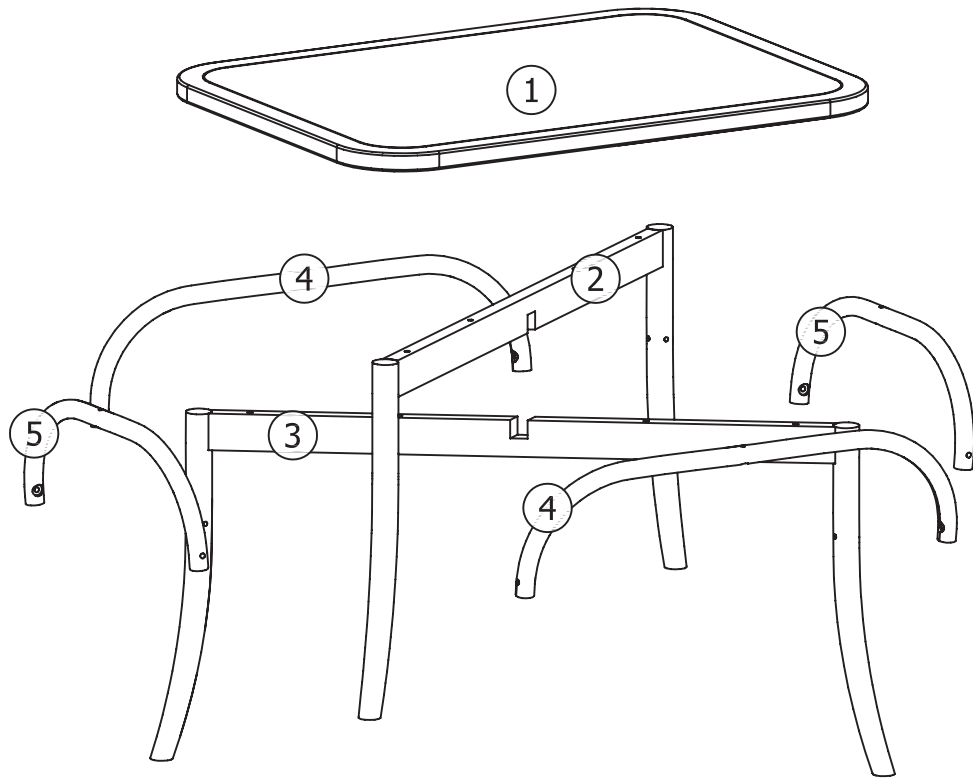

Jotex

1/4

Art No:1572325

30MIN

QTE

A		Ø6x50mm	8
B		Ø6x35mm	12
C			20
D			1

1

Ax4

Dx1

Cx4

2

 Ax4

 Cx4

3

 Bx4

 Cx4