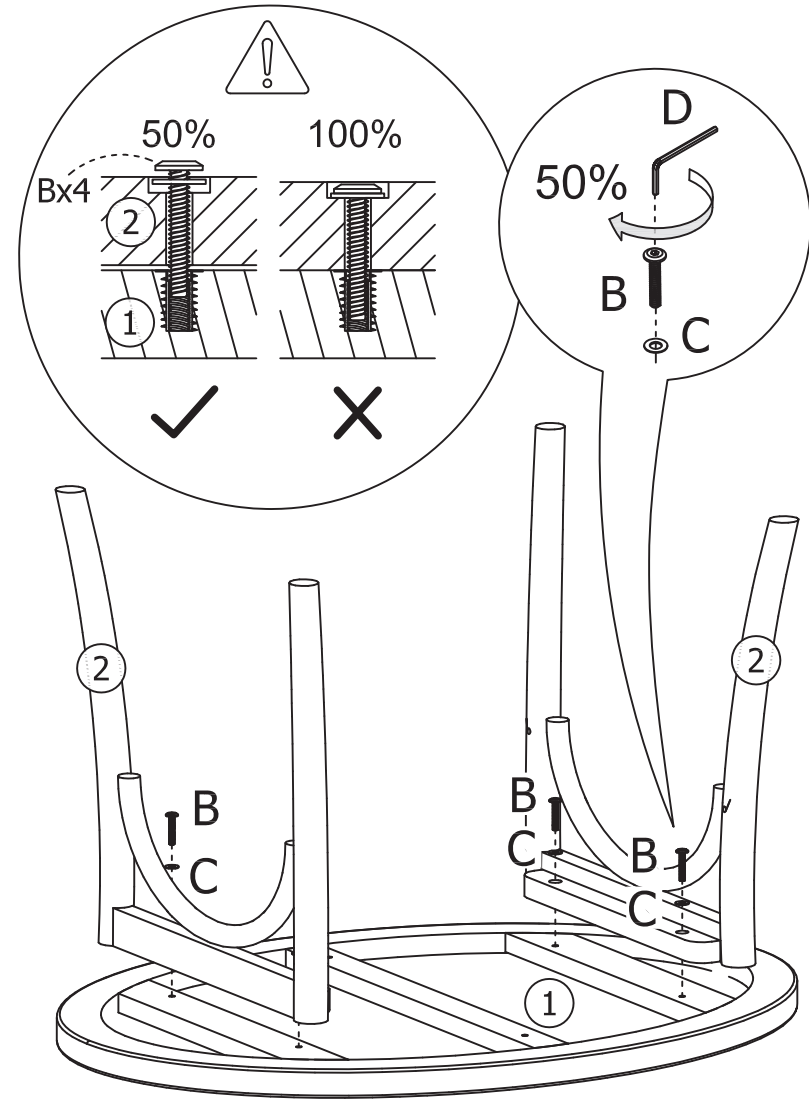

Jotex

1/4

Art No:1572328

30MIN

1

			QTE
B		Ø6x30mm	10
C			10
D			1

	Bx4
	Cx4
	Dx1

2

 Bx2

 Cx2

3

 Bx4

 Cx4

4