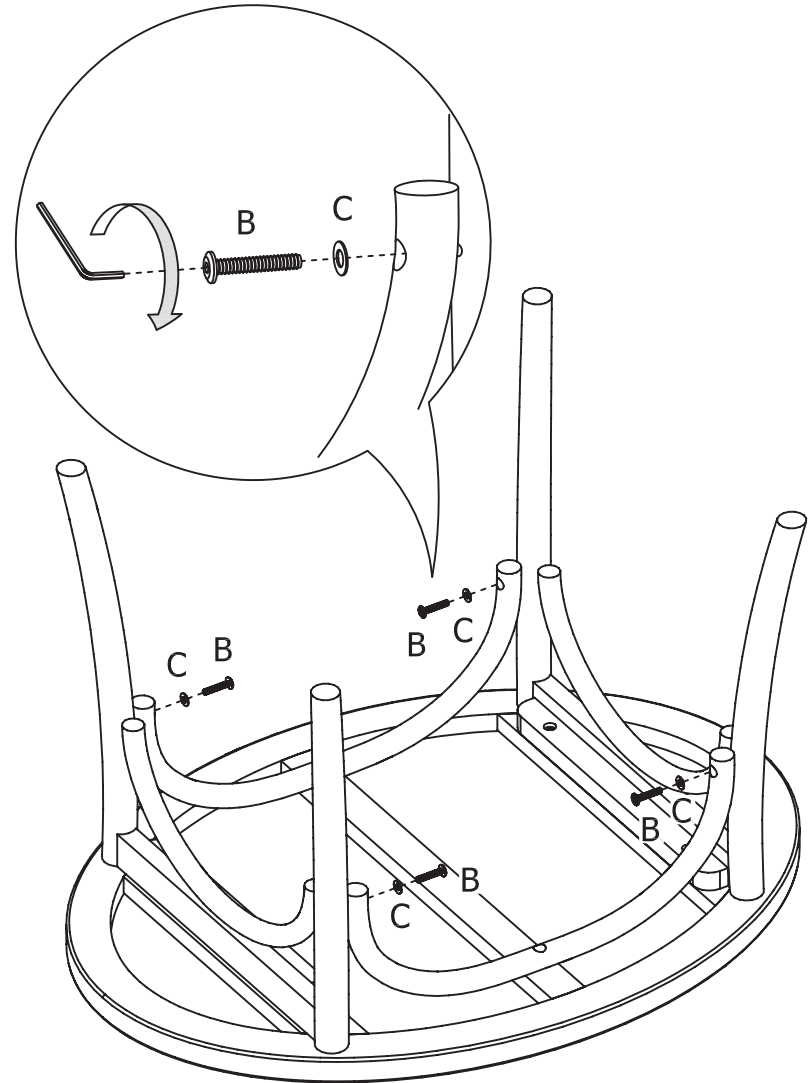

Jotex

1/4

Art No:1572328

30MIN

1

			QTE
B		Ø6x30mm	10
C			10
D			1

	Bx4
	Cx4
	Dx1

2

 Bx2

 Cx2

3

 Bx4

 Cx4

4