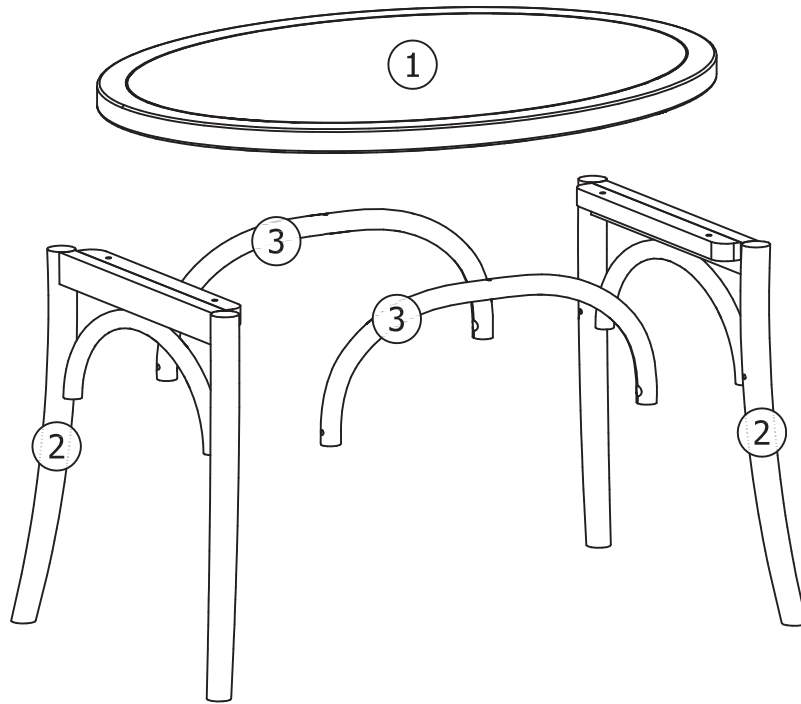

Jotex

1/4

Art No:1572328

30MIN

1

			QTE
B		Ø6x30mm	10
C			10
D			1

	Bx4
	Cx4
	Dx1

2

 Bx2

 Cx2

3

 Bx4

 Cx4

4