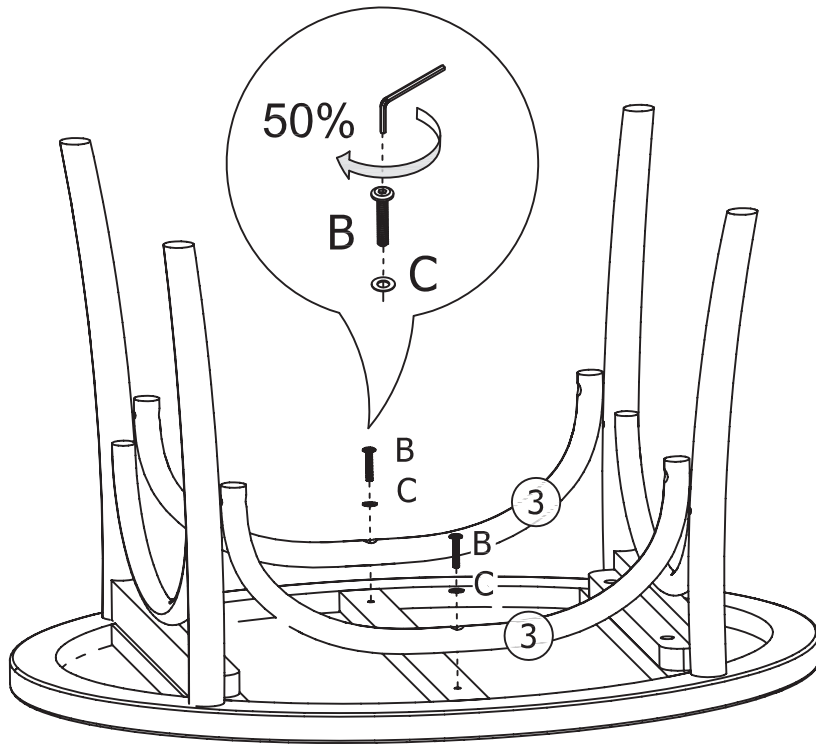

Jotex

1/4

Art No:1572328

30MIN

1

			QTE
B		Ø6x30mm	10
C			10
D			1

	Bx4
	Cx4
	Dx1

2