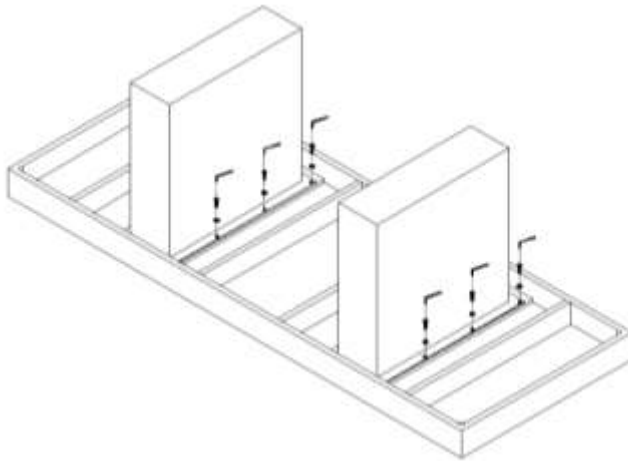

Dining Table Grande - Brown

SKU - 1572417-01-0

Parts

Assembly Instruction

15 Min.

A  x 16	B  x 16	C  x 01	D  x	E  x 02
------------------------------------------------------------------------------------------------------	-------------------------------------------------------------------------------------------------------	-------------------------------------------------------------------------------------------------------	----------------------------------------------------------------------------------------------------	-------------------------------------------------------------------------------------------------------

01

Step 1:

Step 2:

Step 3:

FINISH :