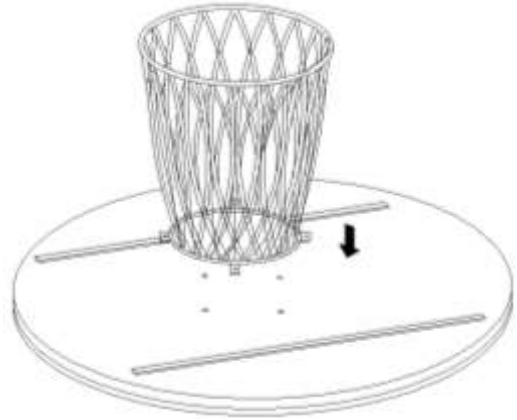

CENA DINING TABLE - Brown

SKU - 1572422-01 - 0

Parts

Assembly Instruction

10 Min.

Step 1:

Step 2:

Step 3: