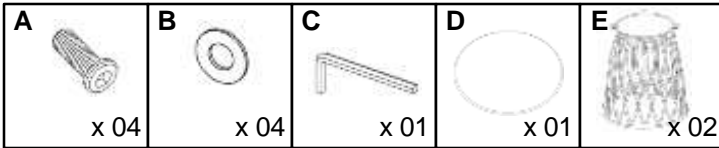

CENA DINING TABLE - Brown

SKU - 1572422-01 - 0

Parts

Assembly Instruction

10 Min.

Step 1:

Step 2:

Step 3: