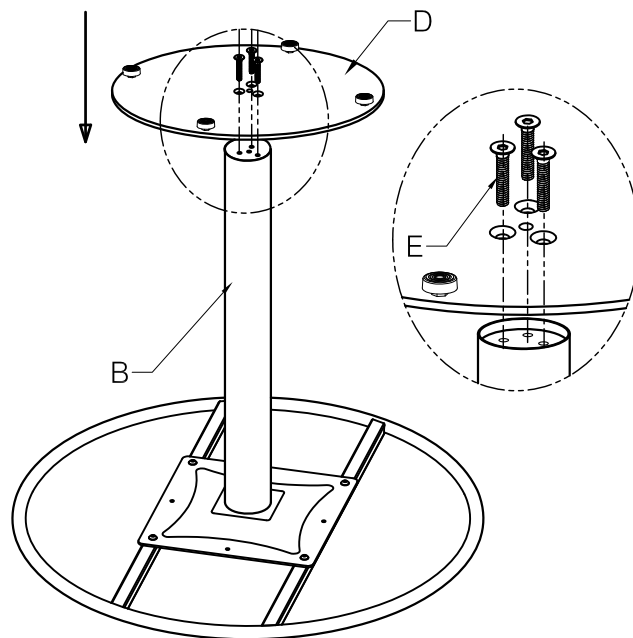

# V1304-TR

A:Top 1PC

B: Leg 1PC

C:tray 1PC

J:spring 3PCS

D:chassis 1PC

E:Screw M8\*35 3PCS

F:Screw M8\*30 3PCS

G:Screw M6\*18 4PCS

H:springwasher 3PCS

I:allenwrench M5 1PC

(1)

(2)

(3)

(4)