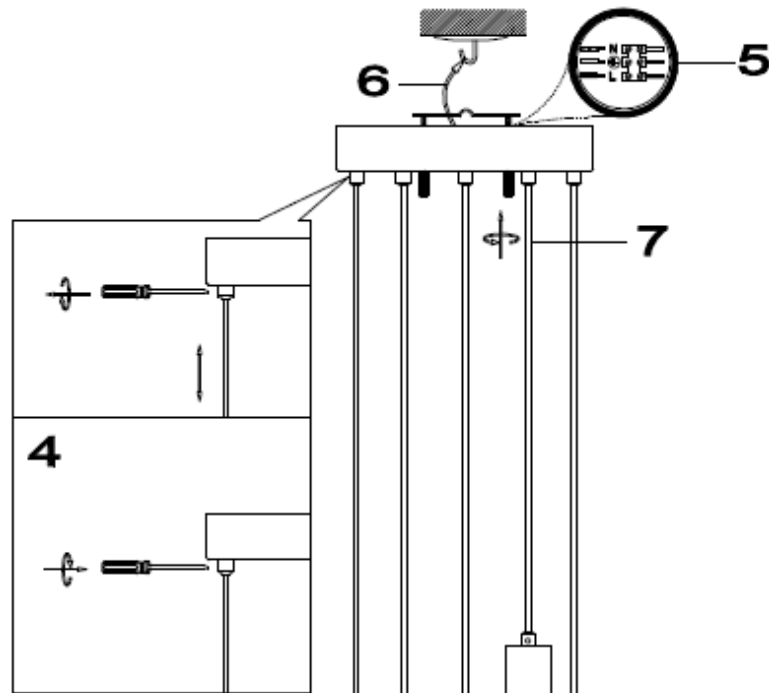

199031J Alexia

5x E14 MAX40W

S
Montera lampan enligt skissen.

D
Montieren Sie die Leuchte laut Skizze.

F
Montez la lampe conformément au croquis.

I
Montare la luce del diagramma

N
Monter lampen i henhold til skissen.

SF
Kiinnitä lamppu alla olevan piirroksen mukaan.

EN
Assembly the lamp according to the sketch