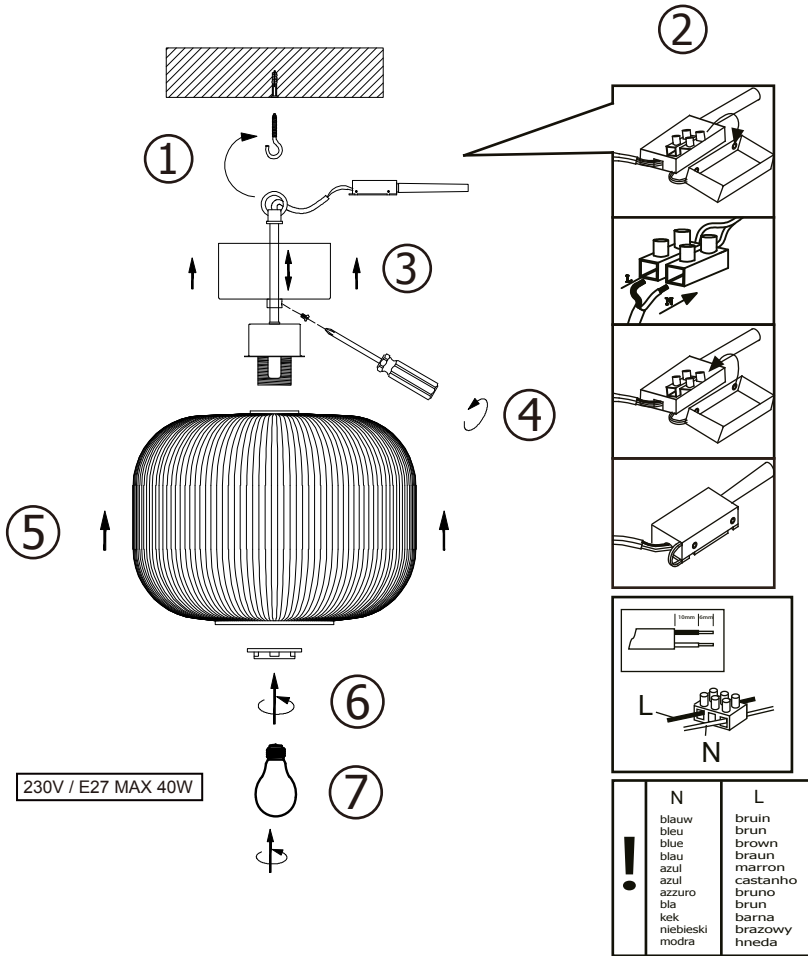

ESAIAS

Ref-No.: 1575269-01-0

230V~, 50Hz.

E27 MAX. 40W

Ellos AB, Box 961

501 10 Borås, Sweden