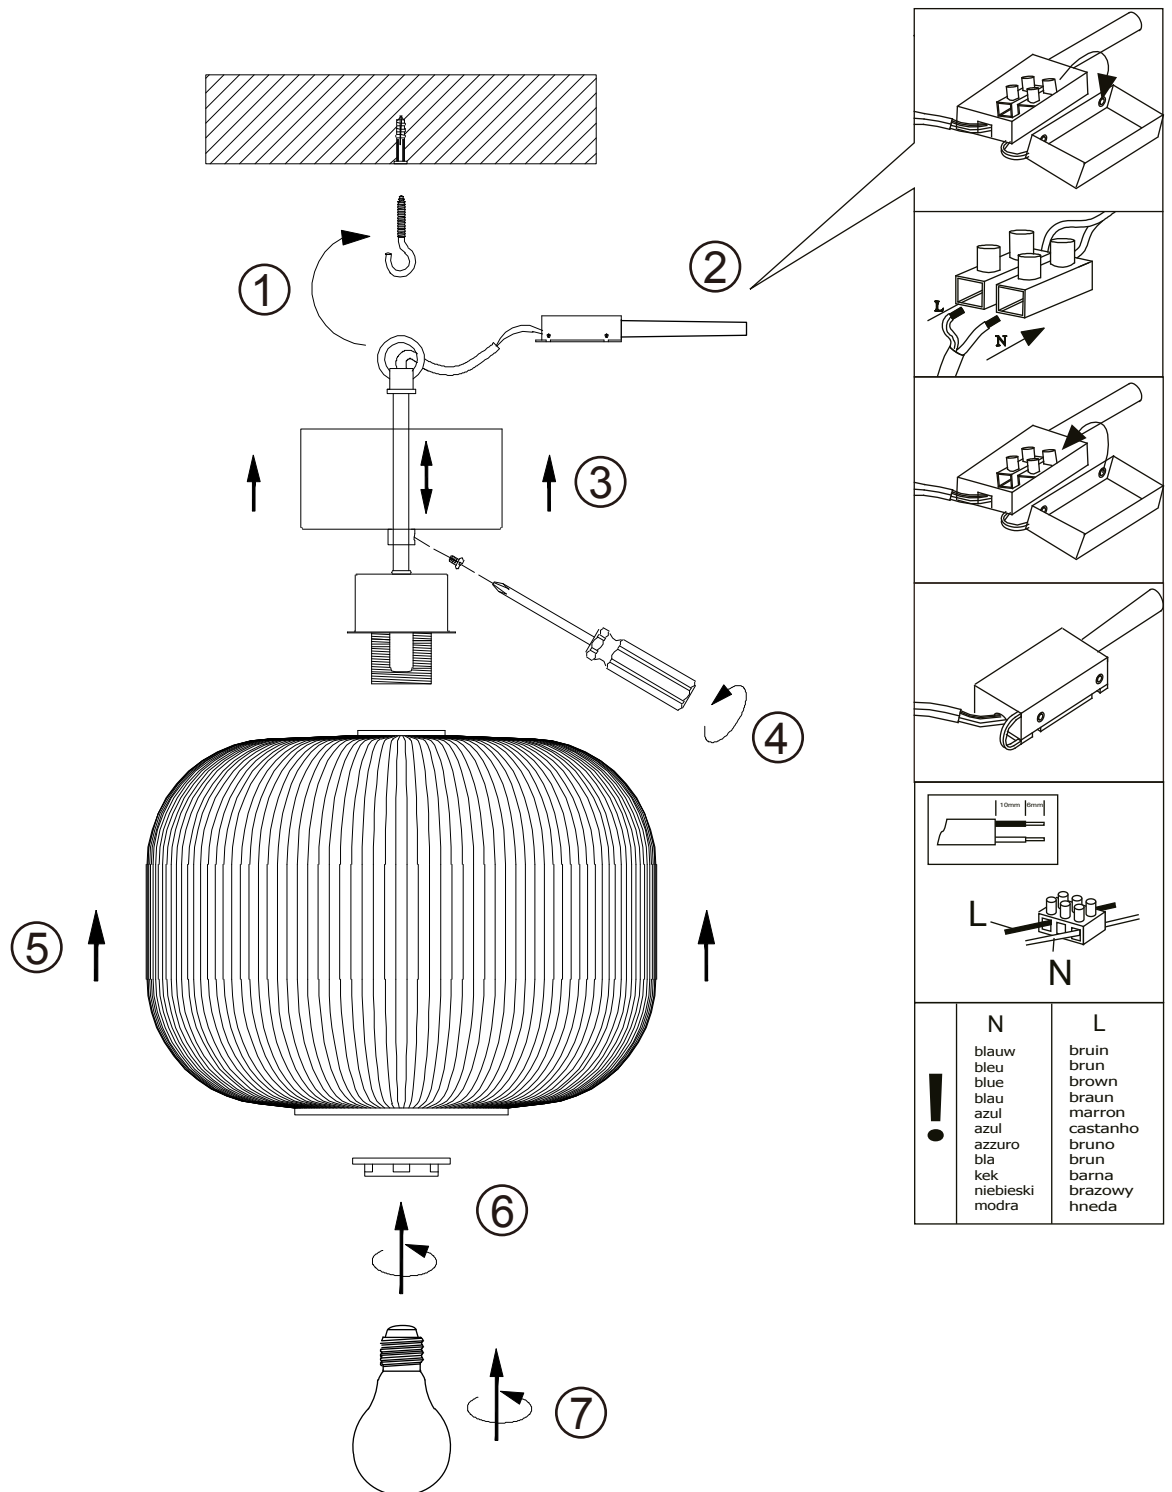

ESAIAS

230V / E27 MAX 40W

Ref-No.: 1575269-01-0,
1575269-02-0
1575269-03-0
230V~, 50Hz.
E27 MAX. 40W

Ellos AB, Box 961
501 10 Borås, Sweden