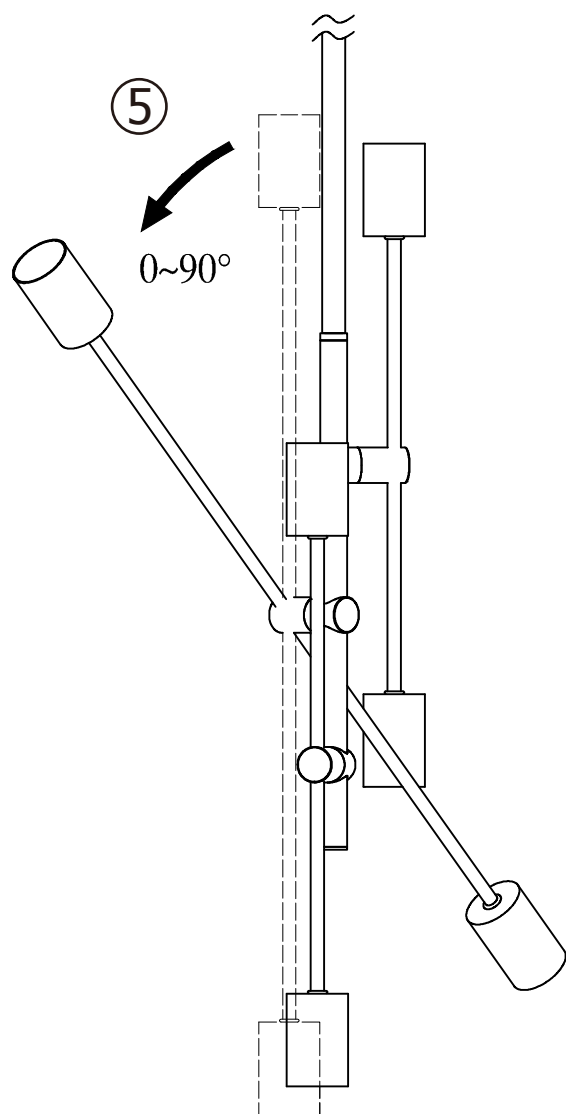

CONRAN

230V / E27 MAX 40W

Ref-No.: 1575270-01-0
230V~, 50Hz.
E27 6 x MAX. 40W

Ellos AB, Box 961
501 10 Borås, Sweden