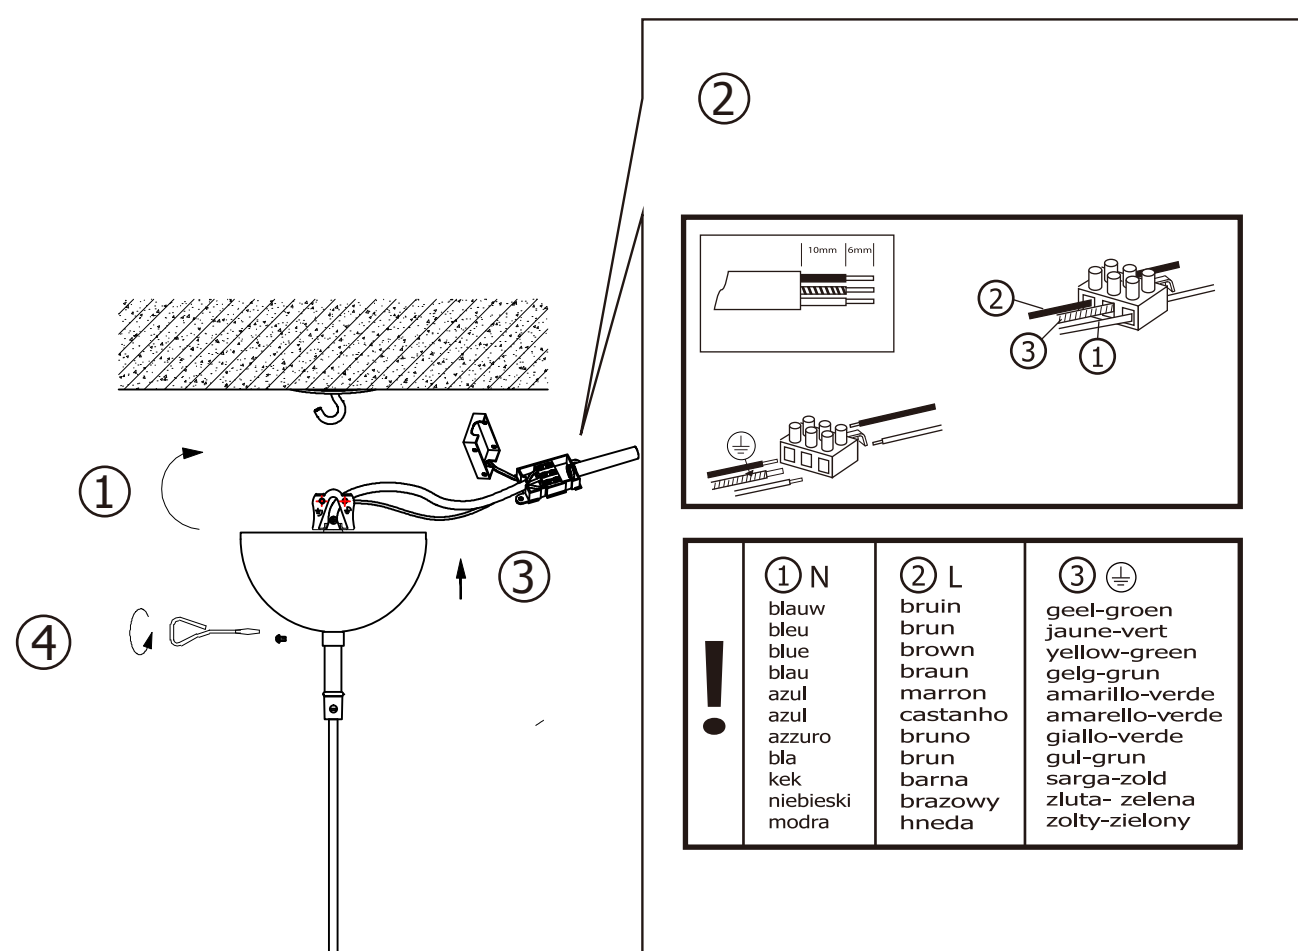

CONRAN

230V / E27 MAX 40W

Ref-No.: 1575270-01-0
230V~, 50Hz.
E27 6 x MAX. 40W

Ellos AB, Box 961
501 10 Borås, Sweden