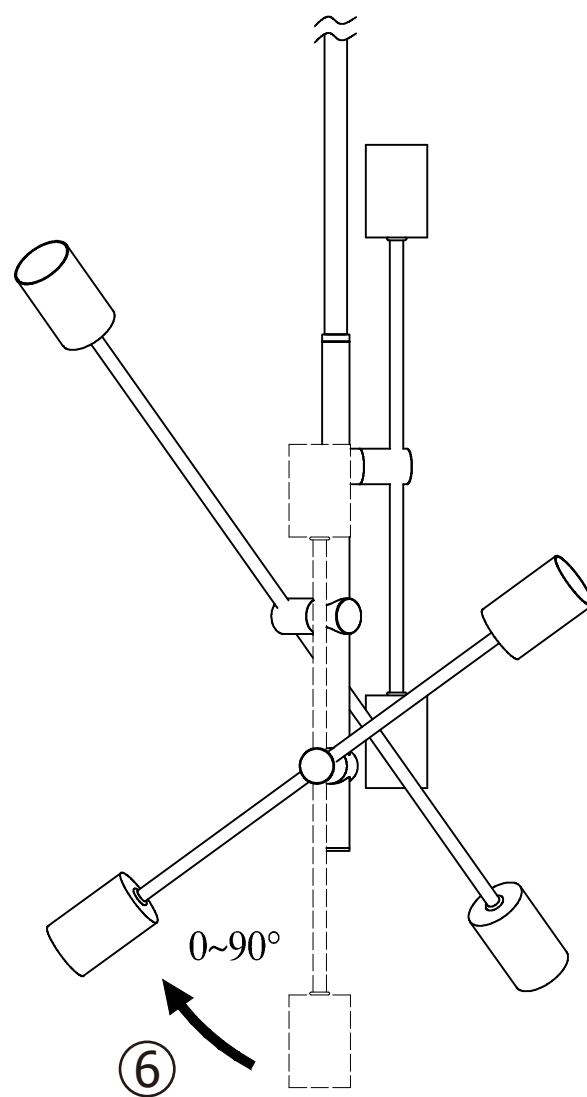

CONRAN

230V / E27 MAX 40W

Ref-No.: 1575270-01-0
230V~, 50Hz.
E27 6 x MAX. 40W

Ellos AB, Box 961
501 10 Borås, Sweden