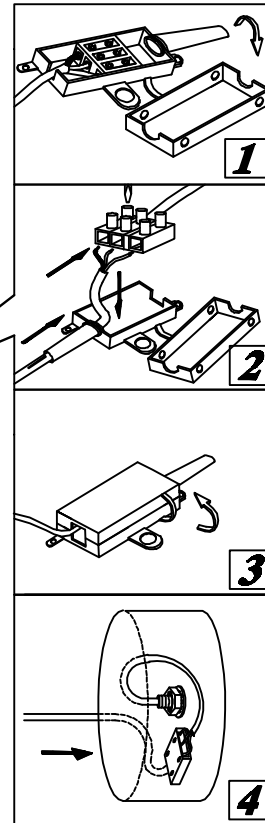

COOPER

	N	L	
!	blauw bleu blue blau azul azul azzurro bla kek niebieski modra	bruin brun brown braun marron castanho bruno brun barna brazowy hneda	geel-groen jaune-vert yellow-green gelg-grun amarillo-verde amarillo-verde giallo-verde gul-gurn sarga-zold zluta-zelena zolty-zielony

Ref-No.: 1575272-02-0
230V~, 50Hz.
6 x E27 MAX.40W

Ellos AB, Box 961
501 10 Borås, Sweden