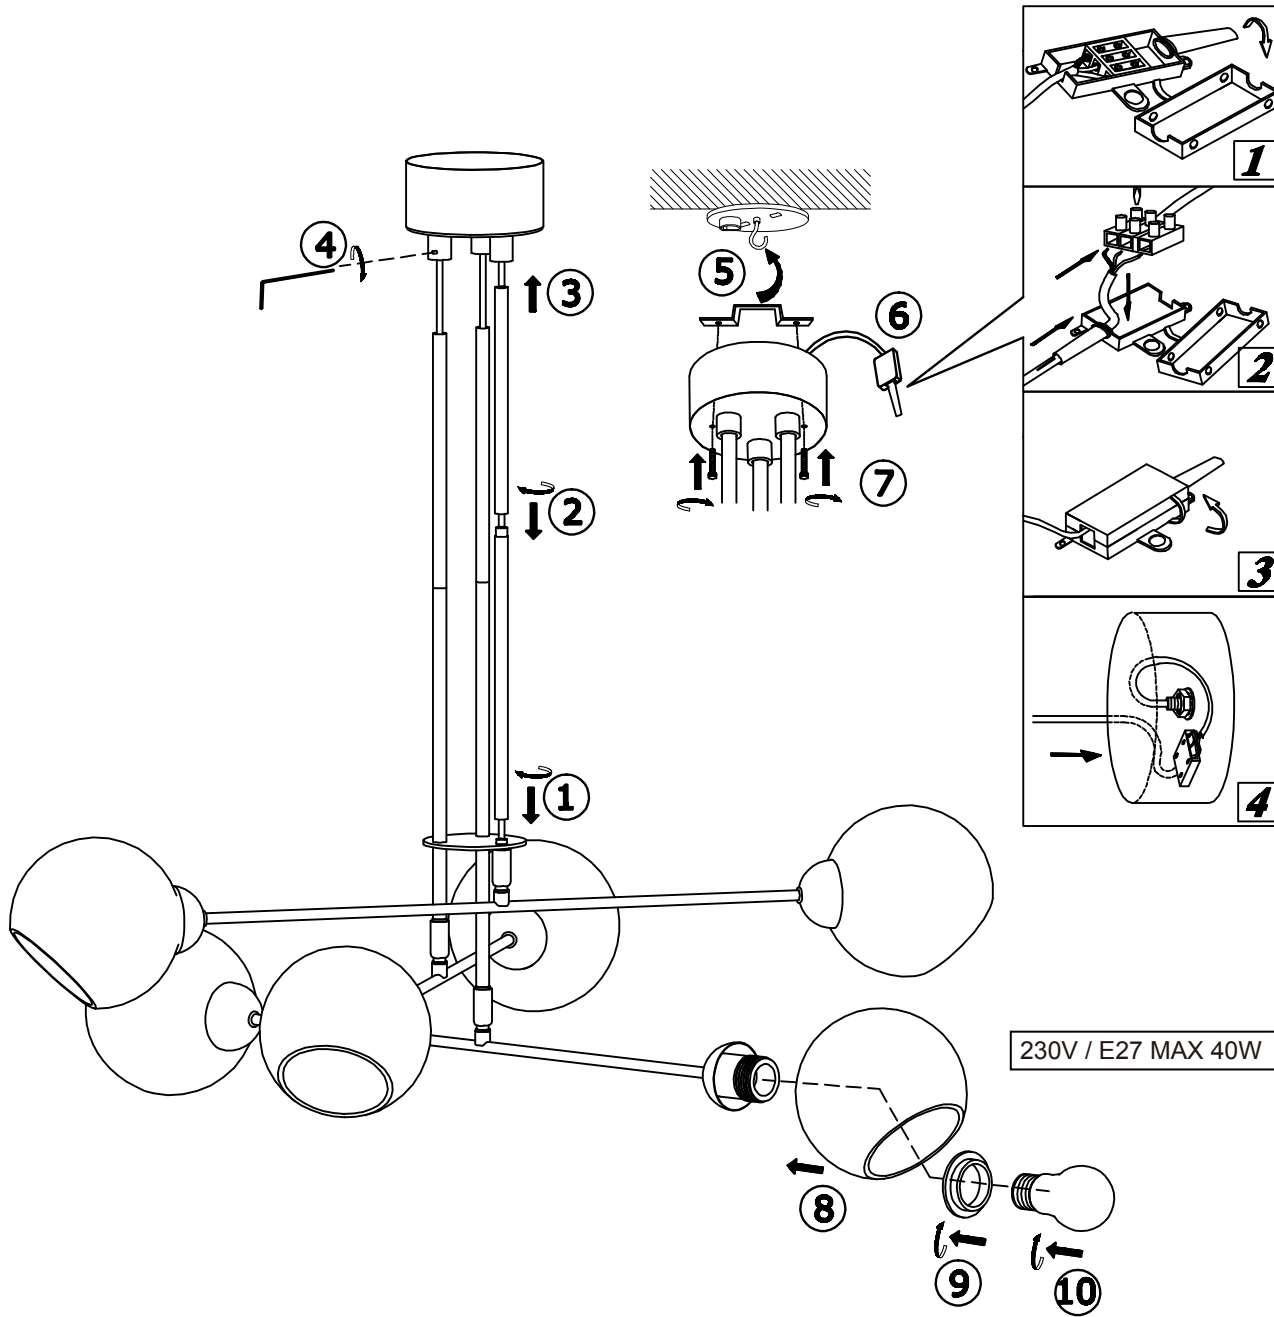

COOPER

	N	L	
!	blauw bleu blue blau azul azul azzurro bla kek niebieski modra	bruin brun brown braun marron castanho bruno brun barna brazowy hneda	geel-groen jaune-vert yellow-green gelg-grun amarillo-verde amarillo-verde giallo-verde gul-gurn sarga-zold zluta-zelena zolty-zielony

Ref-No.: 1575272-02-0
230V~, 50Hz.
6 x E27 MAX.40W

Ellos AB, Box 961
501 10 Borås, Sweden