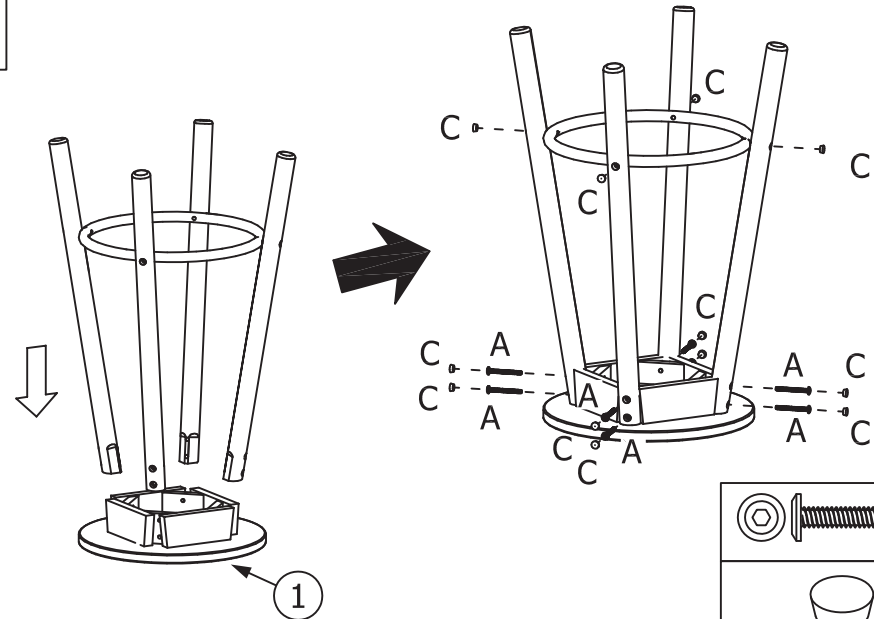

Jotex

1/2

Art No:1575552

30MIN

1

QTE

A		Ø6x60mm	8
B		Ø6x50mm	4
C			12
D			1
E			4
F			4
G			1

2