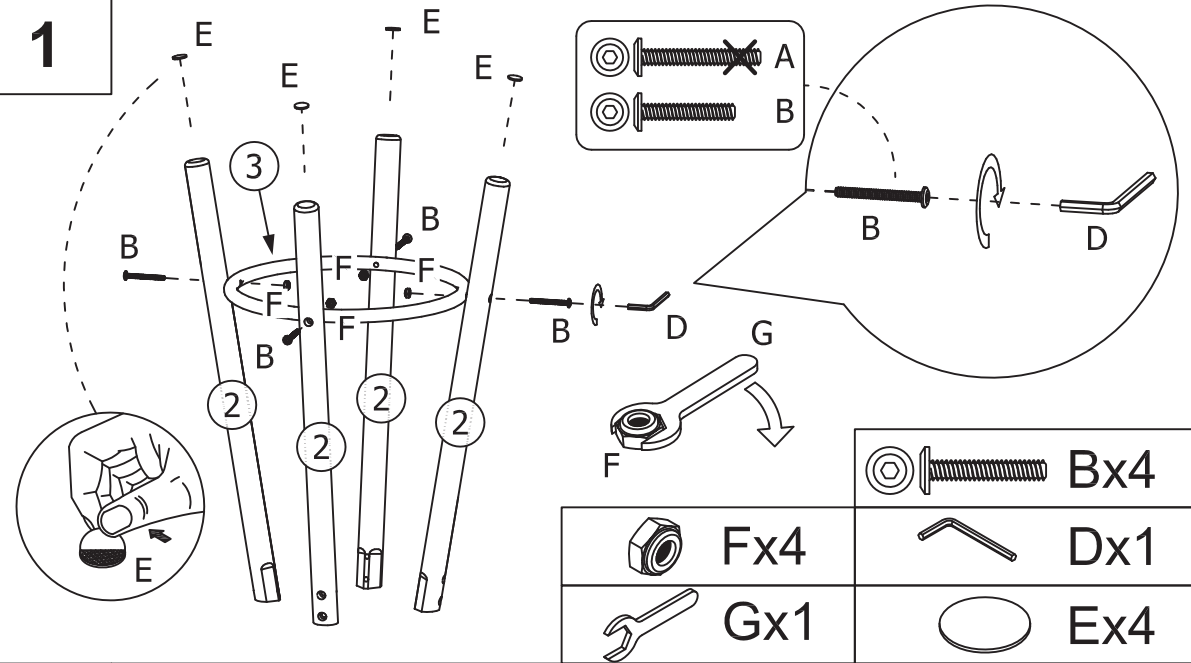

Jotex

1/2

Art No:1575552

30MIN

1

QTE

A		Ø6x60mm	8
B		Ø6x50mm	4
C			12
D			1
E			4
F			4
G			1

2