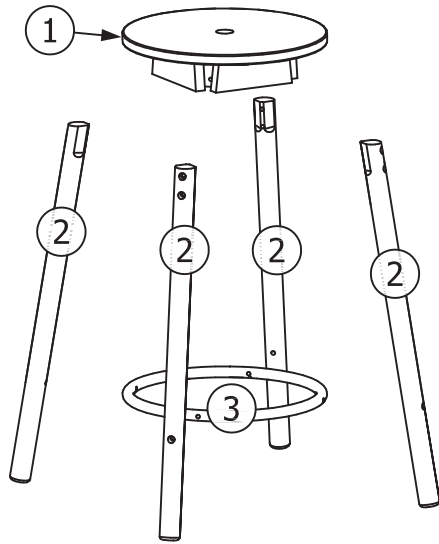

Jotex

1/2

Art No:1575552

30MIN

1

QTE

A		Ø6x60mm	8
B		Ø6x50mm	4
C			12
D			1
E			4
F			4
G			1

2

	Ax8
	Cx12