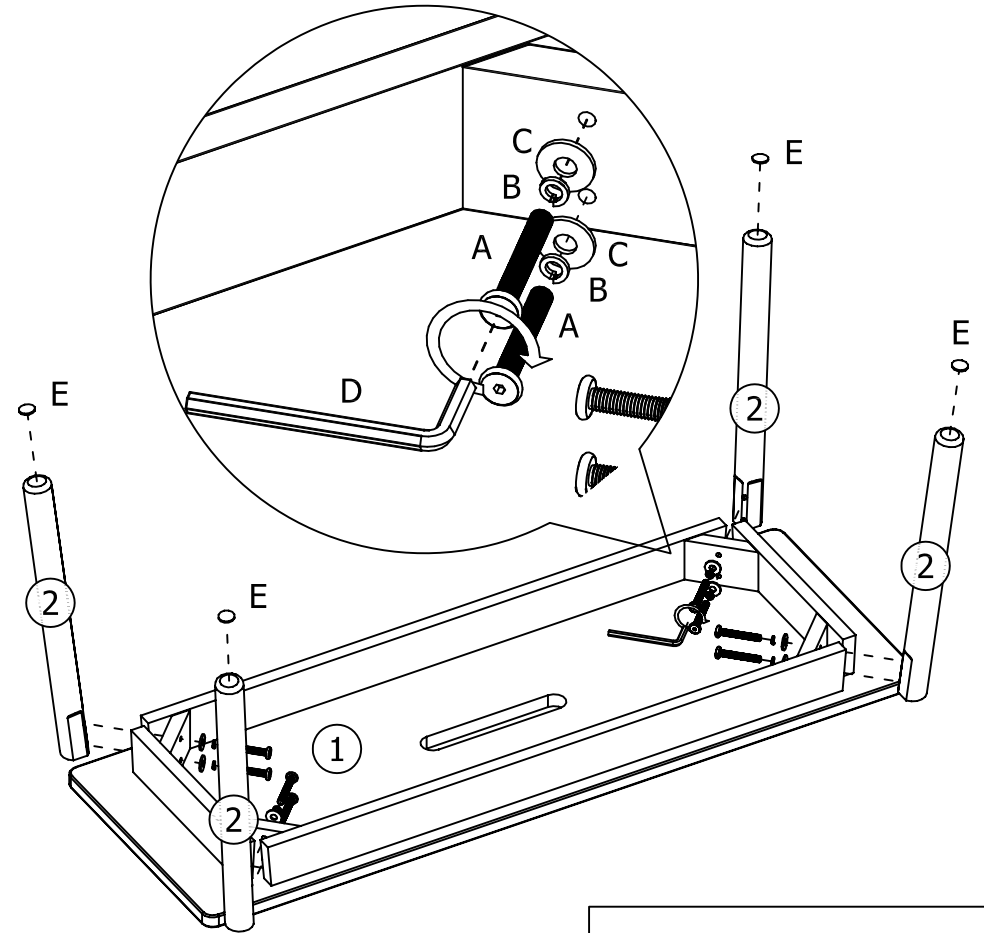

Jotex

1/2

Art No:1575553

30MIN

1

QTE

A		Ø6x65mm	8
B			8
C			8
D			1
E			4

	Dx1		Ex4
	Cx8		Bx8
	Ax8		