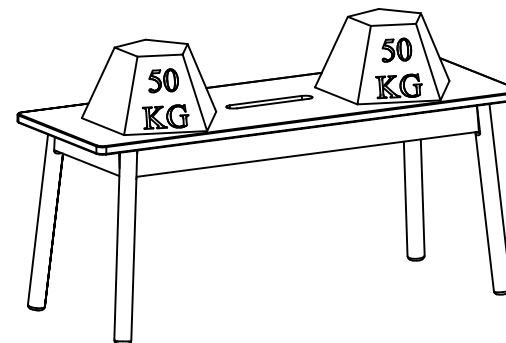

Jotex

1/2

Art No:1575553

30MIN

1

QTE

A		Ø6x65mm	8
B			8
C			8
D			1
E			4

	Dx1		Ex4
	Cx8		Bx8
	Ax8		