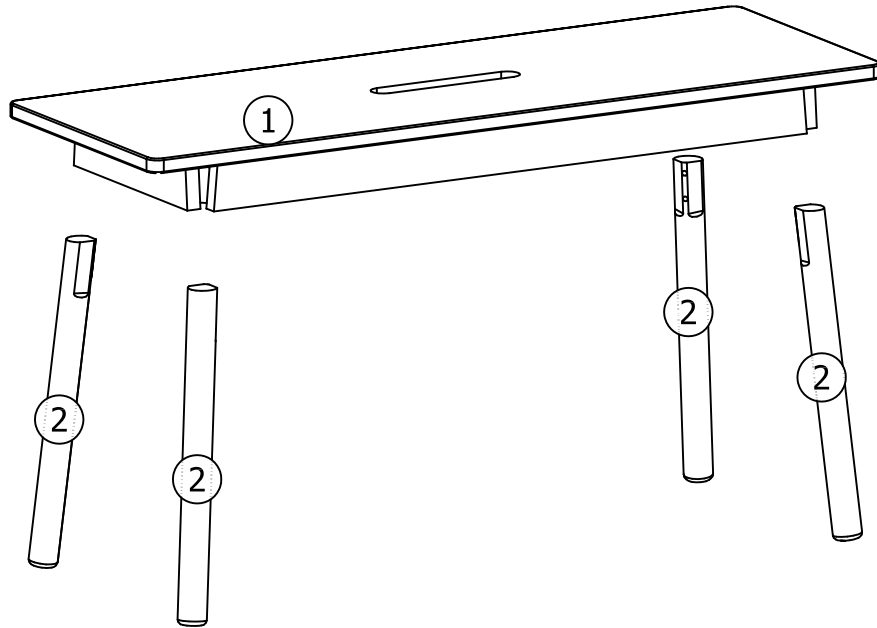

Jotex

1/2

Art No:1575553

30MIN

1

QTE

A		Ø6x65mm	8
B			8
C			8
D			1
E			4

	Dx1		Ex4
	Cx8		Bx8
	Ax8		