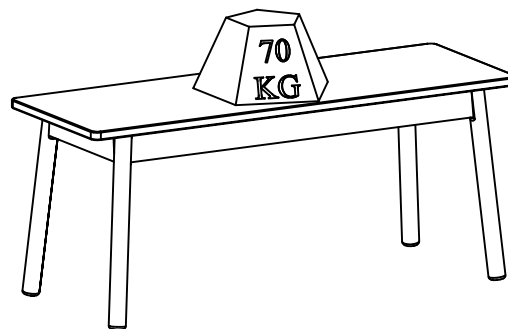

Jotex

1/2

Art No:1575553

30MIN

1

QTE

A		Ø6x65mm	8
B			8
C			8
D			1
E			4

	Dx1		Ex4
	Cx8		Bx8
	Ax8		