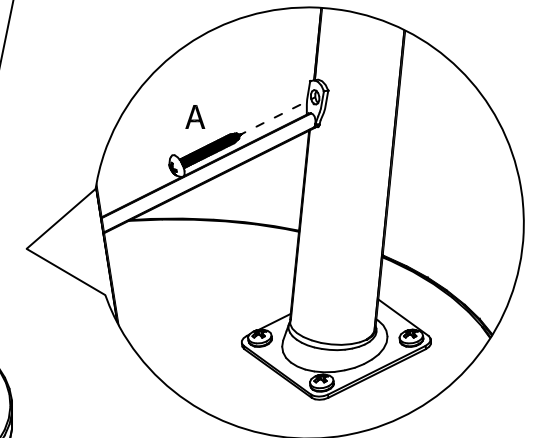

QTE
A		Ø4x20mm	3
E			3

1

Ex3

2

☺ D1=D2=D3

☹ D1≠D2≠D3

Ax3