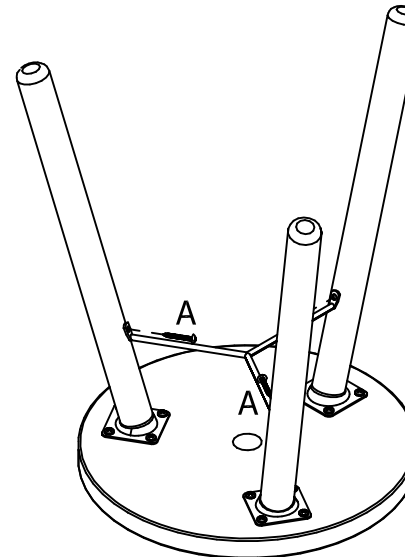

Jotex

1/2

Art No:1575554

30MIN

			QTE
A		Ø4x20mm	3
E			3

1

Ex3

2

☺ D1=D2=D3

☹ D1≠D2≠D3

Ax3