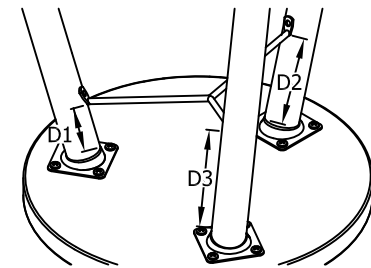

QTE
A		Ø4x20mm	3
E			3

1

Ex3

2

☺ D1=D2=D3

☹ D1≠D2≠D3

Ax3