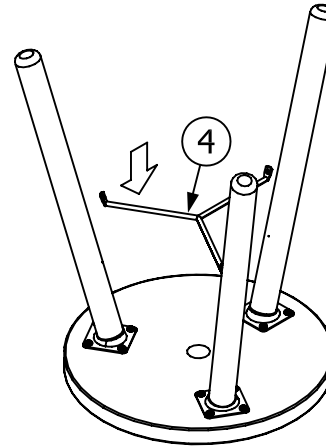

Jotex

1/2

Art No:1575554

30MIN

			QTE
A		Ø4x20mm	3
E			3

1

Ex3

2