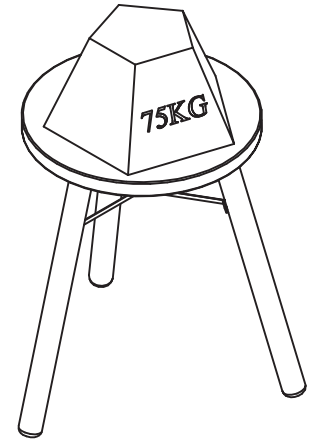

Jotex

1/2

Art No:1575554

30MIN

			QTE
A		Ø4x20mm	3
E			3

1

Ex3

2

☺ D1=D2=D3

☹ D1≠D2≠D3

Ax3