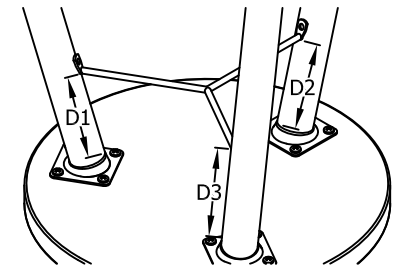

Jotex

1/2

Art No:1575554

30MIN

			QTE
A		Ø4x20mm	3
E			3

1

Ex3

2