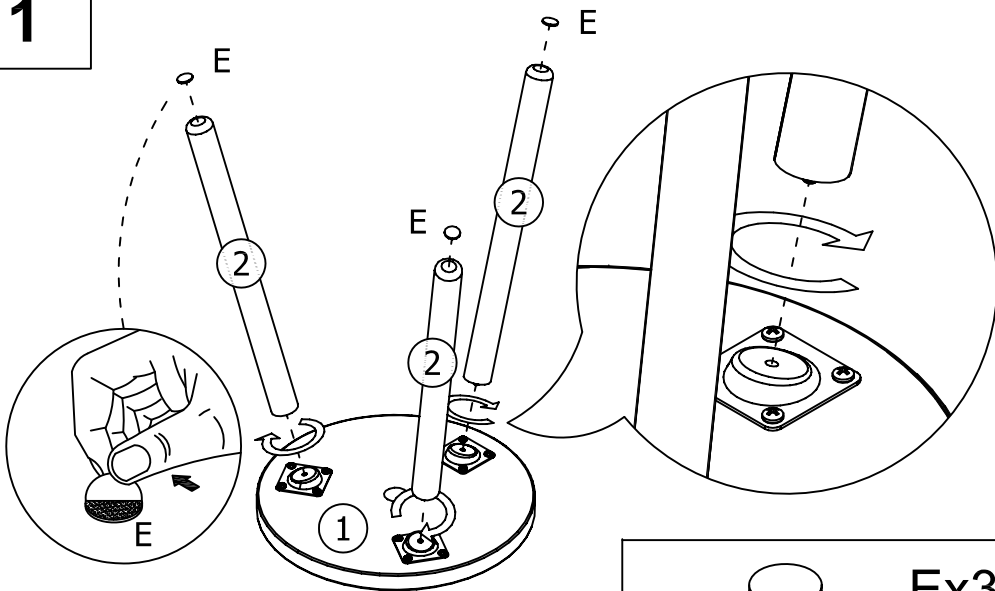

Jotex

1/2

Art No:1575554

30MIN

			QTE
A		Ø4x20mm	3
E			3

1

Ex3

2