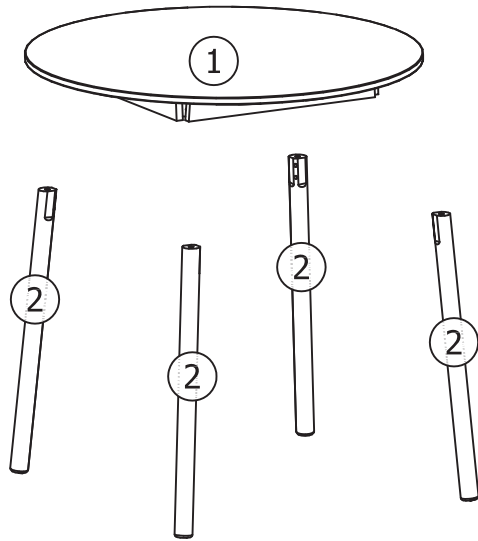

# Jotex

1/2

Art No:1575556

30MIN

# Jotex

2/2

QTE

A		Ø8x90mm	8
B			8
C			8
D			4
E			4
F			1
G			8

1

2

Fx1

	Ex4
	Dx4
	Ax8
	Bx8
	Cx8
	Gx8