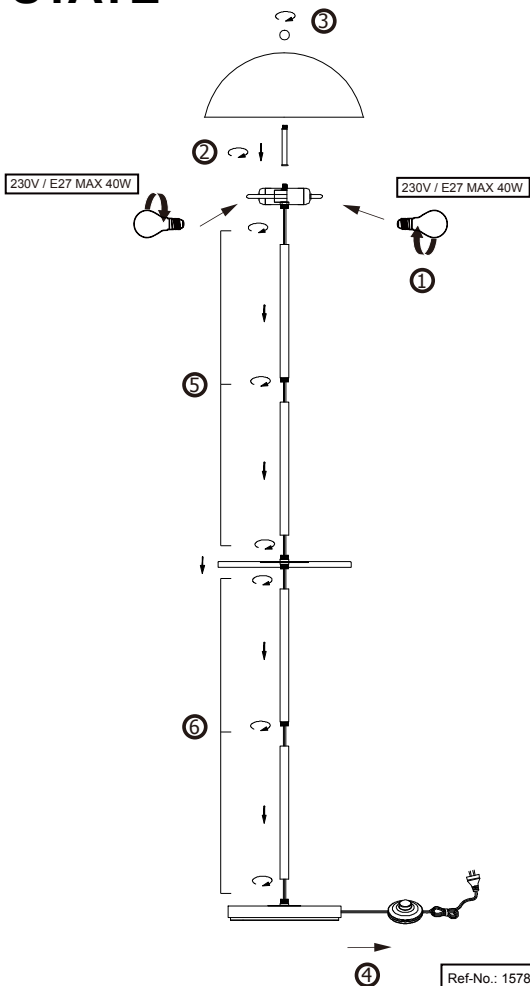

# STATE

Ref-No.: 1578092-01-0

230V~, 50Hz.

E27 MAX. 40W

Ellos AB, Box 961

501 10 Borås, Sweden