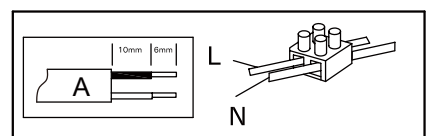

# THINK

230V / E14 MAX 25W

	N	L
!	blauw bleu blue blau azul azul azzurro bla kek niebieski modra	bruin brun brown braun marron castanho bruno brun barna brazowy hneda

Ref-No.: 1578093-01-0  
 230V~, 50Hz.  
 E14 MAX. 25W  
     
 Ellos AB, Box 961  
 501 10 Borås, Sweden