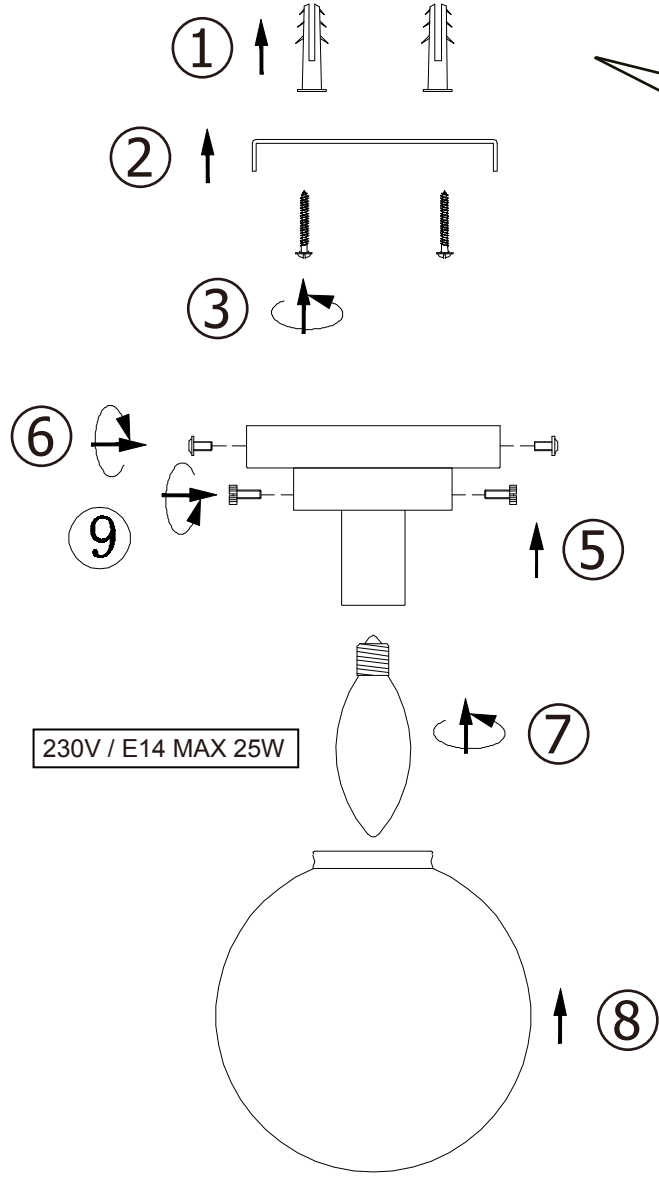

# THINK

230V / E14 MAX 25W

	N	L
!	blauw bleu blue blau azul azul azzurro bla kek niebieski modra	bruin brun brown braun marron castanho bruno brun barna brazowy hneda

Ref-No.: 1578093-01-0  
 230V~, 50Hz.  
 E14 MAX. 25W  
     
 Ellos AB, Box 961  
 501 10 Borås, Sweden