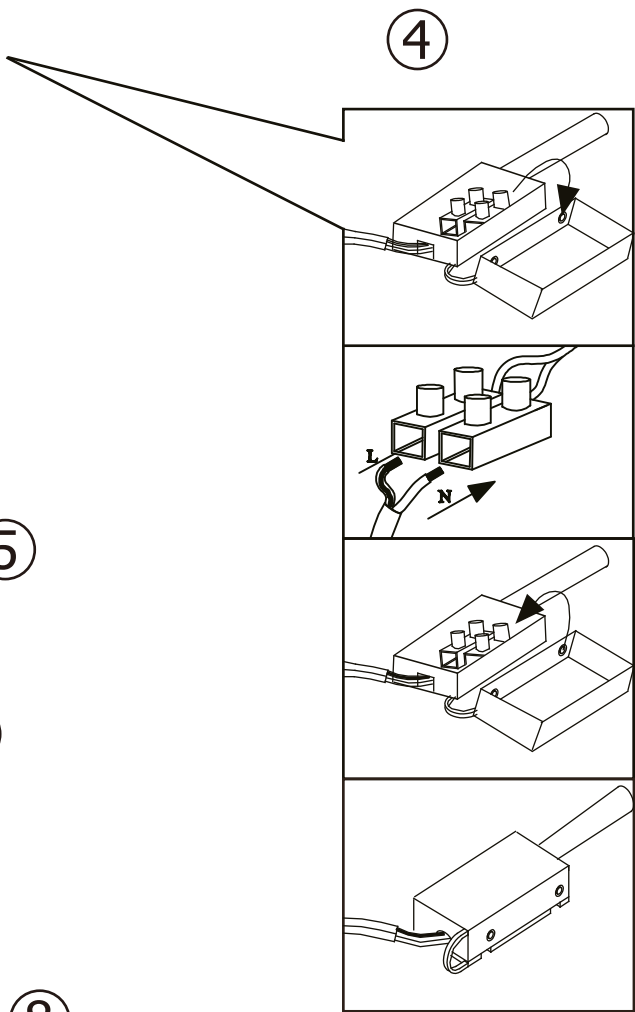

# THINK

230V / E14 MAX 25W

	N	L
!	blauw bleu blue blau azul azul azzurro bla kek niebieski modra	bruin brun brown braun marron castanho bruno brun barna brazowy hneda

Ref-No.: 1578093-01-0  
 230V~, 50Hz.  
 E14 MAX. 25W  
     
 Ellos AB, Box 961  
 501 10 Borås, Sweden