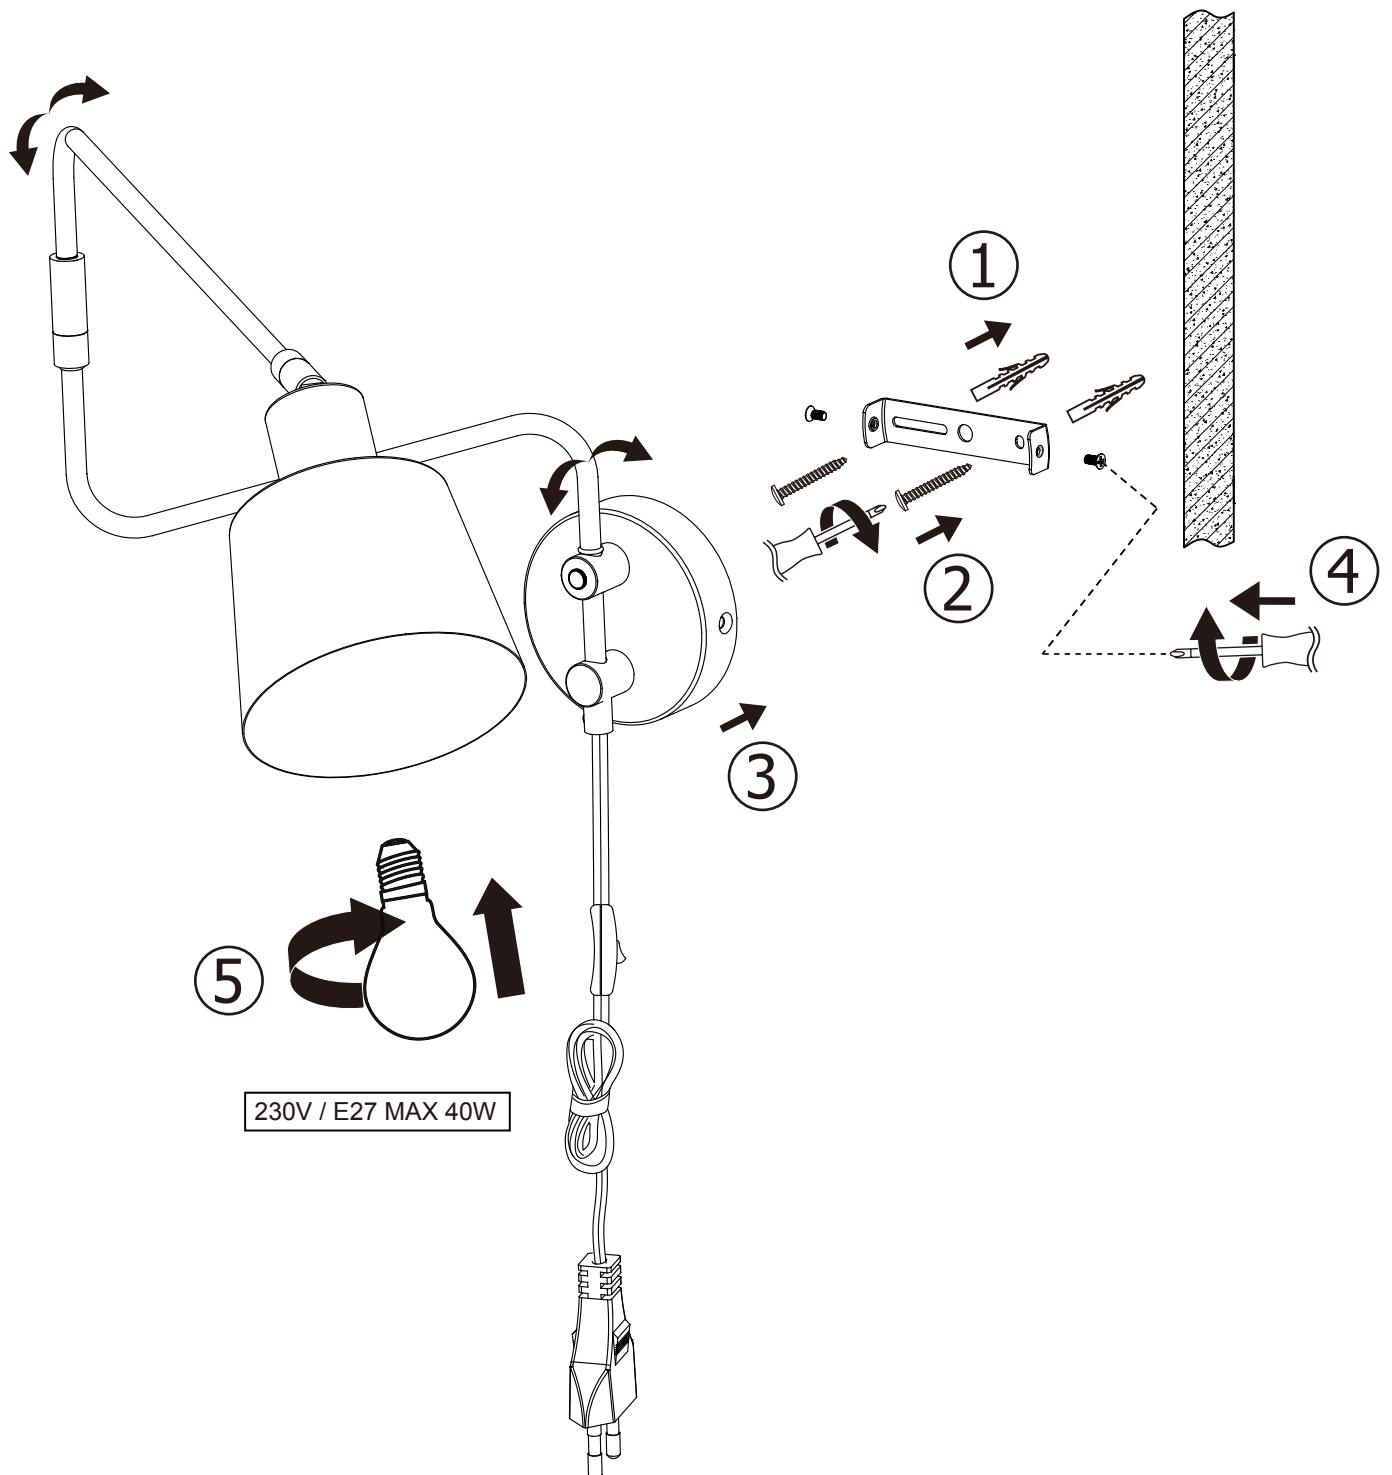

STIG

Ref-No.: 1578228-01-0
230V~, 50Hz.
E27 MAX. 40W

Ellos AB, Box 961
501 10 Borås, Sweden