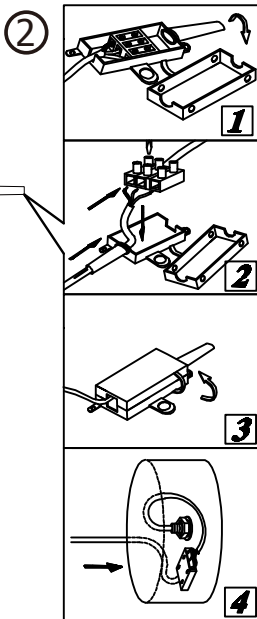

PLIX

	N	L	⊕
!	blauw bleu blue blau azul azul azzurro bla kek niebieski modra	bruin brown braun marron castanho bruno brun barna brazowy hneda	geel-groen jaune-vert yellow-green gelg-grun amarillo-verde giallo-verde gul-gum sarga-zold zluta-zelena zolty-zielony

Ref-No.: 1578503-01-0
230V~, 50Hz.

E27 MAX.40W

Ellos AB, Box 961
501 10 Borås, Sweden