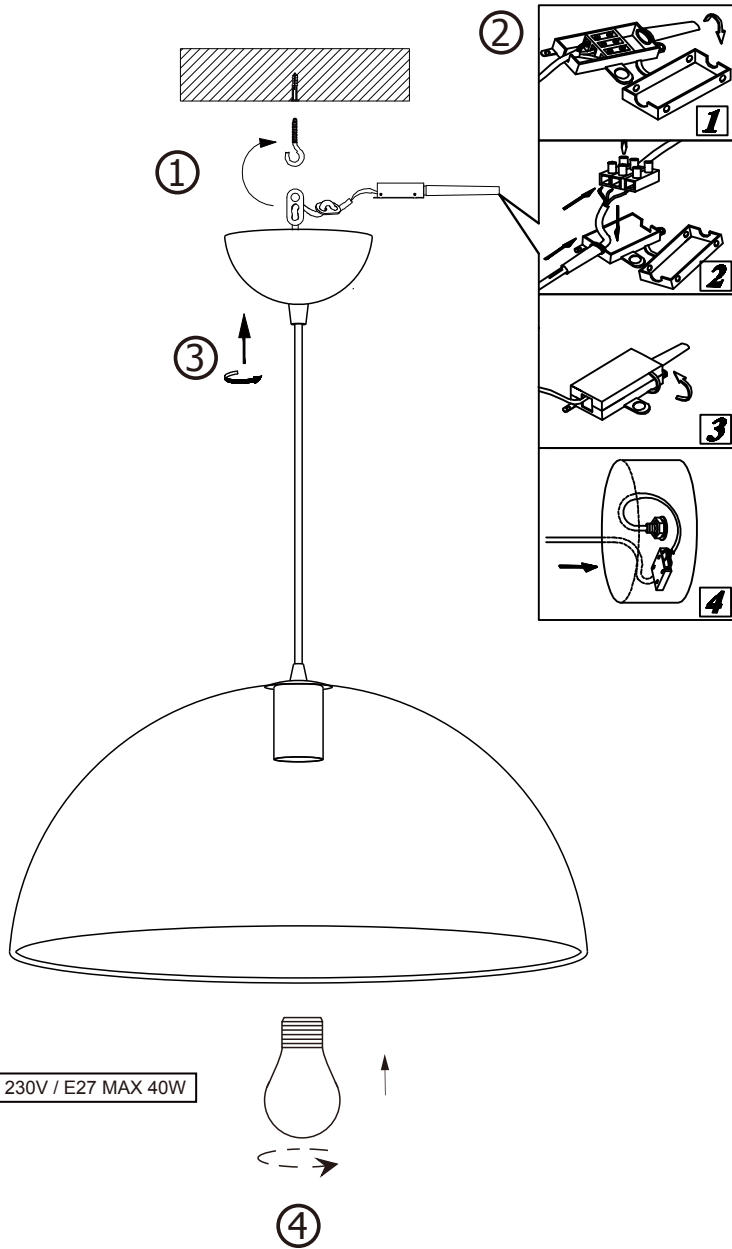

PLIX

	N	L	⊕
!	blauw bleu blue blau azul azul azzurro bla kek niebieski modra	bruin brown braun marron castanho bruno brun barna brazowy hneda	geel-groen jaune-vert yellow-green gelg-grun amarillo-verde giallo-verde gul-gum sarga-zold zluta-zelena zolty-zielony

Ref-No.: 1578503-01-0
230V~, 50Hz.

E27 MAX.40W

Ellos AB, Box 961
501 10 Borås, Sweden