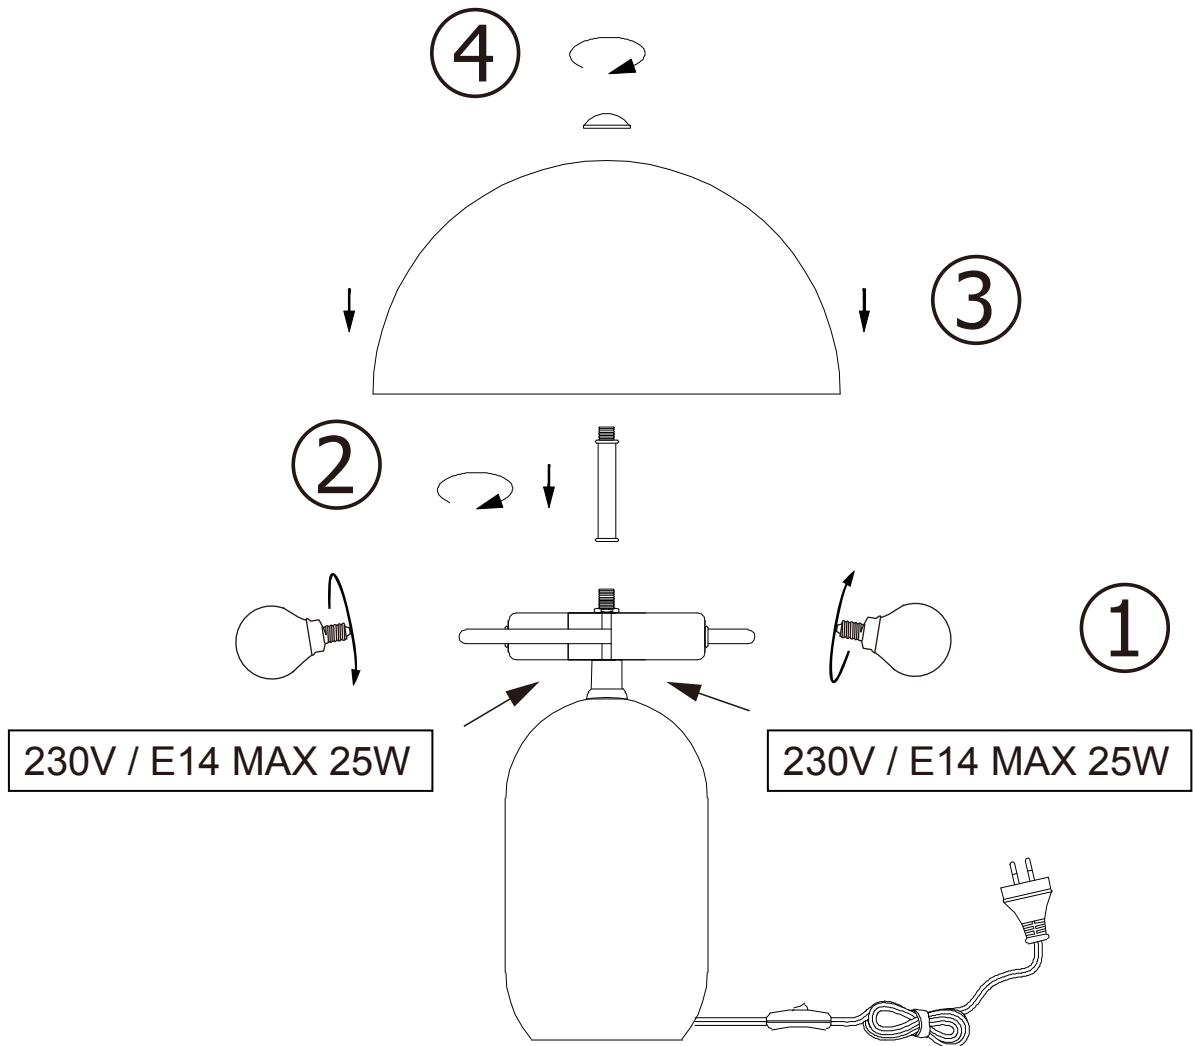

# POSH

Ref-No.: 1578510-01-0/  
1578510-02-0

230V~, 50Hz.

2 x E14 MAX. 25W

Ellos AB, Box 961  
501 10 Borås, Sweden