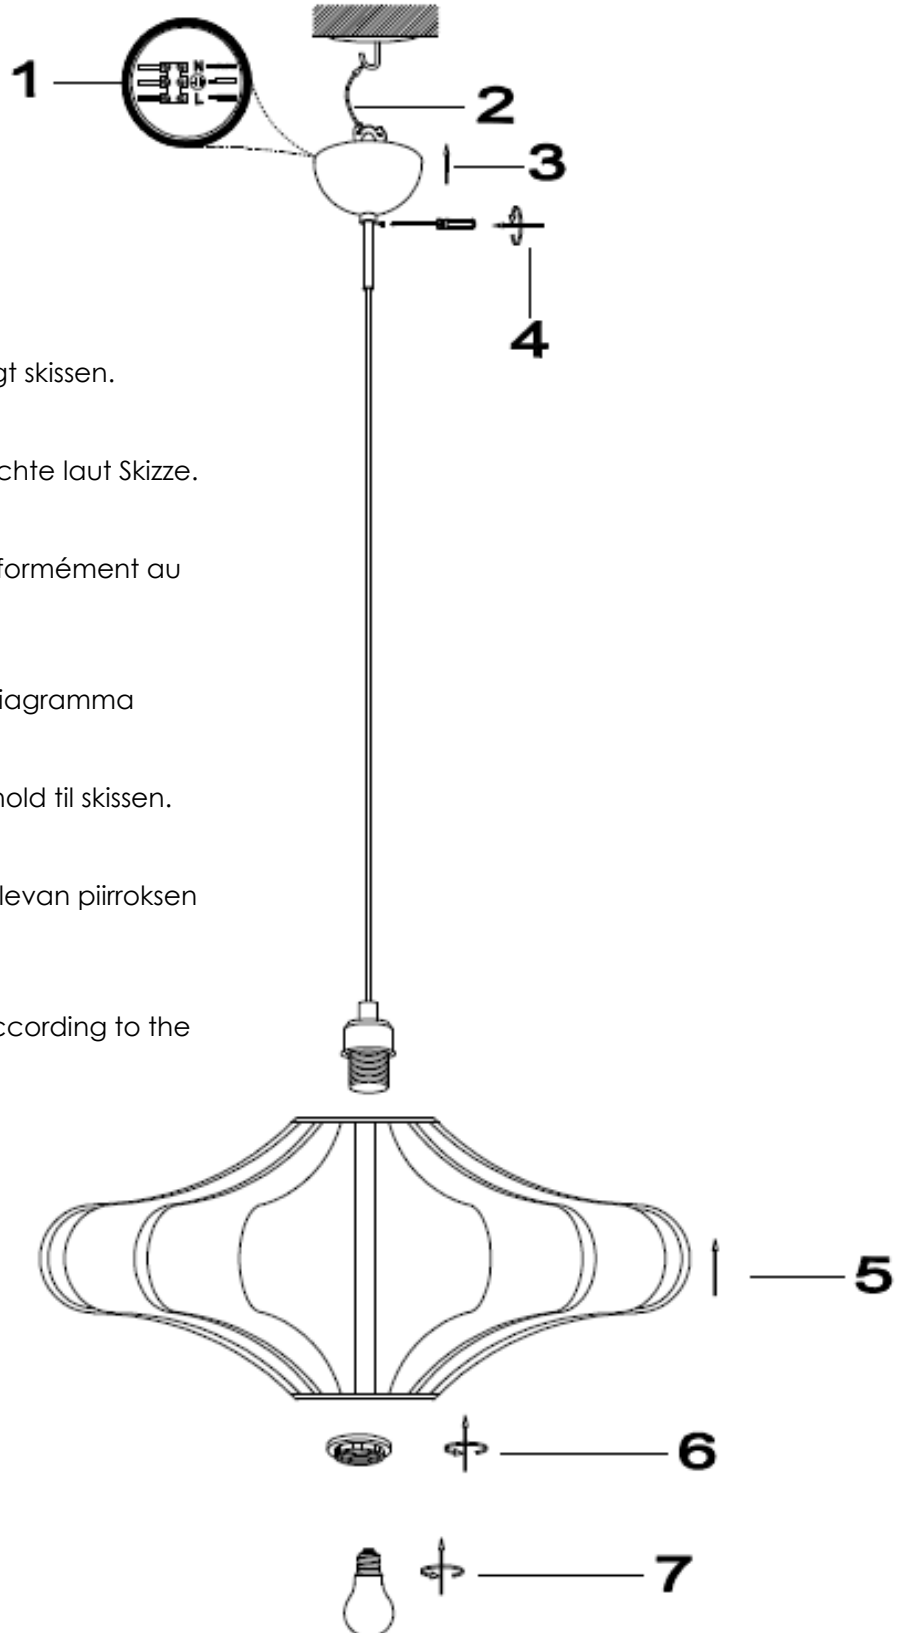

199019J Margaux

E27 MAX40W

S
Montera lampan enligt skissen.

D
Montieren Sie die Leuchte laut Skizze.

F
Montez la lampe conformément au croquis.

I
Montare la luce del diagramma

N
Monter lampen i henhold til skissen.

SF
Kiinnitä lamppu alla olevan piirroksen mukaan.

EN
Assembly the lamp according to the sketch