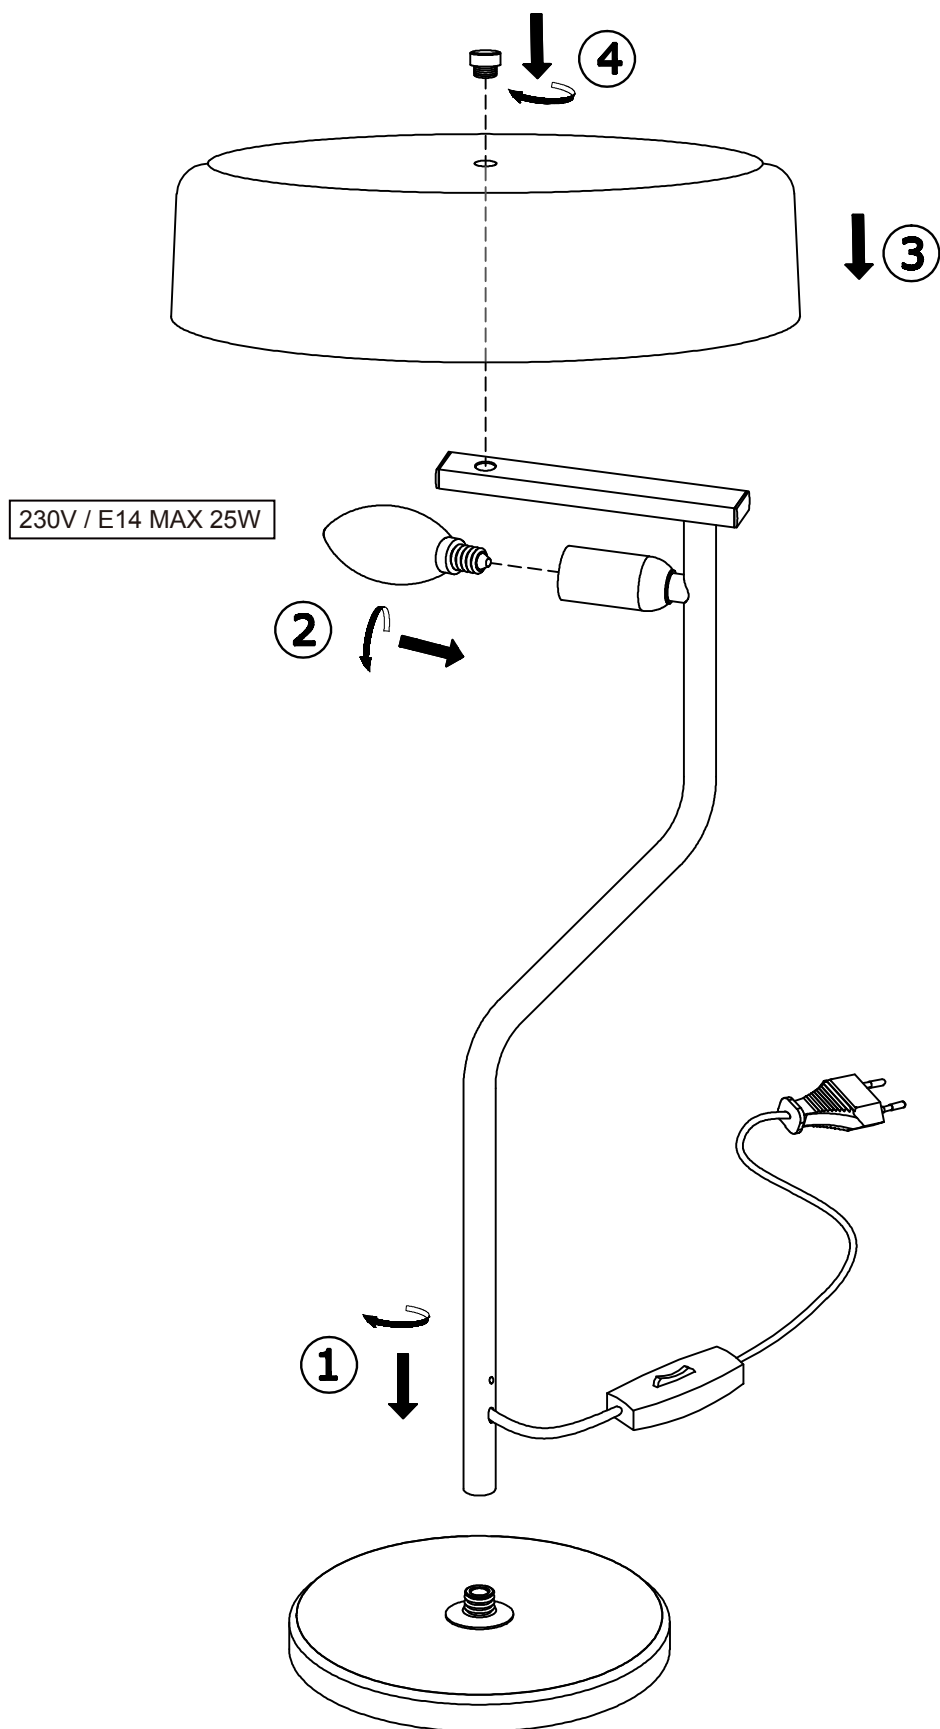

ZED

Ref-No.: 1580255-01-0
230V~, 50Hz.
E14 MAX. 25W

CE   

Ellos AB, Box 961
501 10 Borås, Sweden