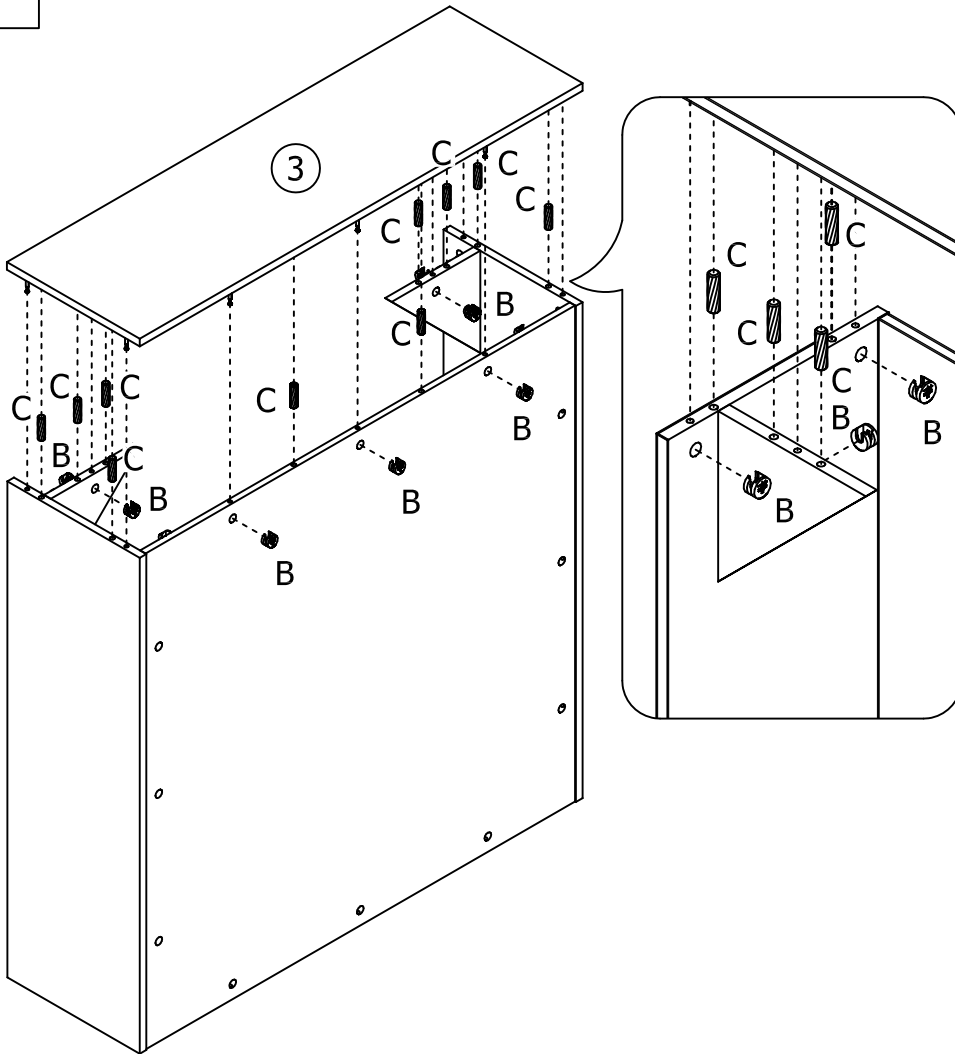

Jotex

1/5

Art No:1581817

60MIN

1

QTE

A			28
B			28
C		Ø8x30mm	32
D			12

2

- | | |
|---|-----|
|  | Bx4 |
|  | Cx8 |

3

- | | |
|---|-----|
|  | Bx6 |
|  | Cx4 |

4

Bx9

Cx10

5

Bx9