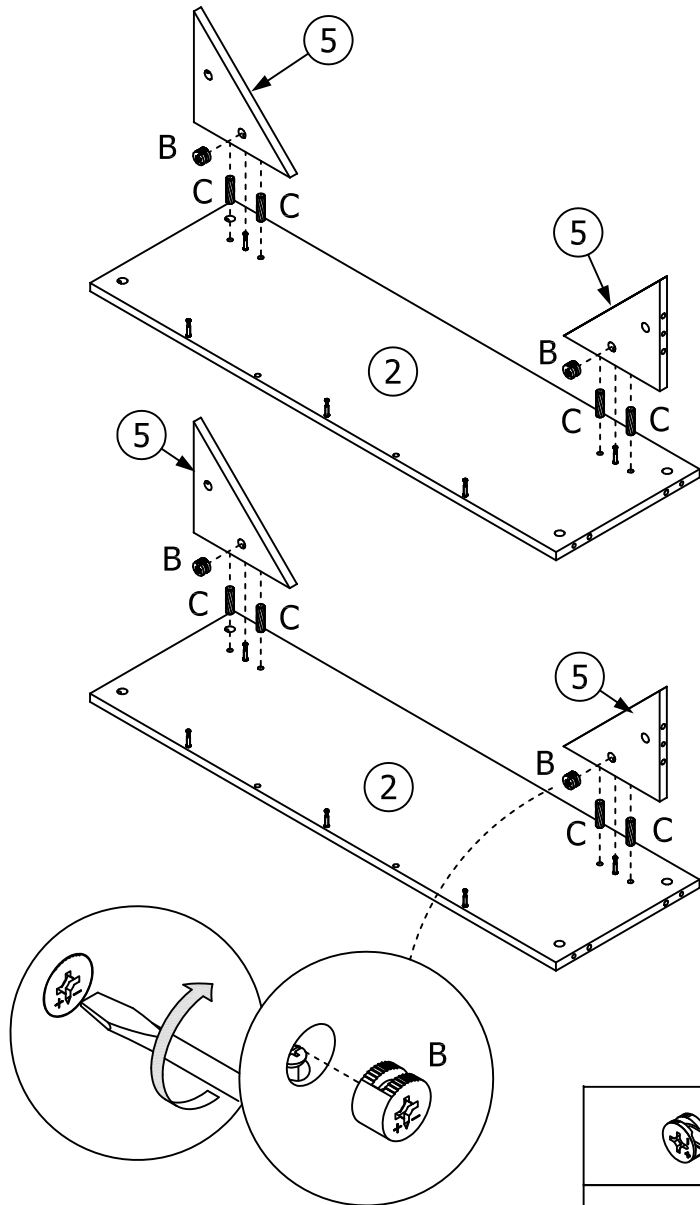

Jotex

1/5

Art No:1581817

60MIN

1

QTE

A			28
B			28
C		Ø8x30mm	32
D			12

2

- | | |
|---|-----|
|  | Bx4 |
|  | Cx8 |

3

- | | |
|---|-----|
|  | Bx6 |
|  | Cx4 |

4

Bx9

Cx10

5

Bx9