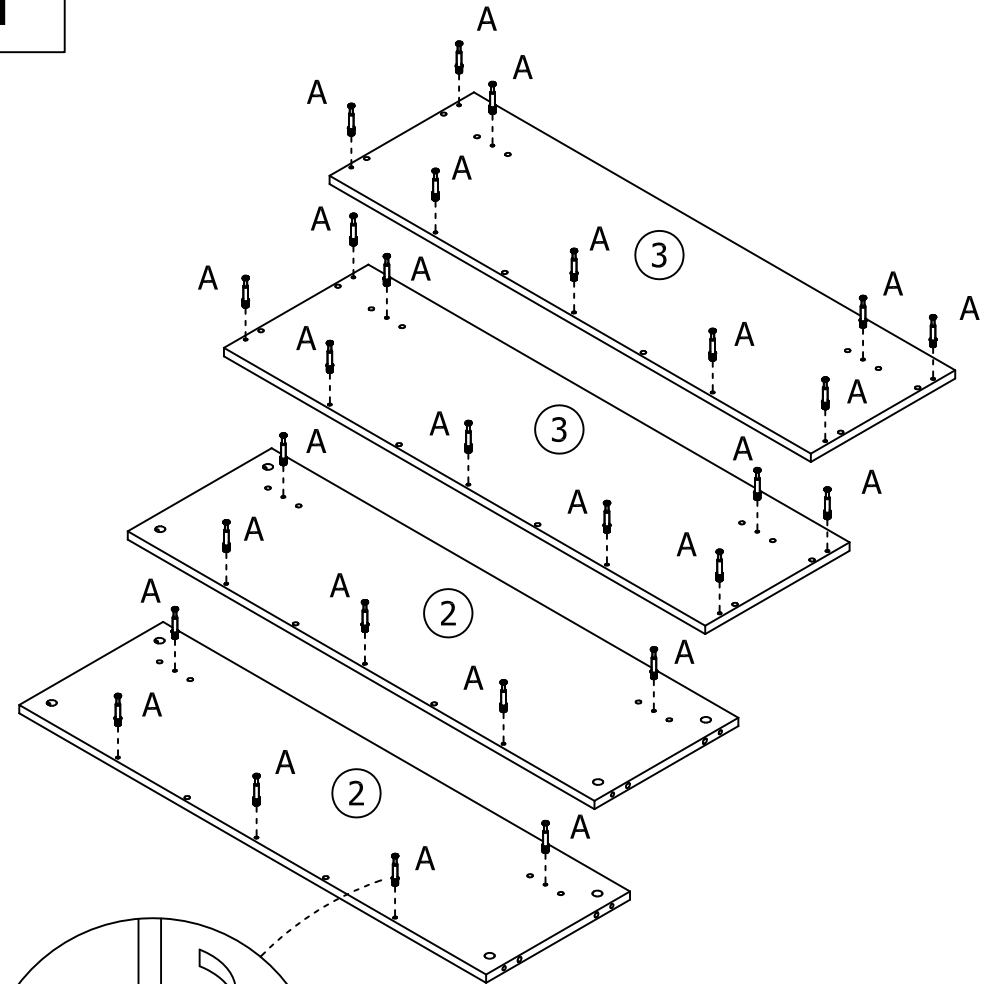

Jotex

1/5

Art No:1581817

60MIN

1

QTE

A			28
B			28
C		Ø8x30mm	32
D			12

2

- | | |
|---|-----|
|  | Bx4 |
|  | Cx8 |

3

- | | |
|---|-----|
|  | Bx6 |
|  | Cx4 |

4

Bx9

Cx10

5

Bx9