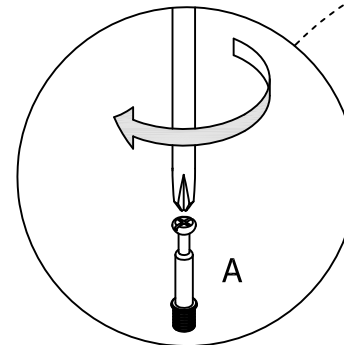

Jotex

1/5

Art No:1581817

60MIN

1

QTE

A			28
B			28
C		Ø8x30mm	32
D			12

2

- | | |
|---|-----|
|  | Bx4 |
|  | Cx8 |

3

- | | |
|---|-----|
|  | Bx6 |
|  | Cx4 |

4

Bx9

Cx10

5

Bx9