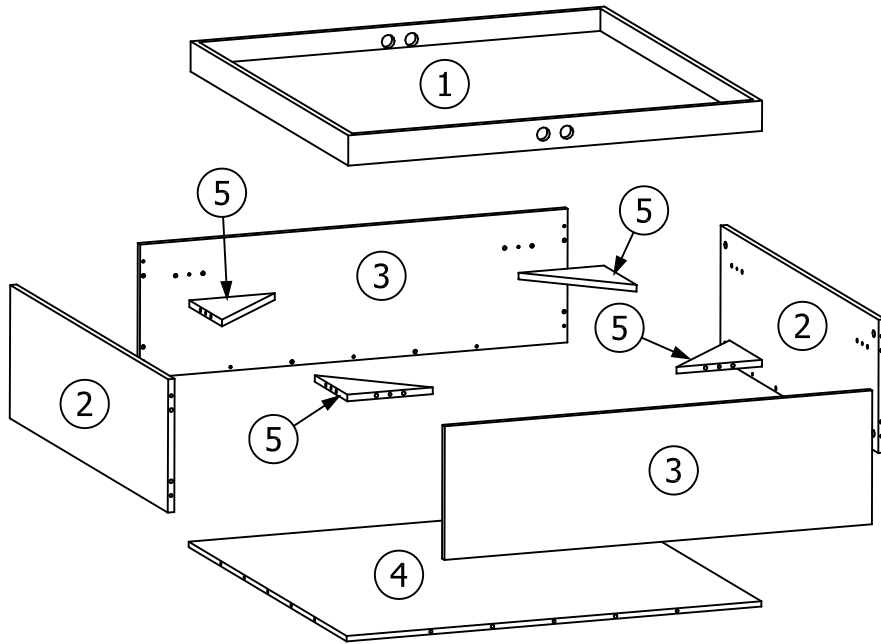

Jotex

1/5

Art No:1581817

60MIN

1

QTE

A			28
B			28
C		Ø8x30mm	32
D			12

2

- | | |
|---|-----|
|  | Bx4 |
|  | Cx8 |

3

- | | |
|---|-----|
|  | Bx6 |
|  | Cx4 |

4

Bx9

Cx10

5

Bx9