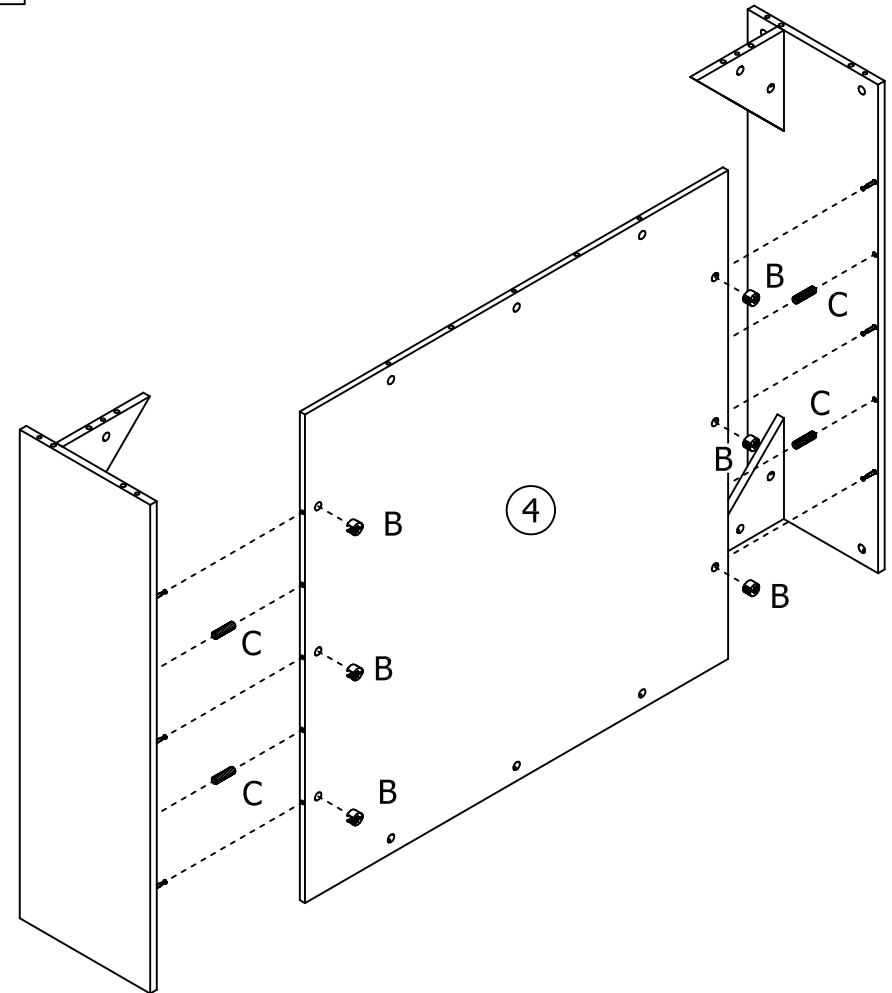

Jotex

1/5

Art No:1581817

60MIN

1

QTE

A			28
B			28
C		Ø8x30mm	32
D			12

2

- | | |
|---|-----|
|  | Bx4 |
|  | Cx8 |

3

- | | |
|---|-----|
|  | Bx6 |
|  | Cx4 |

4

Bx9

Cx10

5

Bx9