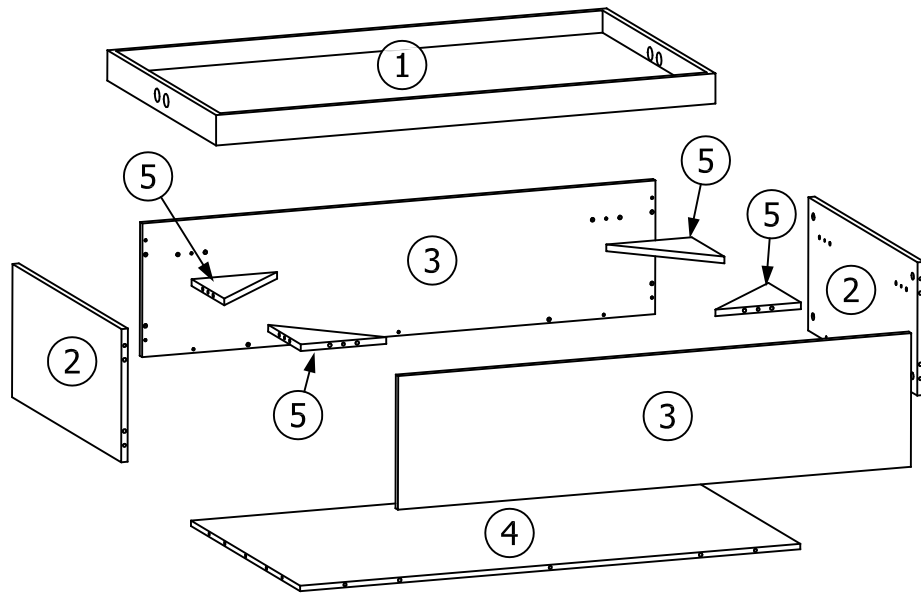

# Jotex

1/5

Art No:1581818

60MIN

1

			QTE
A			28
B			28
C		Ø8x30mm	32
D			10

2

	Bx4
	Cx8

3

	Bx6
	Cx4

4

Bx9

Cx10

5

Bx9

Cx10