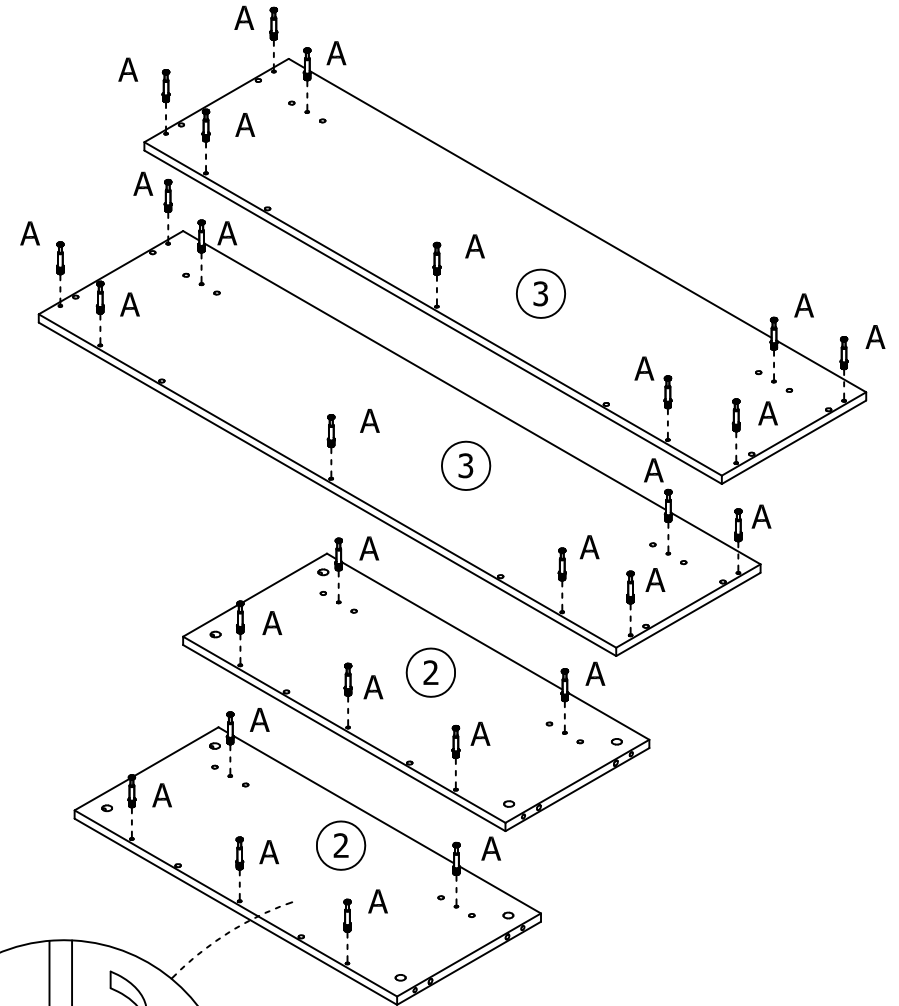

# Jotex

1/5

Art No:1581818

60MIN

1

			QTE
A			28
B			28
C		Ø8x30mm	32
D			10

2

	Bx4
	Cx8

3

	Bx6
	Cx4

4

Bx9

Cx10

5

Bx9

Cx10