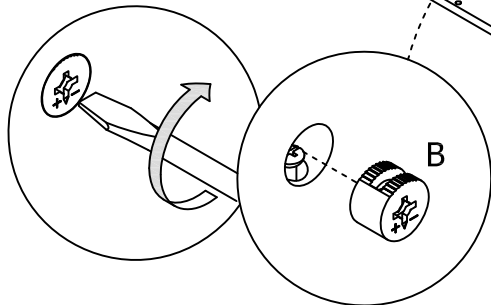

# Jotex

1/5

Art No:1581818

60MIN

1

			QTE
A			28
B			28
C		Ø8x30mm	32
D			10

2

	Bx4
	Cx8