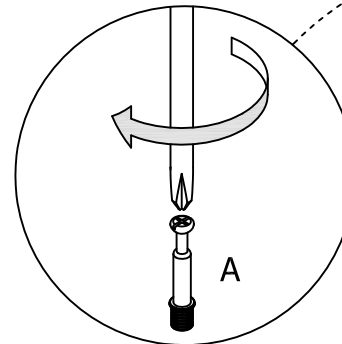

# Jotex

1/5

Art No:1581818

60MIN

1

			QTE
A			28
B			28
C		Ø8x30mm	32
D			10

2

	Bx4
	Cx8