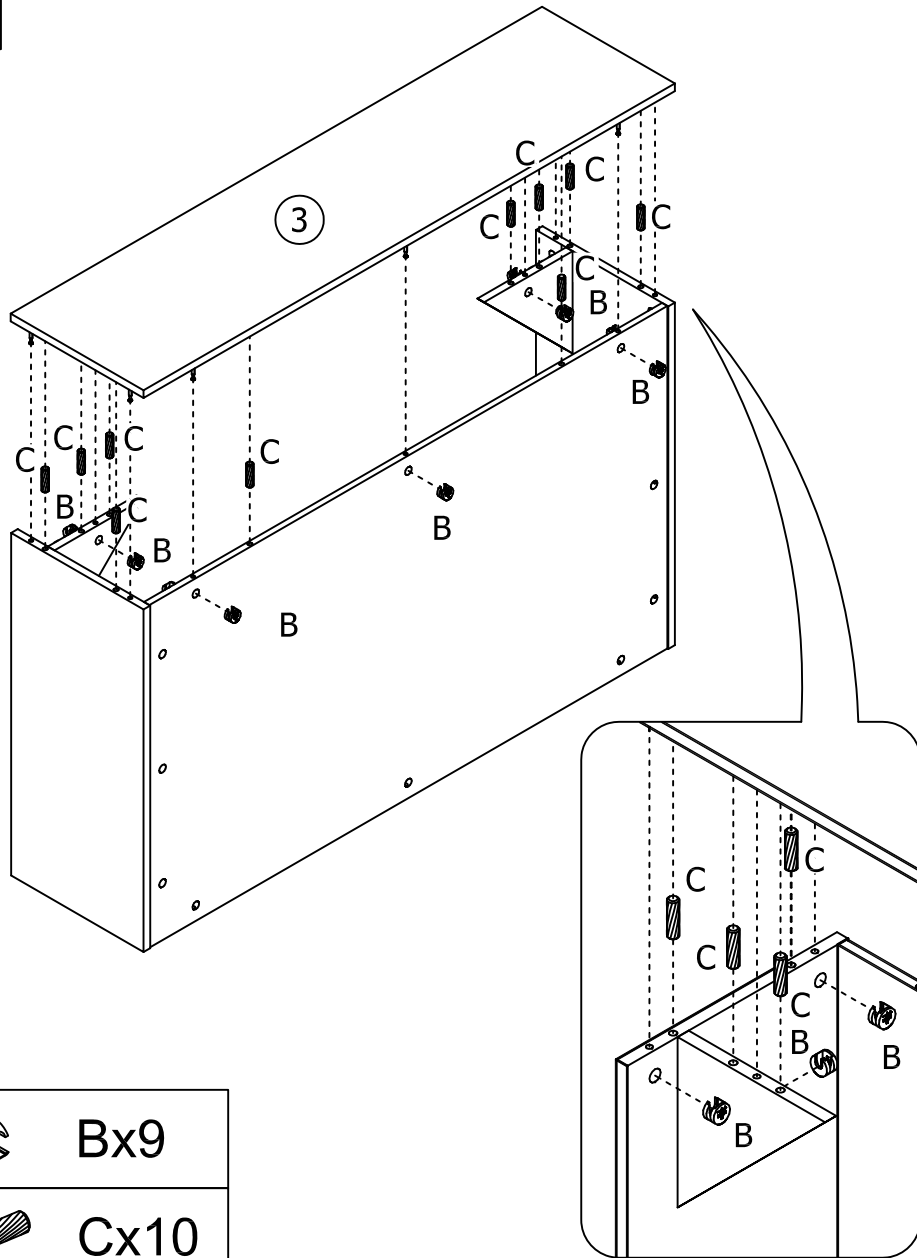

# Jotex

1/5

Art No:1581818

60MIN

1

			QTE
A			28
B			28
C		Ø8x30mm	32
D			10

2

	Bx4
	Cx8

3

	Bx6
	Cx4

4

Bx9

Cx10

5

Bx9

Cx10