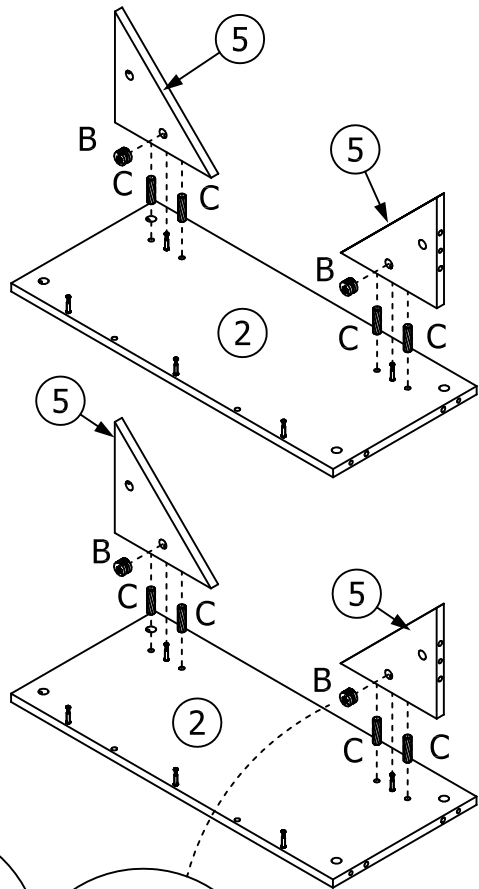

# Jotex

1/5

Art No:1581818

60MIN

1

			QTE
A			28
B			28
C		Ø8x30mm	32
D			10

2

	Bx4
	Cx8

3

	Bx6
	Cx4

4

Bx9

Cx10

5

Bx9

Cx10