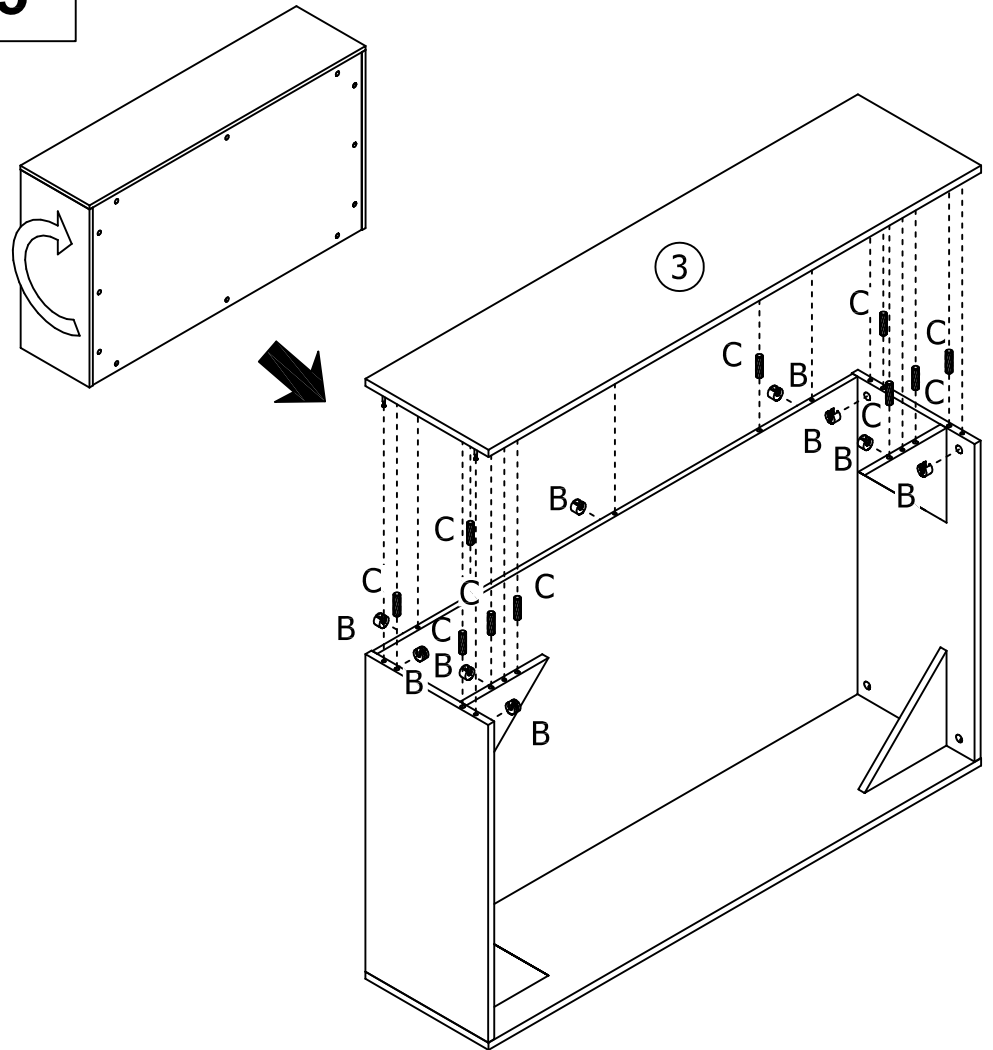

# Jotex

1/5

Art No:1581818

60MIN

1

			QTE
A			28
B			28
C		Ø8x30mm	32
D			10

2

	Bx4
	Cx8

3

	Bx6
	Cx4

4

Bx9

Cx10

5

Bx9

Cx10