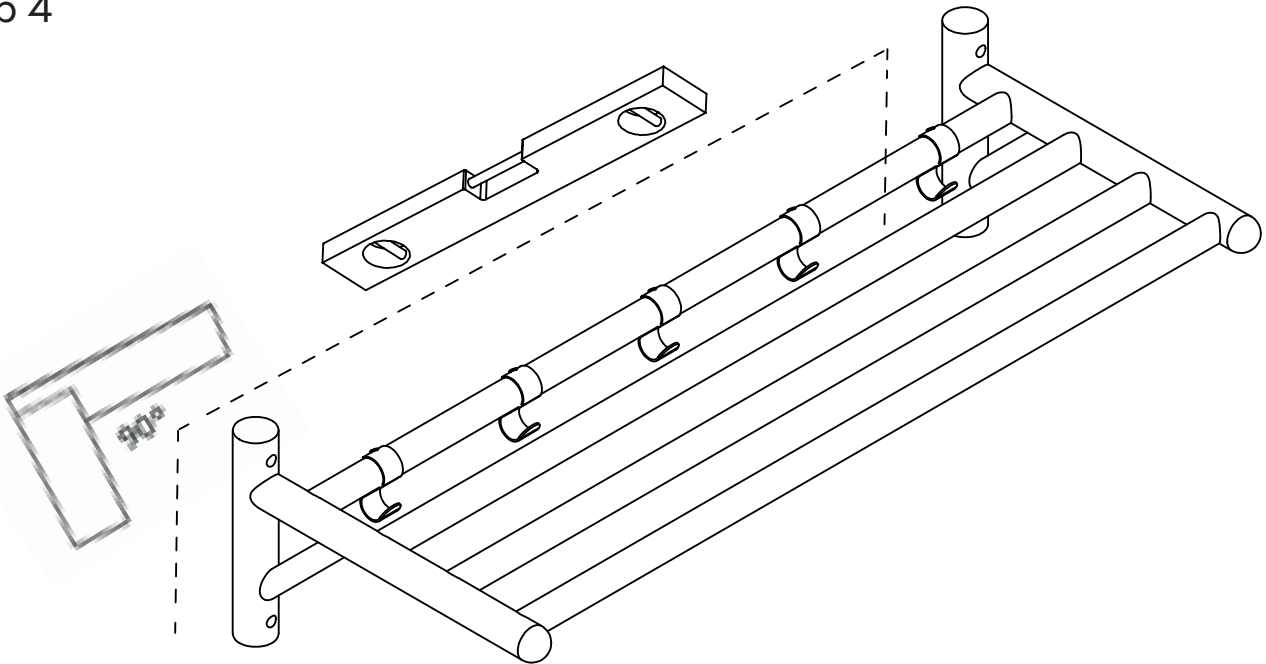

ASSEMBLY INSTRUCTION

MILFORD HAT RACK

ROWICO

H O M E

<p>A x 2</p>  <p>M6 x 50</p>	<p>B x 5</p>  <p>20 x 25 x 60</p>	<p>C x 5</p>  <p>Ø3 x 12</p>	<p>D x 1</p>  <p>4mm</p>
<p>① x 1</p> 		<p>② x 2</p> 	<p>③ x 2</p> 

Step 1

Step 2

Step 3

Step 4

Skrudar för väggmontering ingår ej
Screws for wall attachment are not included