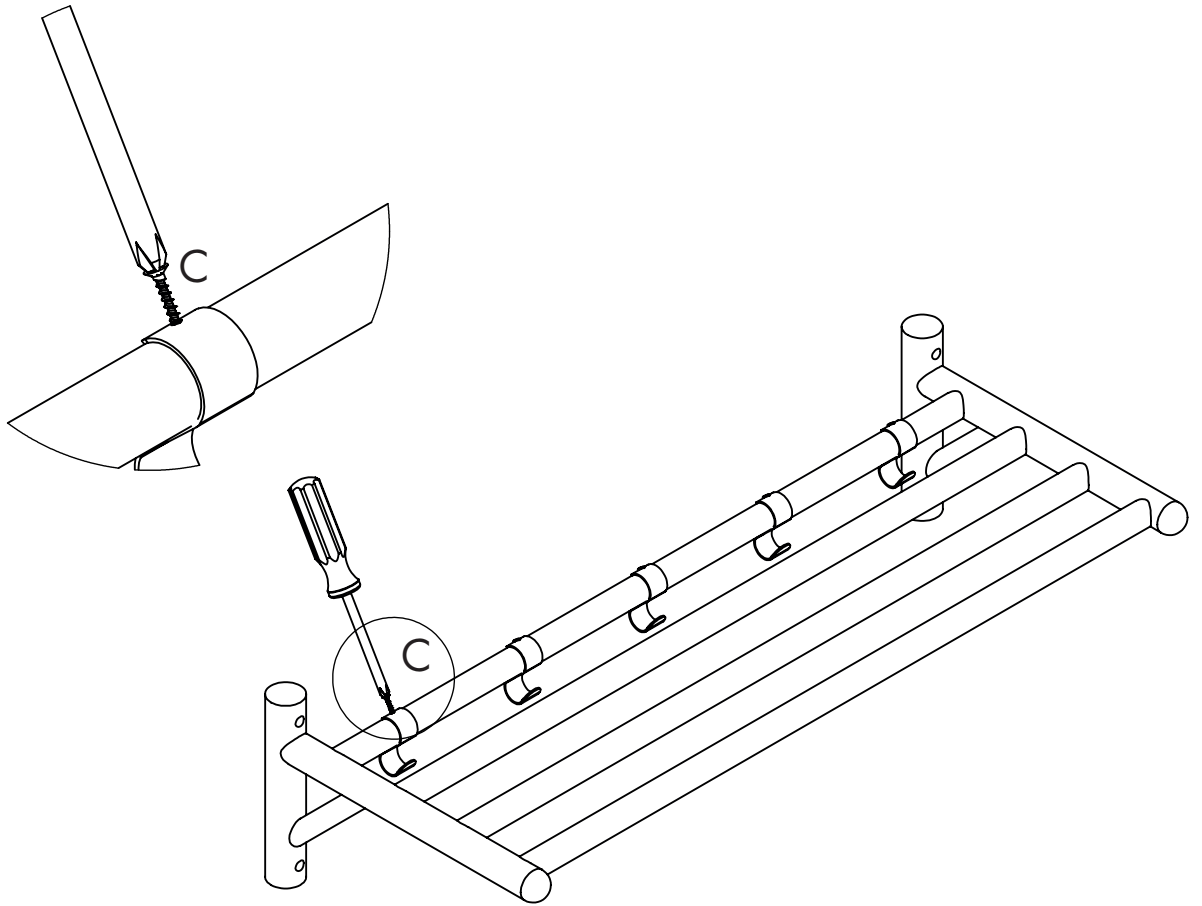

Step 3

Step 4

Skrudar för väggmontering ingår ej
Screws for wall attachment are not included