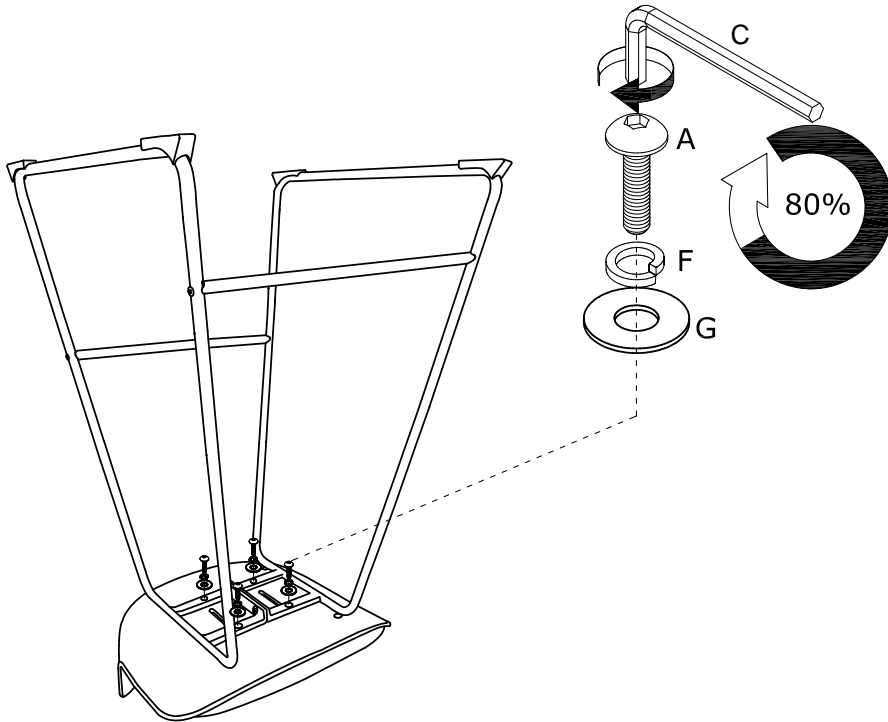

# TINA BARSTOOL

---

Fittings & Tools

①

410×430×260mm

②×2

250×700×500mm

③×1

φ15×355mm

④×1

φ15×395mm

<p>A×4</p>  <p>M6×25mm</p>	<p>B×2</p>  <p>M6×12mm</p>	<p>C×1</p>  <p>5mm</p>	<p>D×4</p>  <p>M6×30mm</p>
<p>E×1</p>  <p>4mm</p>	<p>F×4</p>  <p>φ10*φ6*2mm</p>	<p>G×4</p>  <p>φ16*φ6*1mm</p>	

1

2

3

 A×4	 C×1	 F×4	 G×4		
--	--	--	---	--	--

4

 C×1					
--	--	--	--	--	--

5

6