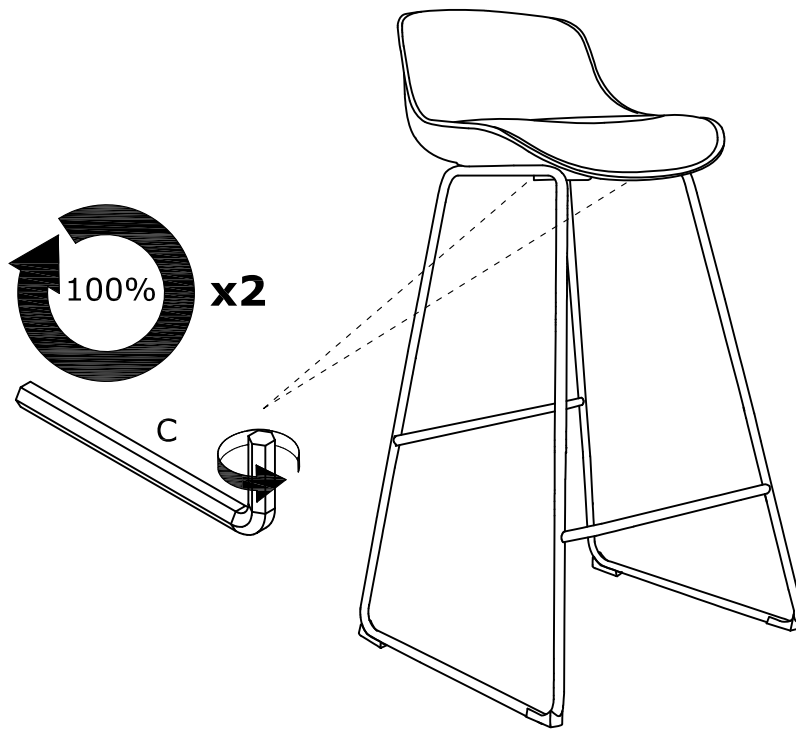

# TINA BARSTOOL

---

Fittings & Tools

①

410×430×260mm

②×2

250×700×500mm

③×1

φ15×355mm

④×1

φ15×395mm

<p>A×4</p>  <p>M6×25mm</p>	<p>B×2</p>  <p>M6×12mm</p>	<p>C×1</p>  <p>5mm</p>	<p>D×4</p>  <p>M6×30mm</p>
<p>E×1</p>  <p>4mm</p>	<p>F×4</p>  <p>φ10*φ6*2mm</p>	<p>G×4</p>  <p>φ16*φ6*1mm</p>	

1

2

3

 A×4	 C×1	 F×4	 G×4		
--	--	--	---	--	--

4

 C×1					
--	--	--	--	--	--

5

6