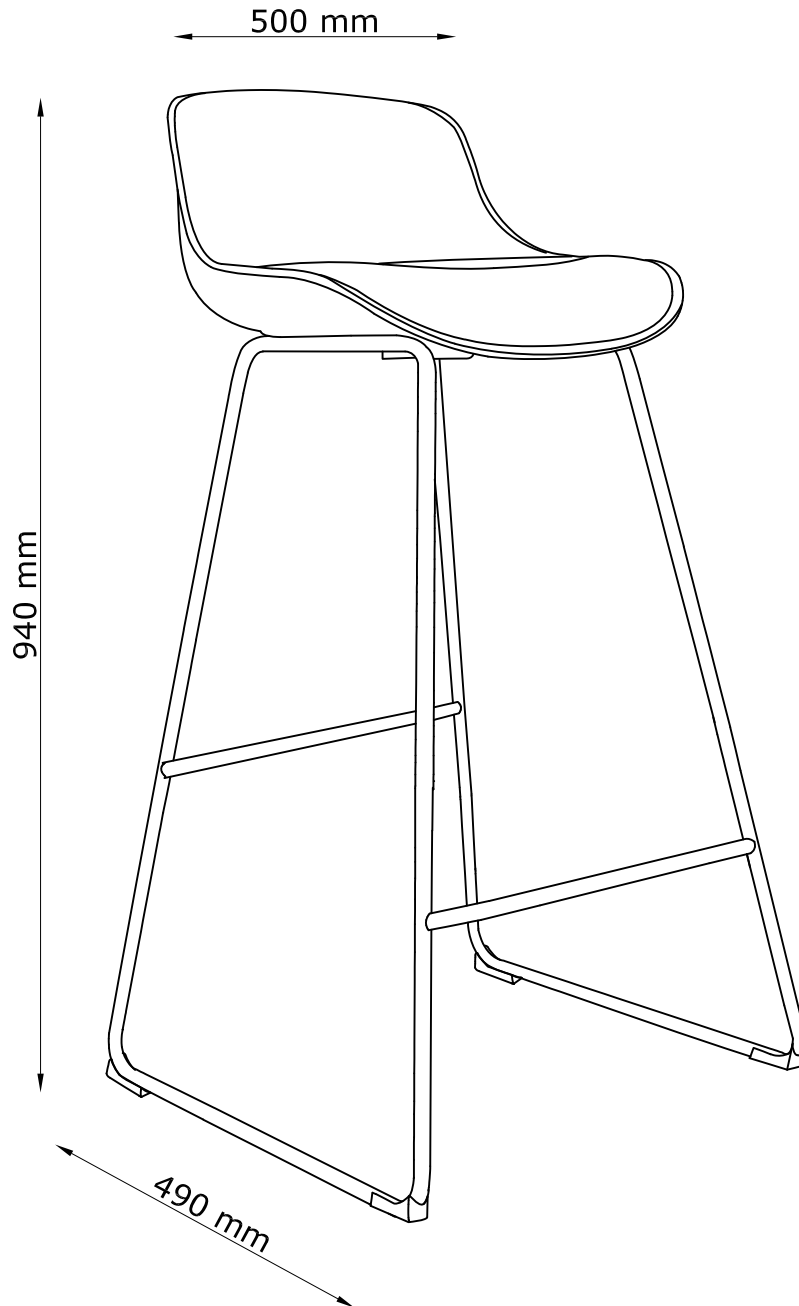

# TINA BARSTOOL

---

Fittings & Tools

①

410×430×260mm

②×2

250×700×500mm

③×1

φ15×355mm

④×1

φ15×395mm

<p>A×4</p>  <p>M6×25mm</p>	<p>B×2</p>  <p>M6×12mm</p>	<p>C×1</p>  <p>5mm</p>	<p>D×4</p>  <p>M6×30mm</p>
<p>E×1</p>  <p>4mm</p>	<p>F×4</p>  <p>φ10*φ6*2mm</p>	<p>G×4</p>  <p>φ16*φ6*1mm</p>	