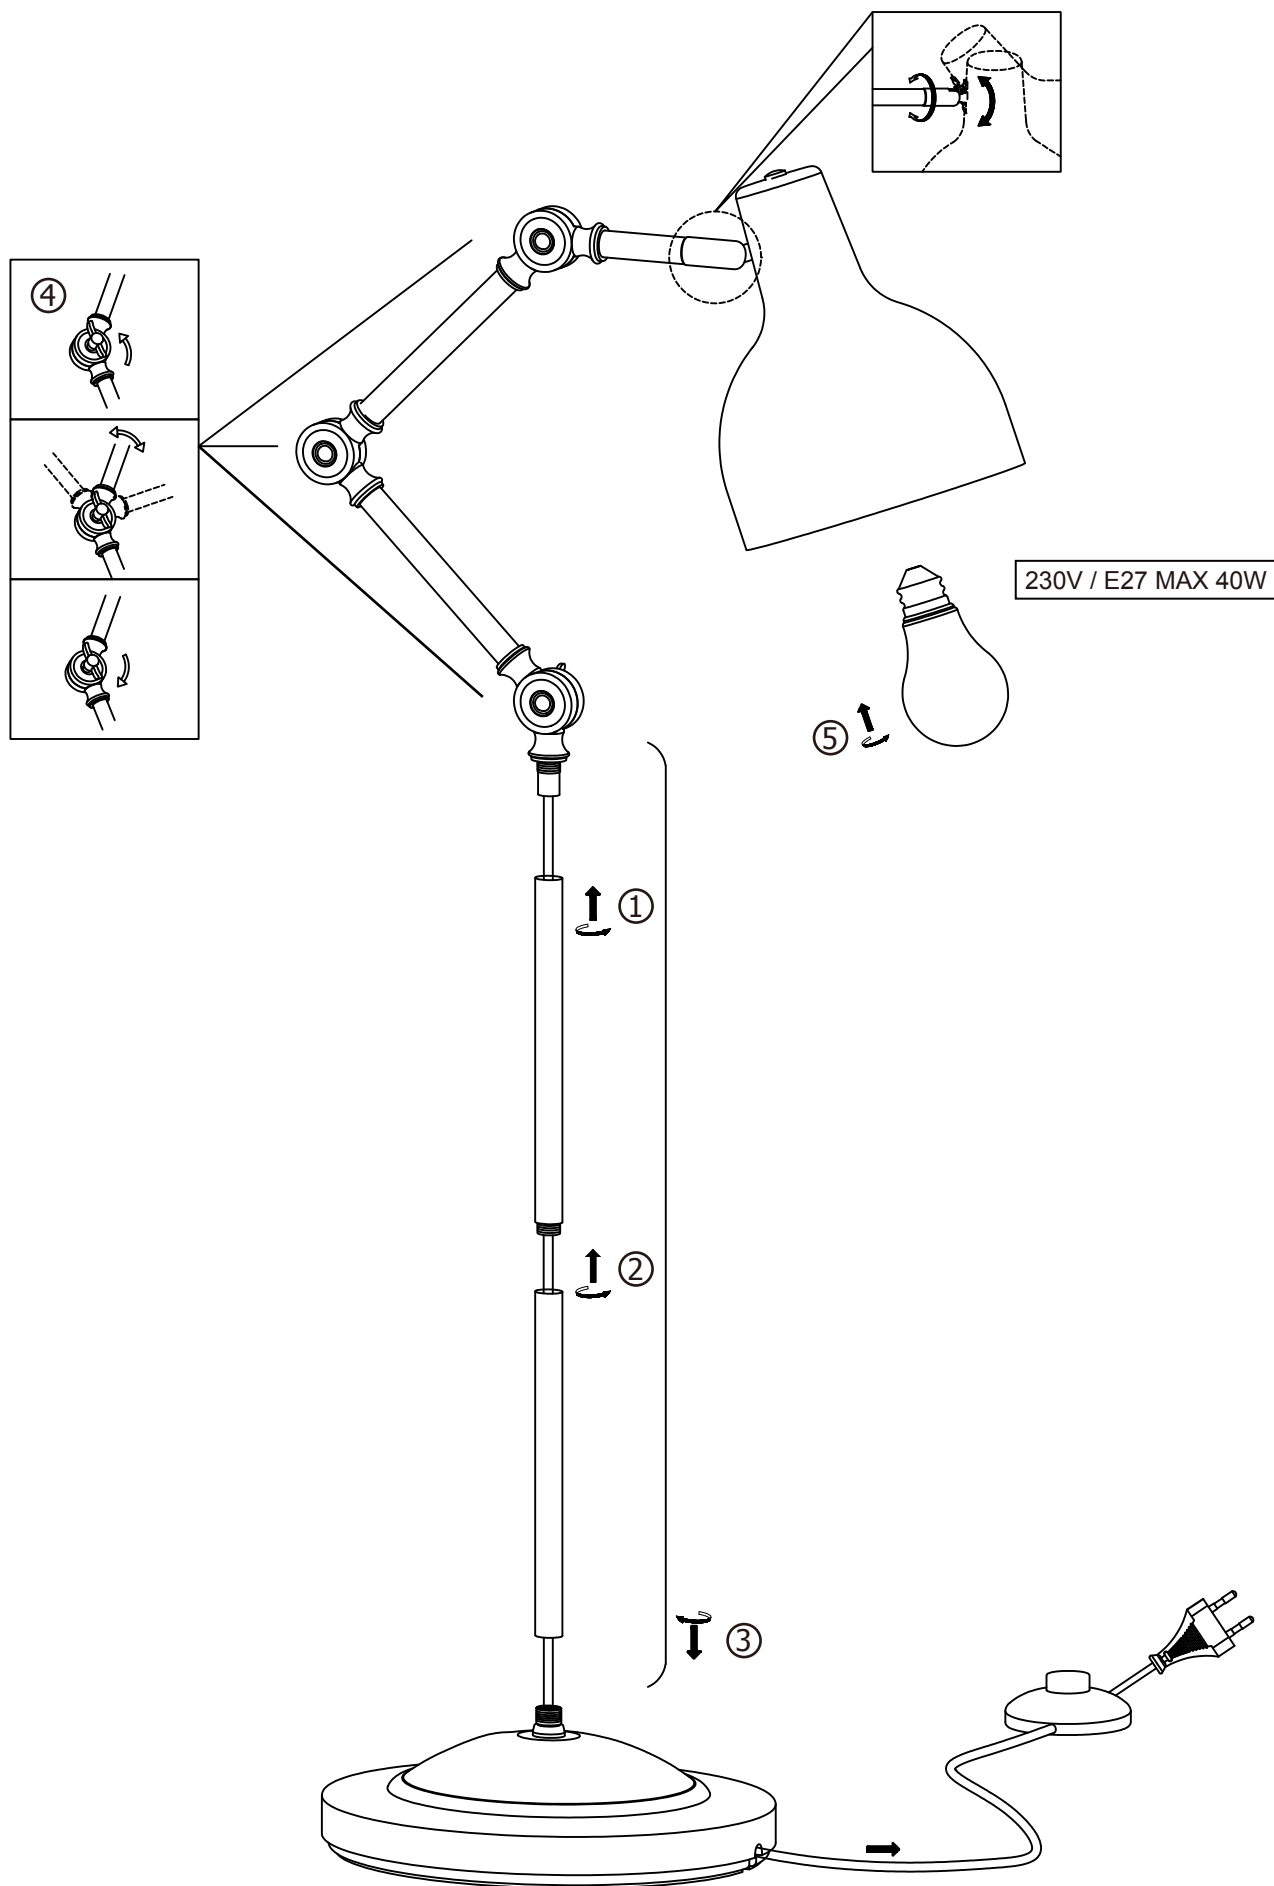

COLIN

230V / E27 MAX 40W

Ref-No.: 1592537-01-0
230V~, 50Hz.
E27 MAX. 40W

Ellos AB, Box 961
501 10 Borås, Sweden