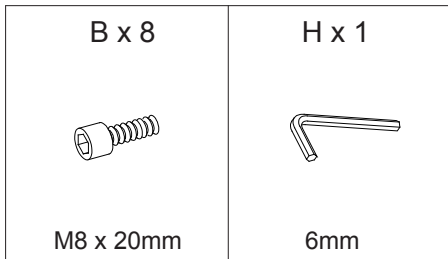

HEAVEN-dining table

			✓
①	2	564x726x70	
②	2	263x726x70	
③	1	70x70x122	
④	1	69x69x3	
⑤	1	69x69x3	
⑥	1	2000x1000x12	

<p>A x 1</p>  <p>M6 x 140mm</p>	<p>B x 8</p>  <p>M8 x 20mm</p>	<p>C x 4</p>  <p>M10 x 16mm</p>	<p>D x 1</p>  <p>M6</p>	<p>E x 4</p>  <p>Ø50/M8</p>	<p>F x 1</p>  <p>8mm</p>
<p>G x 1</p>  <p>10mm</p>	<p>H x 1</p>  <p>6mm</p>				

1

2

3

C x 4

M10 x 16mm

F x 1

8mm

4

H x 1

6mm

5

A x 1	D x 1	G x 1
		
M6 x 140mm	M6	

6