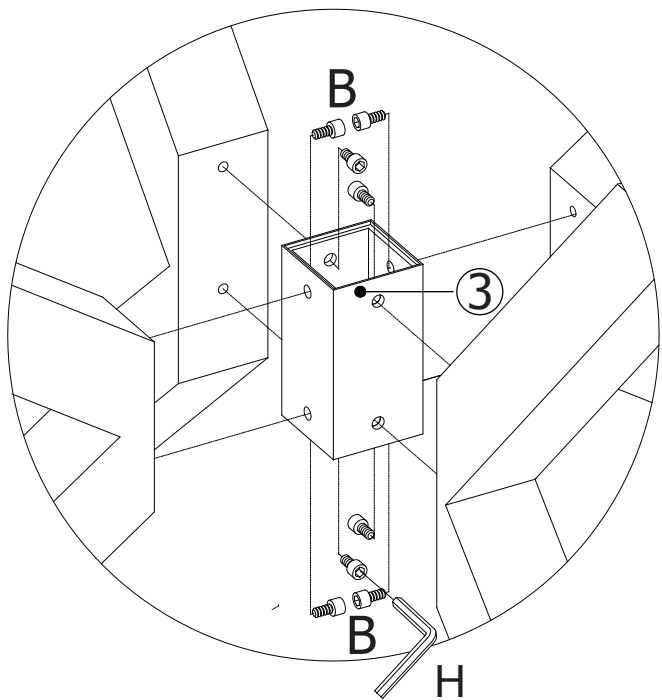

HEAVEN-dining table

			✓
①	2	564x726x70	
②	2	263x726x70	
③	1	70x70x122	
④	1	69x69x3	
⑤	1	69x69x3	
⑥	1	2000x1000x12	

<p>A x 1</p>  <p>M6 x 140mm</p>	<p>B x 8</p>  <p>M8 x 20mm</p>	<p>C x 4</p>  <p>M10 x 16mm</p>	<p>D x 1</p>  <p>M6</p>	<p>E x 4</p>  <p>Ø50/M8</p>	<p>F x 1</p>  <p>8mm</p>
<p>G x 1</p>  <p>10mm</p>	<p>H x 1</p>  <p>6mm</p>				

1

2

3

C x 4

M10 x 16mm

F x 1

8mm

4

H x 1

6mm

5

A x 1	D x 1	G x 1
		
M6 x 140mm	M6	

6