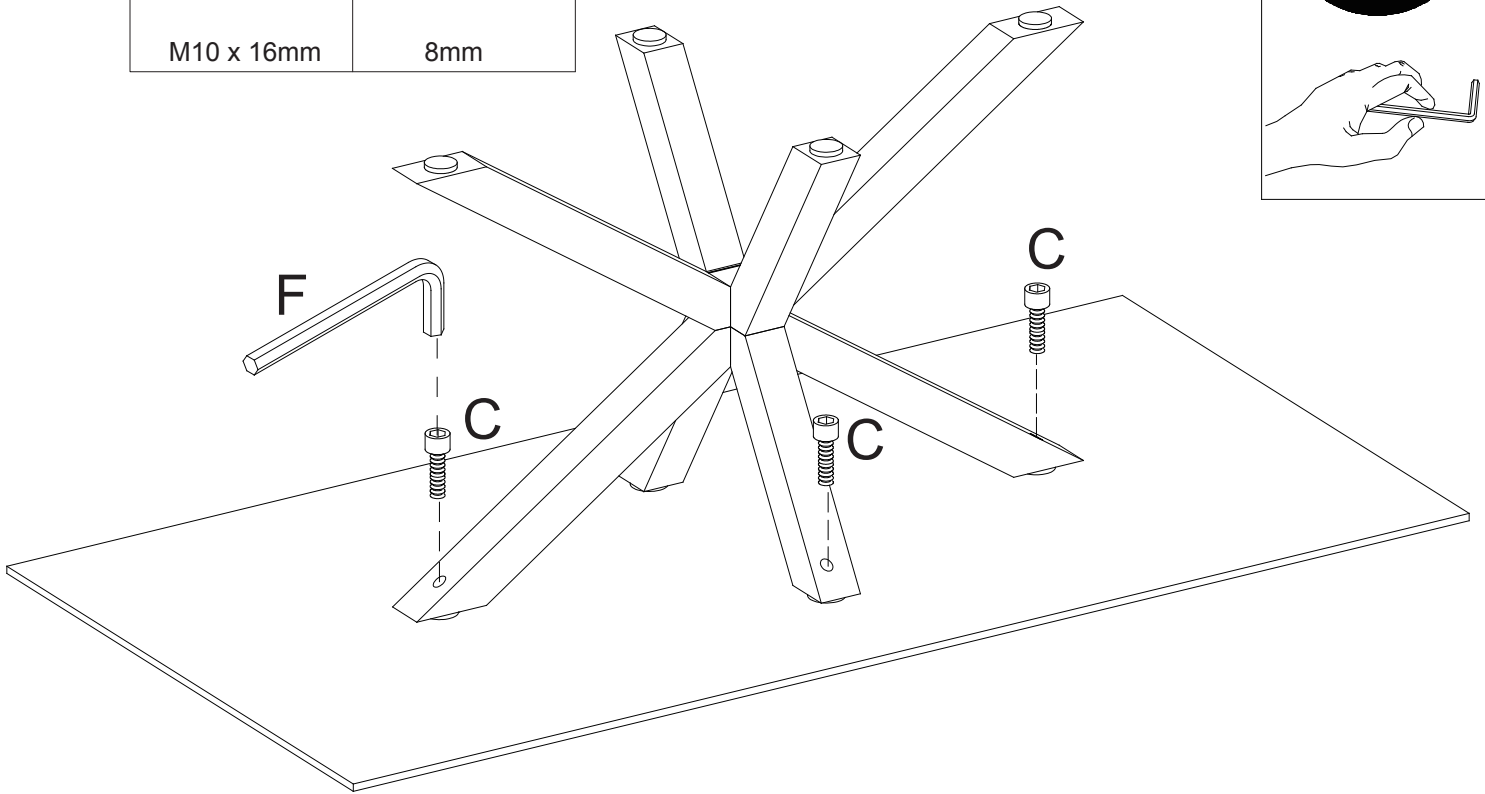

HEAVEN-dining table

			✓
①	2	564x726x70	
②	2	263x726x70	
③	1	70x70x122	
④	1	69x69x3	
⑤	1	69x69x3	
⑥	1	2000x1000x12	

<p>A x 1</p>  <p>M6 x 140mm</p>	<p>B x 8</p>  <p>M8 x 20mm</p>	<p>C x 4</p>  <p>M10 x 16mm</p>	<p>D x 1</p>  <p>M6</p>	<p>E x 4</p>  <p>Ø50/M8</p>	<p>F x 1</p>  <p>8mm</p>
<p>G x 1</p>  <p>10mm</p>	<p>H x 1</p>  <p>6mm</p>				

1

2

3

C x 4

M10 x 16mm

F x 1

8mm

4

H x 1

6mm

5

A x 1	D x 1	G x 1
		
M6 x 140mm	M6	

6