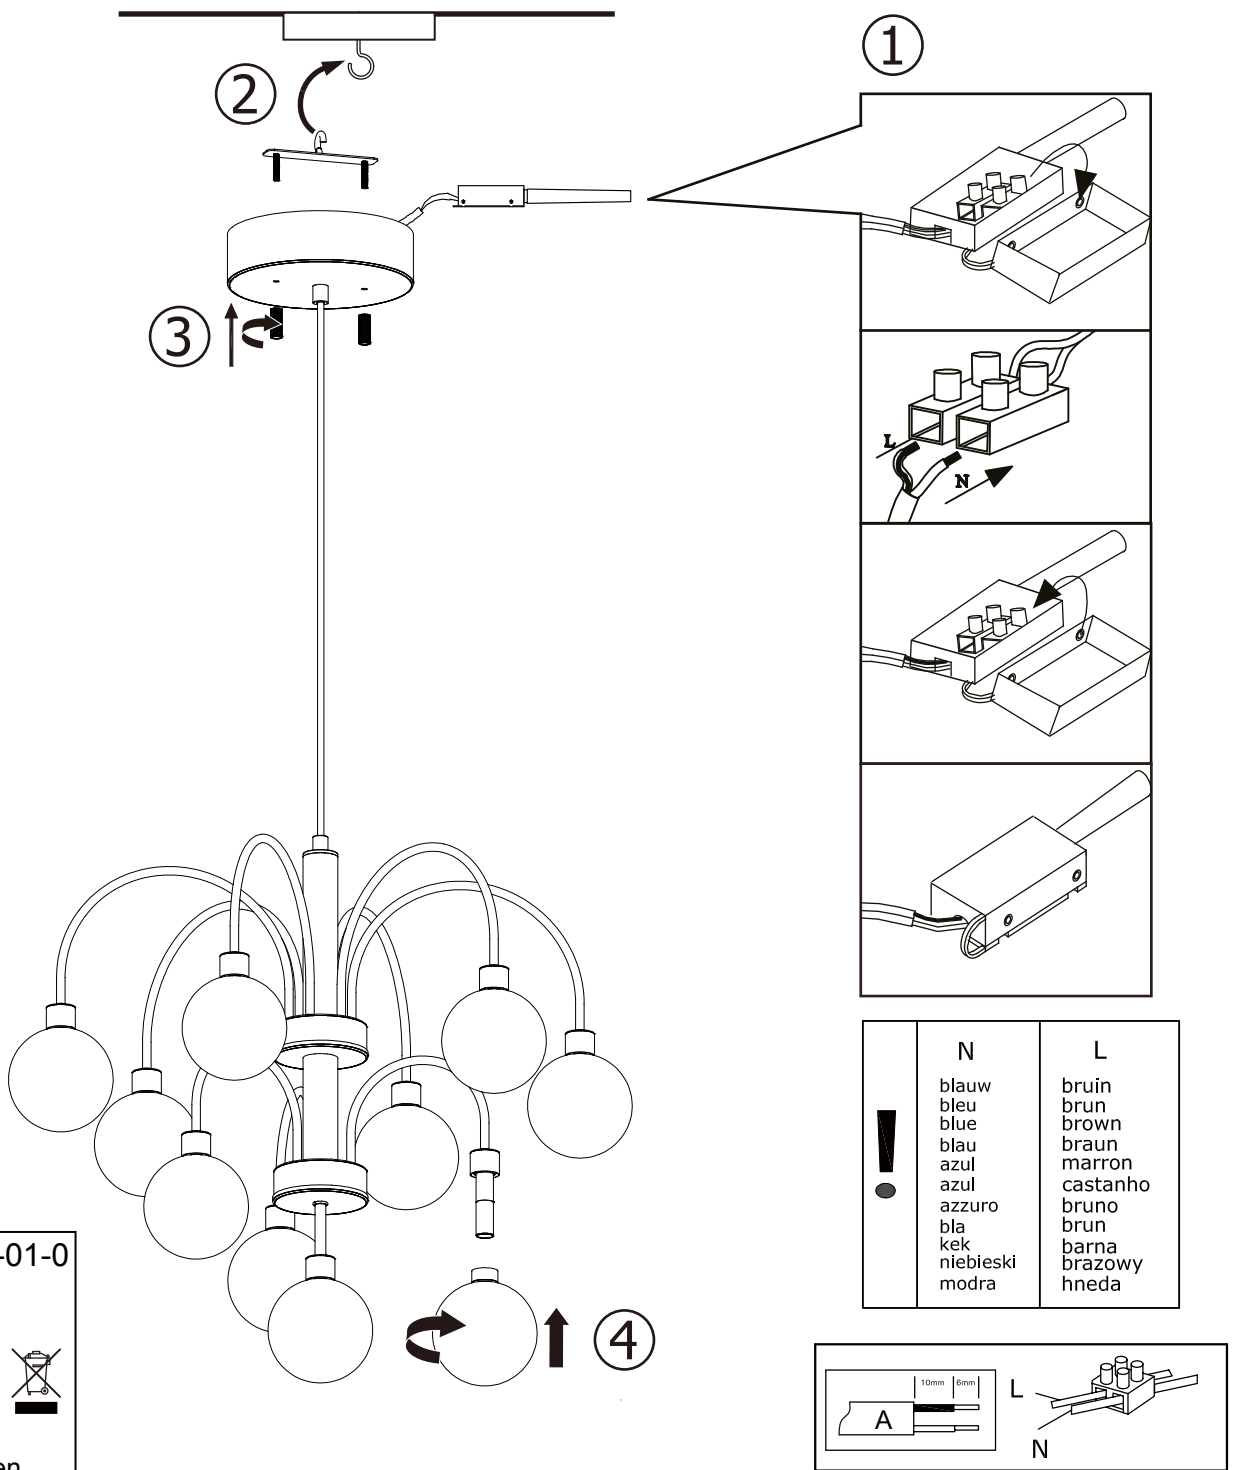

CLEARWATER

①

②

③

④

	N	L
!	blauw bleu blue blau azul azul azzurro bla kek niebieski modra	bruin brun brown braun marron castanho bruno brun barna brazowy hneda

Ref-No.: 1609601-01-0
 230V~, 50Hz.
 10 x LED 2W
   
 Ellos AB, Box 961
 501 10 Borås, Sweden