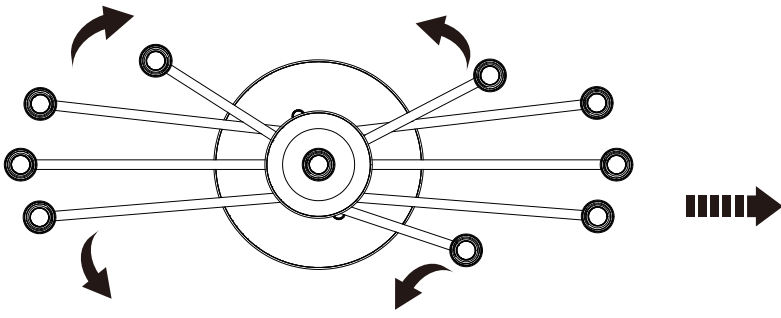

CLEARWATER

①

②

③

④

	N	L
!	blauw bleu blue blau azul azul azzurro bla kek niebieski modra	bruin brun brown braun marron castanho bruno brun barna brazowy hneda

Ref-No.: 1609601-01-0
 230V~, 50Hz.
 10 x LED 2W
   
 Ellos AB, Box 961
 501 10 Borås, Sweden