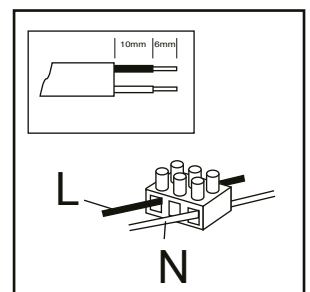

ILMA

	N	L
!	blauw bleu blue blau azul azul azzurro bla kek niebieski modra	bruin brun brown braun marron castanho bruno brun barna brazowy hneda

Ref-No.:
 1609853-01-0
 1609853-02-0
 230V~, 50Hz.
 E27 MAX 40W