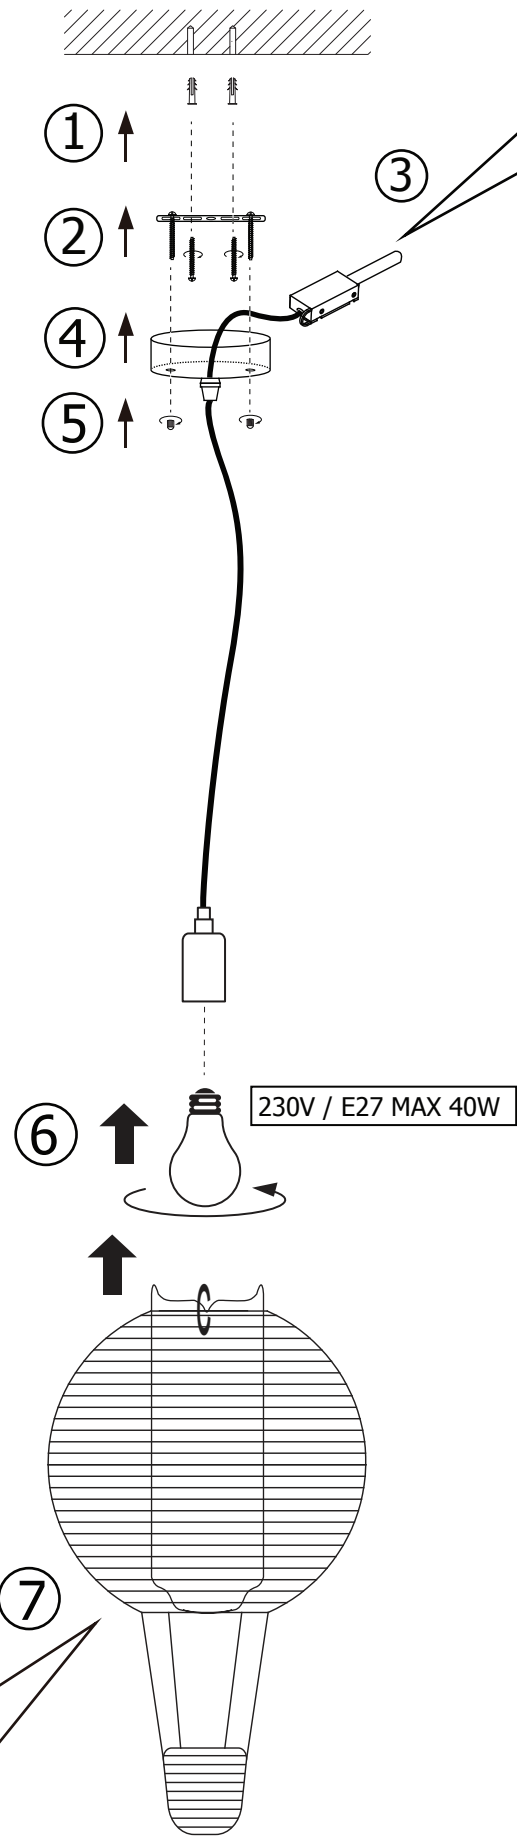

ILMA

	N	L
!	blauw bleu blue blau azul azul azzurro bla kek niebieski modra	bruin brun brown braun marron castanho bruno brun barna brazowy hneda

Ref-No.:
 1609853-01-0
 1609853-02-0
 230V~, 50Hz.
 E27 MAX 40W