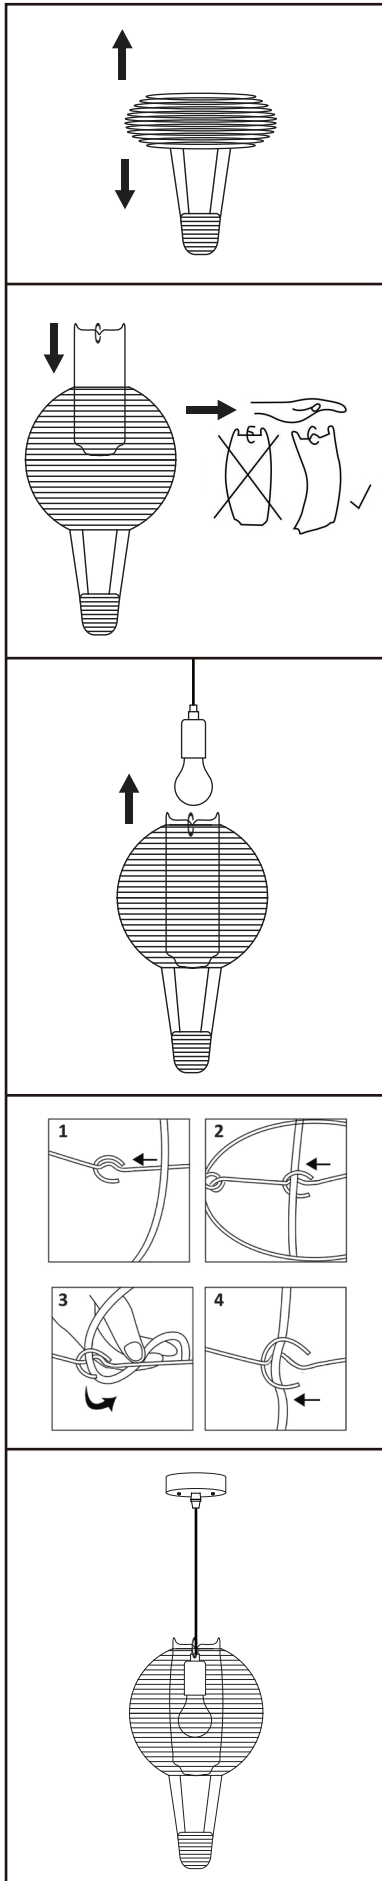

ILMA

	N	L
!	blauw bleu blue blau azul azul azzurro bla kek niebieski modra	bruin brun brown braun marron castanho bruno brun barna brazowy hneda

Ref-No.:
 1609853-01-0
 1609853-02-0
 230V~, 50Hz.
 E27 MAX 40W