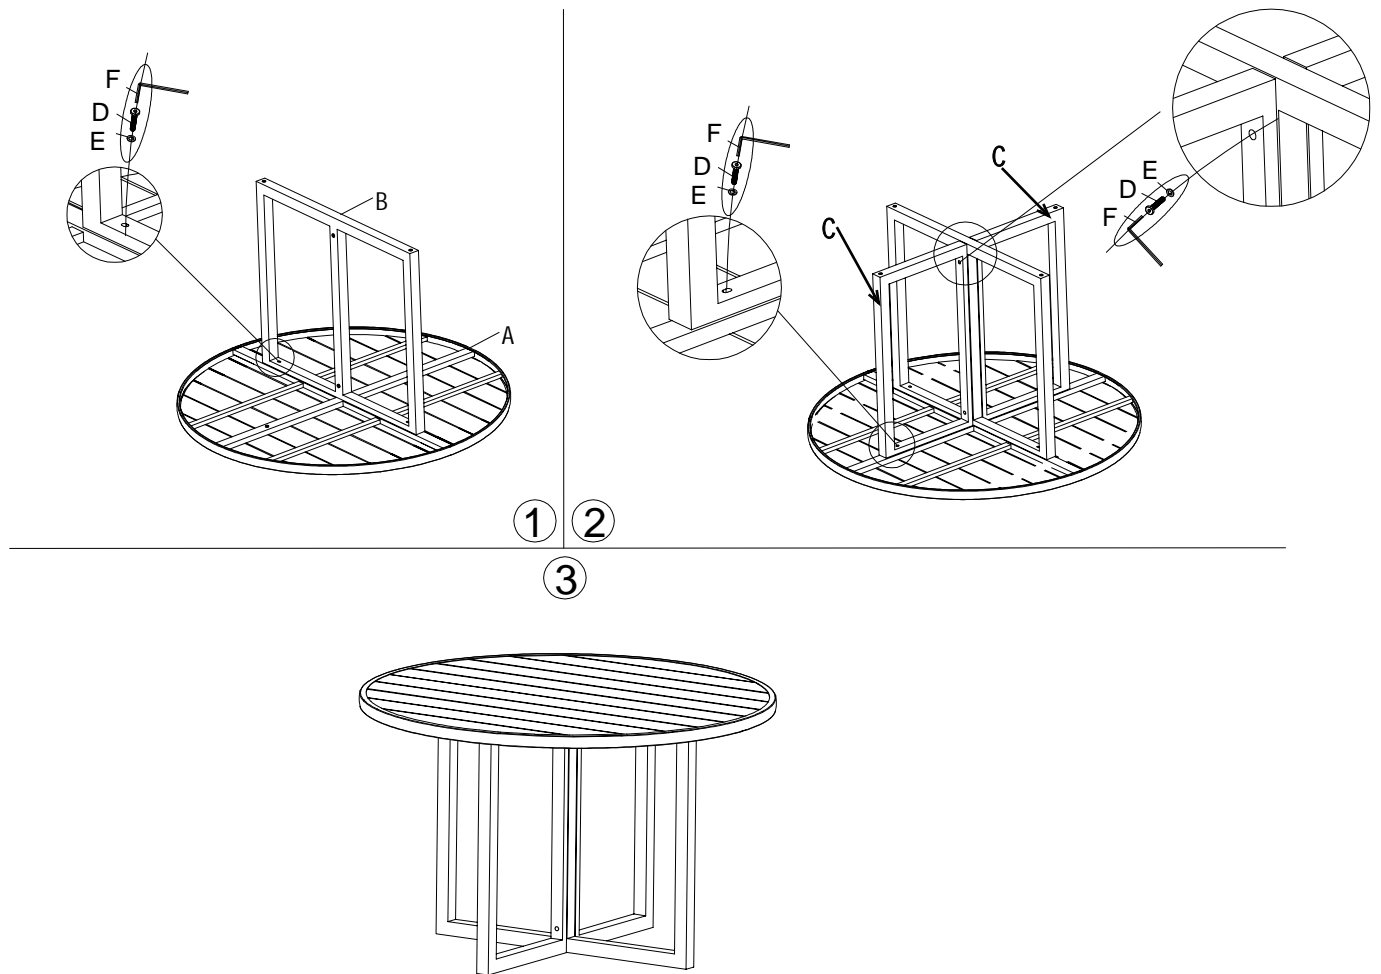

# JOTEX

ART NO: 1614351-01-0

ART NO: 1614351-02-0

ART NO: 1614351-03-0

**20MIN**

NO.	Pic.	Qty
A		1
B		1
C		2
D	 M6*35	8
E		8
F		1

Do not tighten screws until completely assembled! Ikke dra til skruene helt før alle delene er sammenmontert!