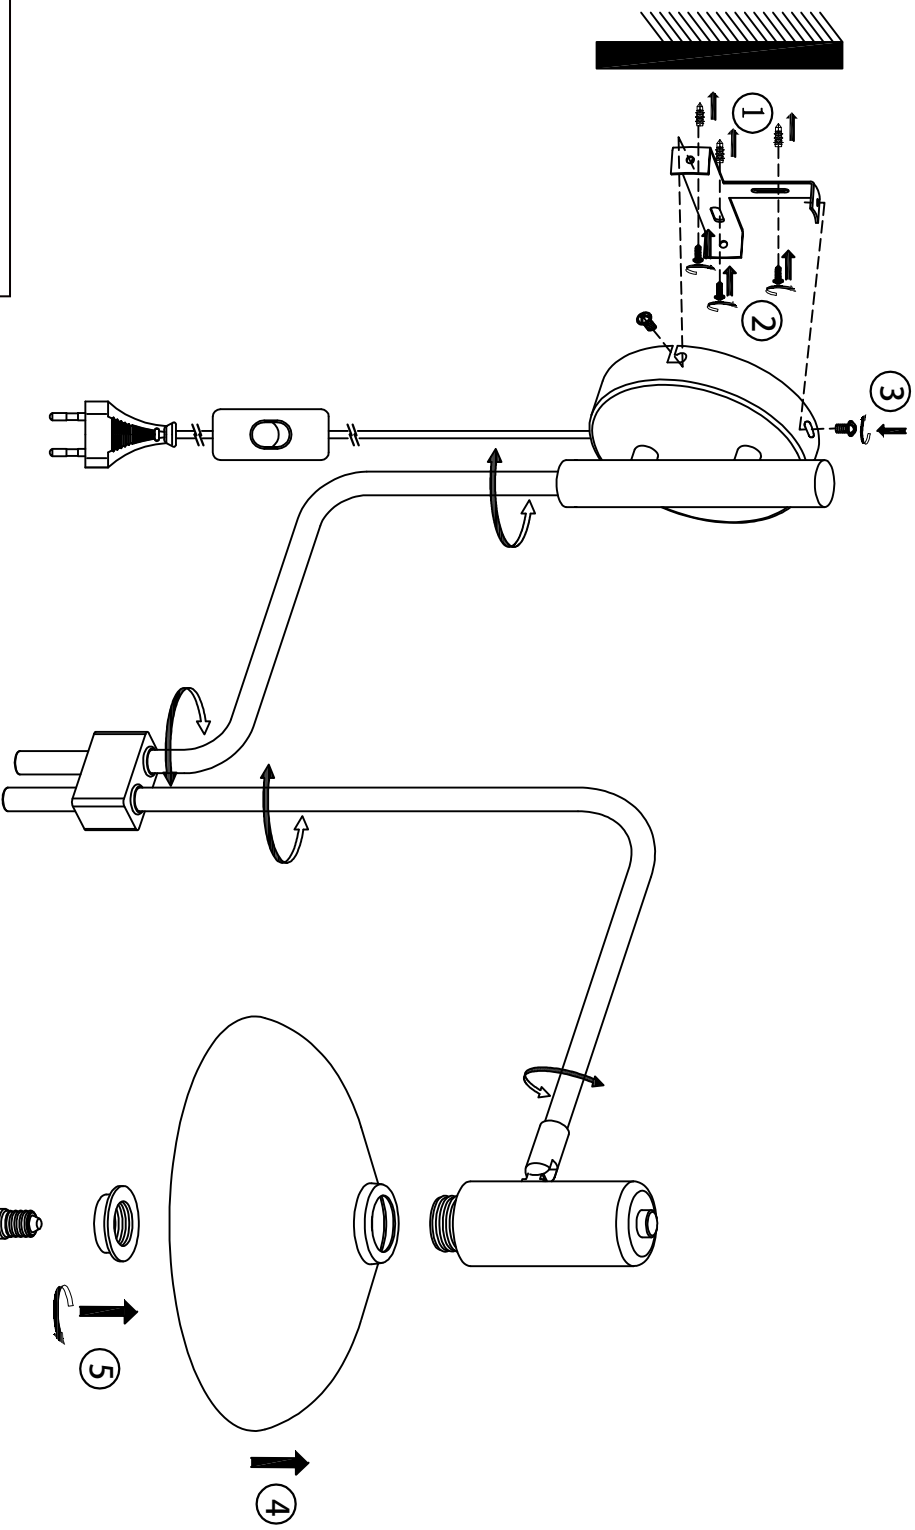

# ANDREO

230V / E14 MAX 40W

Ref-No.: 1618708-01-0  
230V~, 50HZ.  
E14 MAX. 40W  
Elios AB, Box 961  
501 10 Borås, Sweden