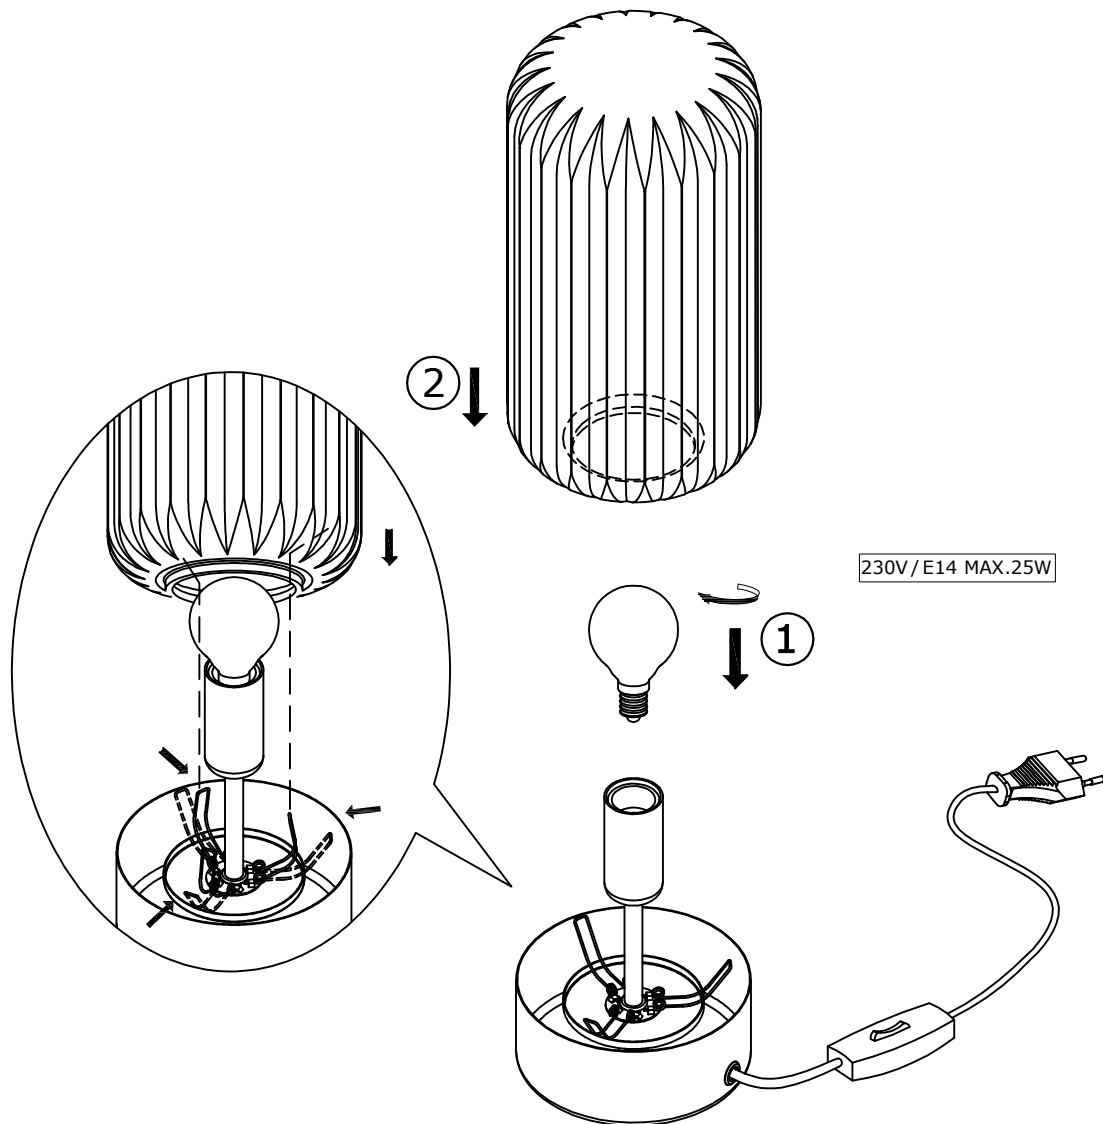

SPACE

Ref-No.: 1619287-01-0

230V~, 50Hz.

E14 MAX 25W

Ellos AB, Box 961

501 10 Borås, Sweden