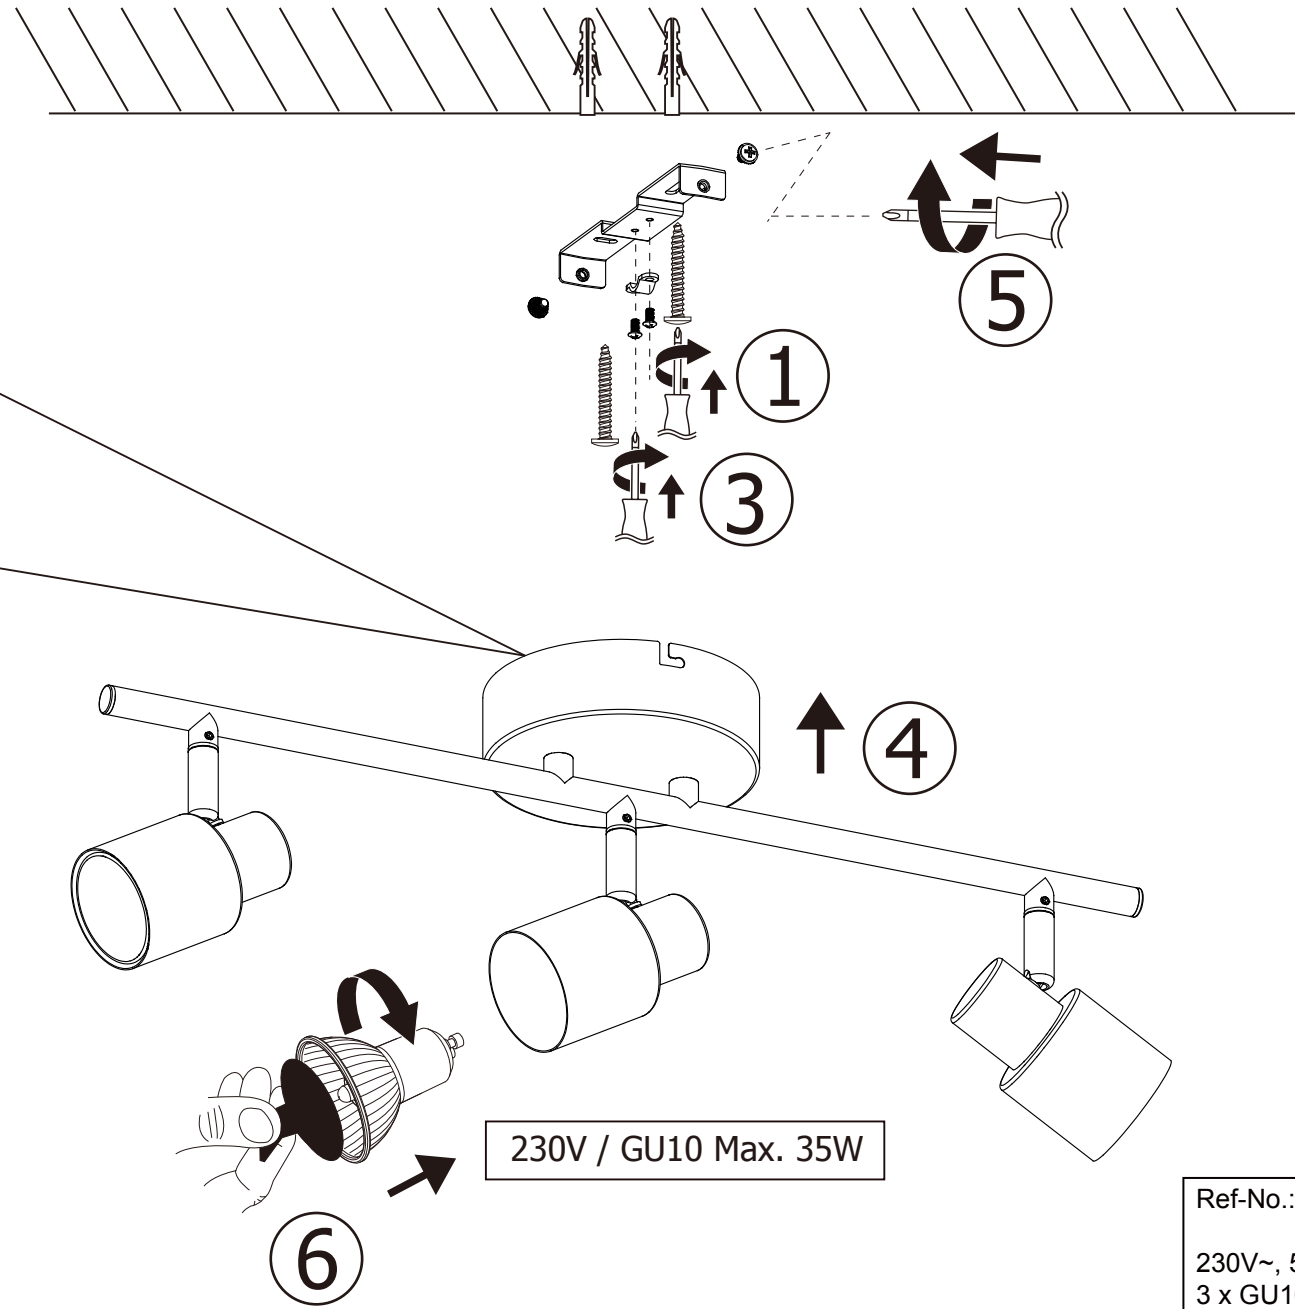

Ref-No.: 1619301-01-0
1619301-02-0
230V~, 50Hz.
3 x GU10 MAX. 35W

Ellos AB, Box 961
501 10 Borås, Sweden